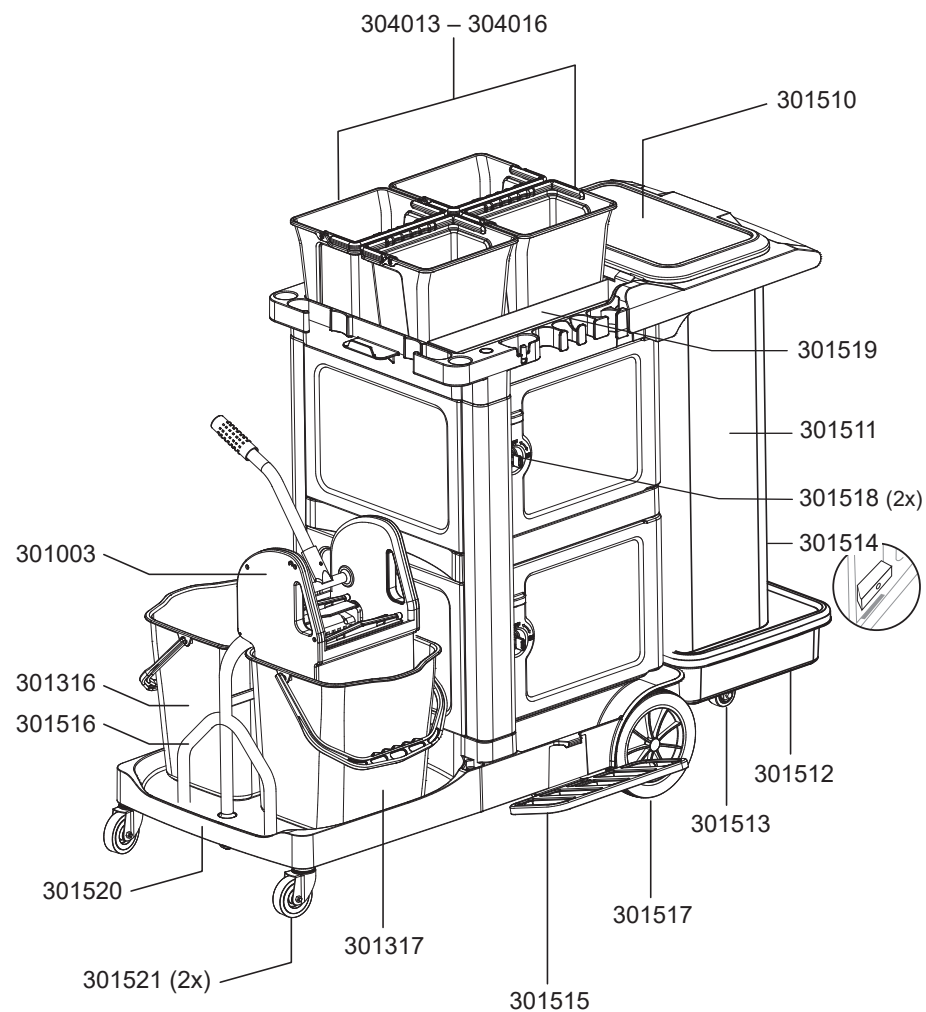

PURIX PRO

N° article. Description

pièces de rechange pour aspirateur à sec Purix PRO

301003	presse-serpillère
301316	seau 17 litres, gris, anse rouge
301317	seau 17 litres, gris, anse bleu
301510	support avec couvercle
301511	sac à linge, gris
301512	kit de réservoir
301513	roulette orientable pour kit de réservoir
301514	levier de fermeture pour kit de réservoir
301515	dépôt de mop, pliable
301516	support presse-serpillère
301517	roue
301518	serrure avec clé
301519	tri / compartiment de côté
301520	plaque de base
301521	roulette orientable
304013	seau 5 litres, gris, anse bleu
304014	seau 5 litres, gris, anse rouge
304015	seau 5 litres, gris, anse vert
304016	seau 5 litres, gris, anse jaune

pièces de rechange pour aspirateur à sec Purix PRO

301003	presse-serpillère
301197	kit de réservoir 3 compartiments
301198	kit de réservoir 4 compartiments
301515	dépôt de mop, pliable
301034	panneau d'avertissement (UE=10 pcs.)
302015	panneau d'avertissement international (UE=10 pcs.)