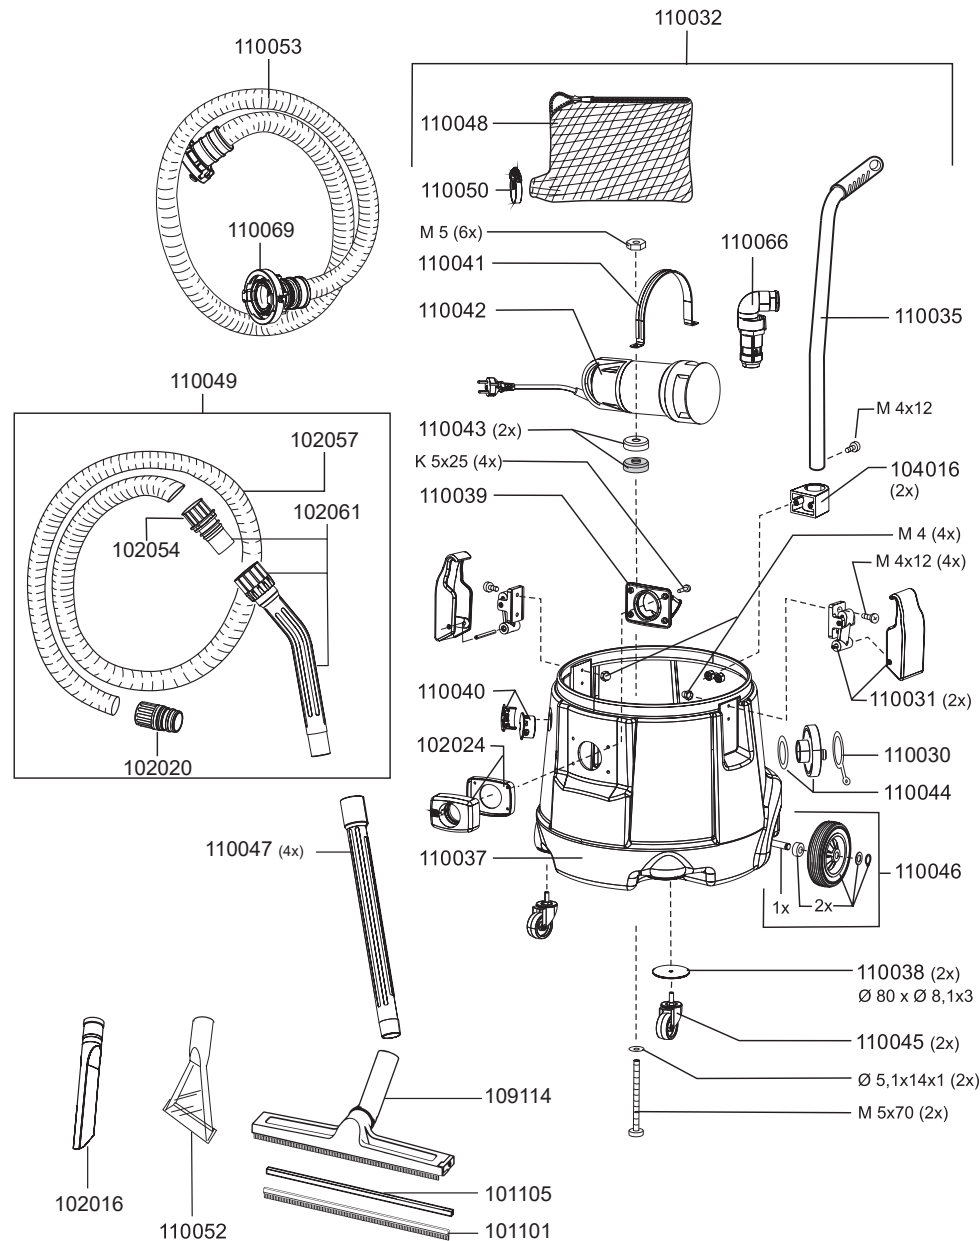

N51/1 KPS

N° article Description

pièces de rechange N51/1 KPS

102046	bande d'étanchement large
106016	interrupteur électrique
109117	moteur de soufflerie, 1300 Watt
109011	bouton
109012	ressort pour bouton
109013	capot
109014	Plaque multiprise
109015	prise
109016	couvercle prise
109018	boîtier d'interrupteur
109022	serre-câble
109024	conduite d'air
109030	roulement du moteur en haut
109031	roulement du moteur en bas
109033	boîtier de conduite d'air, en bas
109035	vis K5, 5x30
109041	couvercle d'ouverture
109046	set boîtier d'air sortant
109048	mousse d'isolation, air sortant
109052	joint, flotteur
109054	flotteur
110020	toron set
110057	boîtier d'air sortant
110070	plaque de base
110072	câble électrique, 10m, avec FI disjoncteur
110073	mousse d'isolation, air sortant
110074	boîtier entretoise
110075	tête d'aspiraton complète
110080	FI disjoncteur
110082	boîtier flotteur

N51/1 KPS

N° article Description

pièces de rechange N51/1 KPS

102016	suceur pour fentes, D38, 240mm
102020	manchon tuyau
102024	manchon d'aspiration D38 complet
102054	manchon
102061	poignée avec connecteur tuyau D38, antistatique
104016	bride de serrage
109114	embout pour sols humides, D38, 360mm, avec crochet
110030	bague d'étanchéité avec capot
110031	fermeture à ressort
110032	réservoir complet
110035	tige de poussée
110037	réservoir
110038	rondelle 80x8, 1x3
110039	manchon d'entrée
110040	passage de câble, réservoir
110041	fixation de pompe
110042	pompe
110043	rondelle VA avec joint
110044	C-accouplement avec raccord fileté
110045	roulette orientable, D50
110046	kit de roues
110047	tube d'aspiration, D38, plastique
110048	sac-filet
110049	tuyau d'aspiration, D38, 7m
110050	colliers réouvables
110052	suceur pour bassin, D38, 90mm
110053	tuyau en C côté pompe, D38, 10m
110066	système de tubage pour pompe
110069	C-accouplement connection