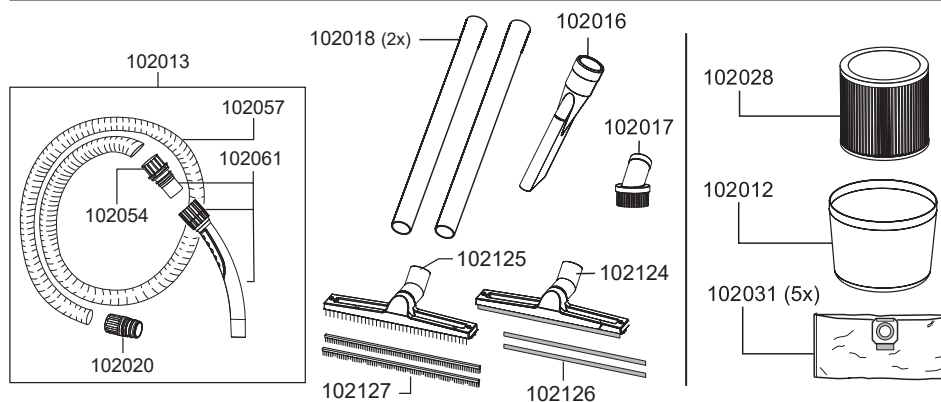

102055

N 55/2 E

N° article. Description

pièces de rechange N 55/2 E

101091	roulement du moteur en bas
102023	insert panier de filtre
102026	moteur de soufflerie, 1200 Watt
102028	cartouche de filtrage Téflon N55/77/80
102037	capot en haut
102038	capot en bas
102039	capot moteur
102040	flotteur
102044	poignée
102045	panier flotteur
102046	bande d'étanchement large
102047	bande d'étanchement étroit
102048	ressort de traction
102049	arceau inox
102055	tête d'aspiration
103013	interrupteur, rouge
103014	Condensateur
103017	segment pièce mousse
103023	câble électrique, 15m, noir
103025	bague caoutchouc mousse
109052	joint, flotteur

N 55/2 E

N° article Description

pièces de rechange N 55/2 E

102012	panier filtre en feutre
102013	tuyau avec poignée pour réservoir D38, 3m
102016	suceur pour fentes, D38, 240mm
102017	pinceau pour meubles, D38
102018	tube d'aspiration, D38, inox
102019	roue
102020	manchon tuyau
102021	fermeture à ressort
102024	manchon d'aspiration D38 complet
102027	roulette orientable, D85
102028	cartouche de filtrage Téflon N55/77/80
102031	sac-filtre en feutre
102052	réservoir complet
102054	manchon
102061	poignée avec connecteur tuyau D38, antistatique
102064	châssis N55/Ketos 56
102124	embout pour sols humides, D38, 450mm, avec crochet
102125	embout pour sols secs, D38, 450m, avec crochet
112130	axe de roue

Accessoire N 55/2 E

102028	cartouche de filtrage Téflon N55/77/80
102031	sac-filtre en feutre
102032	tuyau d'aspiration, D38, 15m
102057	tuyau d'aspiration en mètre, D38
102111	tuyau d'aspir. en mètre, D38, antistatique, résist. huile
102116	tuyau avec poignée pour réservoir D38, 3m, antistatique
102063	boîtier d'accouplement electroconductive
102126	lèvre en caoutchouc set 450mm pour 102124
102127	set de brosses 450mm pour 102125