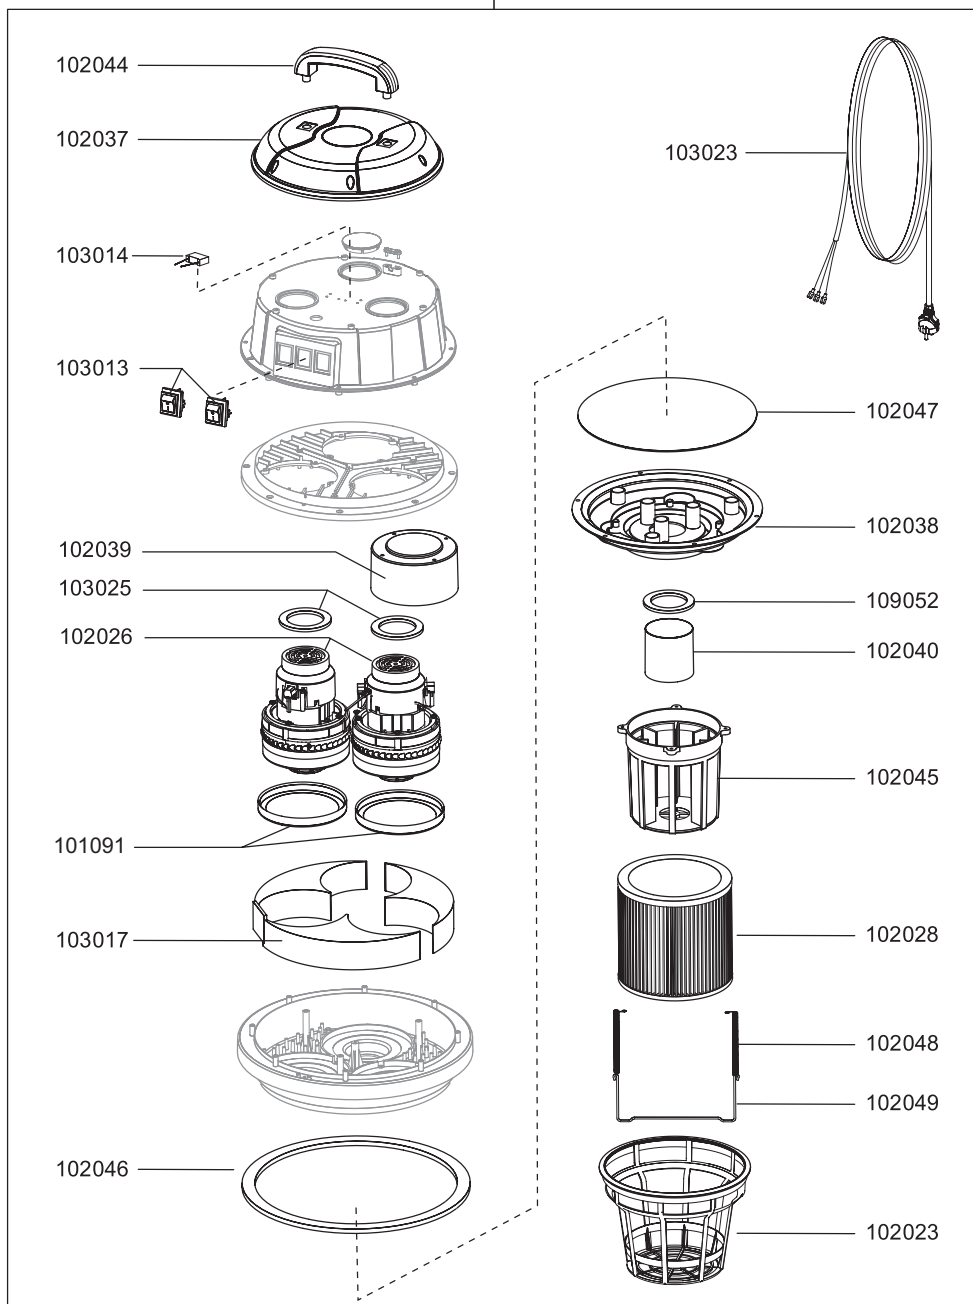

102055

N 55/2 E

N° article. Description

pièces de rechange N 55/2 E

101091	roulement du moteur en bas
102023	insert panier de filtre
102026	moteur de soufflerie, 1200 Watt
102028	cartouche de filtrage Téflon N55/77/80
102037	capot en haut
102038	capot en bas
102039	capot moteur
102040	flotteur
102044	poignée
102045	panier flotteur
102046	bande d'étanchement large
102047	bande d'étanchement étroit
102048	ressort de traction
102049	arceau inox
102055	tête d'aspiration
103013	interrupteur, rouge
103014	Condensateur
103017	segment pièce mousse
103023	câble électrique, 15m, noir
103025	bague caoutchouc mousse
109052	joint, flotteur

N 55/2 E

N° article Description

pièces de rechange N 55/2 E

102012	panier filtre en feutre
102013	tuyau avec poignée pour réservoir D38, 3m
102016	suceur pour fentes, D38, 240mm
102017	pinceau pour meubles, D38
102018	tube d'aspiration, D38, inox
102019	roue
102020	manchon tuyau
102021	fermeture à ressort
102024	manchon d'aspiration D38 complet
102027	roulette orientable, D85
102028	cartouche de filtrage Téflon N55/77/80
102031	sac-filtre en feutre
102052	réservoir complet
102054	manchon
102061	poignée avec connecteur tuyau D38, antistatique
102064	châssis N55/Ketos 56
102124	embout pour sols humides, D38, 450mm, avec crochet
102125	embout pour sols secs, D38, 450m, avec crochet
112130	axe de roue

Accessoire N 55/2 E

102028	cartouche de filtrage Téflon N55/77/80
102031	sac-filtre en feutre
102032	tuyau d'aspiration, D38, 15m
102057	tuyau d'aspiration en mètre, D38
102111	tuyau d'aspir. en mètre, D38, antistatique, résist. huile
102116	tuyau avec poignée pour réservoir D38, 3m, antistatique
102063	boîtier d'accouplement electroconductive
102126	lèvre en caoutchouc set 450mm pour 102124
102127	set de brosses 450mm pour 102125