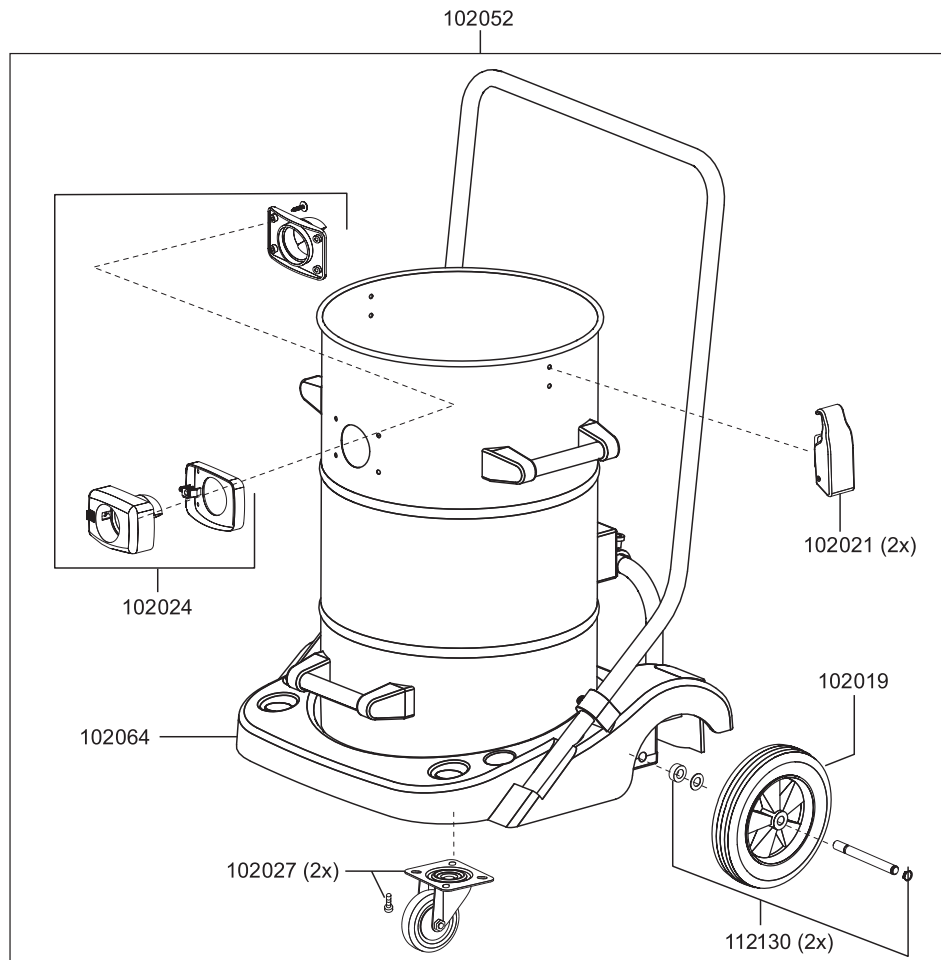

102055

N 55/2 E

N° article. Description

pièces de rechange N 55/2 E

101091	roulement du moteur en bas
102023	insert panier de filtre
102026	moteur de soufflerie, 1200 Watt
102028	cartouche de filtrage Téflon N55/77/80
102037	capot en haut
102038	capot en bas
102039	capot moteur
102040	flotteur
102044	poignée
102045	panier flotteur
102046	bande d'étanchement large
102047	bande d'étanchement étroit
102048	ressort de traction
102049	arceau inox
102055	tête d'aspiration
103013	interrupteur, rouge
103014	Condensateur
103017	segment pièce mousse
103023	câble électrique, 15m, noir
103025	bague caoutchouc mousse
109052	joint, flotteur

N 55/2 E

N° article Description

pièces de rechange N 55/2 E

102012	panier filtre en feutre
102013	tuyau avec poignée pour réservoir D38, 3m
102016	suceur pour fentes, D38, 240mm
102017	pinceau pour meubles, D38
102018	tube d'aspiration, D38, inox
102019	roue
102020	manchon tuyau
102021	fermeture à ressort
102024	manchon d'aspiration D38 complet
102027	roulette orientable, D85
102028	cartouche de filtrage Téflon N55/77/80
102031	sac-filtre en feutre
102052	réservoir complet
102054	manchon
102061	poignée avec connecteur tuyau D38, antistatique
102064	châssis N55/Ketos 56
102124	embout pour sols humides, D38, 450mm, avec crochet
102125	embout pour sols secs, D38, 450m, avec crochet
112130	axe de roue

Accessoire N 55/2 E

102028	cartouche de filtrage Téflon N55/77/80
102031	sac-filtre en feutre
102032	tuyau d'aspiration, D38, 15m
102057	tuyau d'aspiration en mètre, D38
102111	tuyau d'aspir. en mètre, D38, antistatique, résist. huile
102116	tuyau avec poignée pour réservoir D38, 3m, antistatique
102063	boîtier d'accouplement electroconductive
102126	lèvre en caoutchouc set 450mm pour 102124
102127	set de brosses 450mm pour 102125