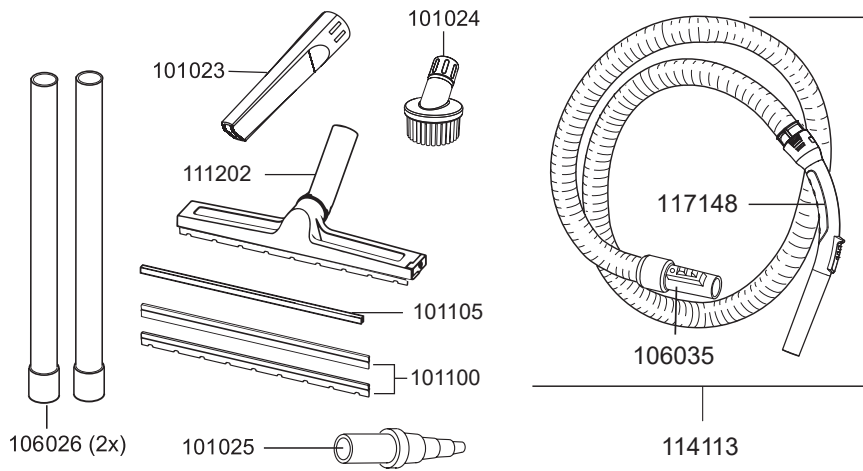

MAXIMUS pt

N° article. Description

pièces de rechange pour aspirateur à sec Maximus pt

101075	mousse d'isolation, air sortant
106016	interrupteur électrique
106018	fermeture à ressort, rouge
109012	ressort pour bouton
109015	prise
109016	couvercle prise
109018	boîtier d'interrupteur
109050	interrupteur pour régulation de puissance
109073	jeu de câbles, prise
109077	électronique automatique
109079	plaque multiprise
111101	vis K4, 8x100 (UE=2pcs.)
111102	capot interrupteur Maximus
111103	bouton
111104	capot Maximus
111105	vis M4x16, Maximus
111112	interrupteur automatique
111113	mousse d'isolation, moteur
111115	joint, plaque de base
111116	jeu de câbles avec condensateur 0.1uF
111117	serre-câble
111121	fixation connecteur
111122	prise
111123	écrou carré
111124	cassette de filtre, Maximus pt
111145	boîtier prise
111155	câble électrique, 10m, noir
111165	capot à l'intérieur
111167	plaque de base
111306	toron set
111324	moteur de soufflerie, 700 Watt
112103	crochet du câble

MAXIMUS pt

N° article Description

pièces de rechange pour aspirateur à sec Maximus pt

101023	suceur pour fentes, D32, 220mm
101024	pinceau pour meubles, D32
101025	adaptateur pour outillage électrique
101029	boîtier d'accouplement
101090	joint, boîtier d'accouplement
101093	vis boîte d'accouplement
106013	sac-filtre en feutre (10pcs.)
106023	roue T11, Maximus
106024	roulette orientable, D50
106026	tube d'aspiration, D32, aluminium
106035	connecteur tuyau pour réservoir D32
106047	filtre de protection du moteur
111125	panier filtre
111131	réservoir complet T11
111202	embout pour sols durs, D32, 360mm
114101	bride pour sac-filtre en feutre
114113	tuyau d'aspiration, D32, 2,5m
117148	poignée avec connecteur tuyau D32