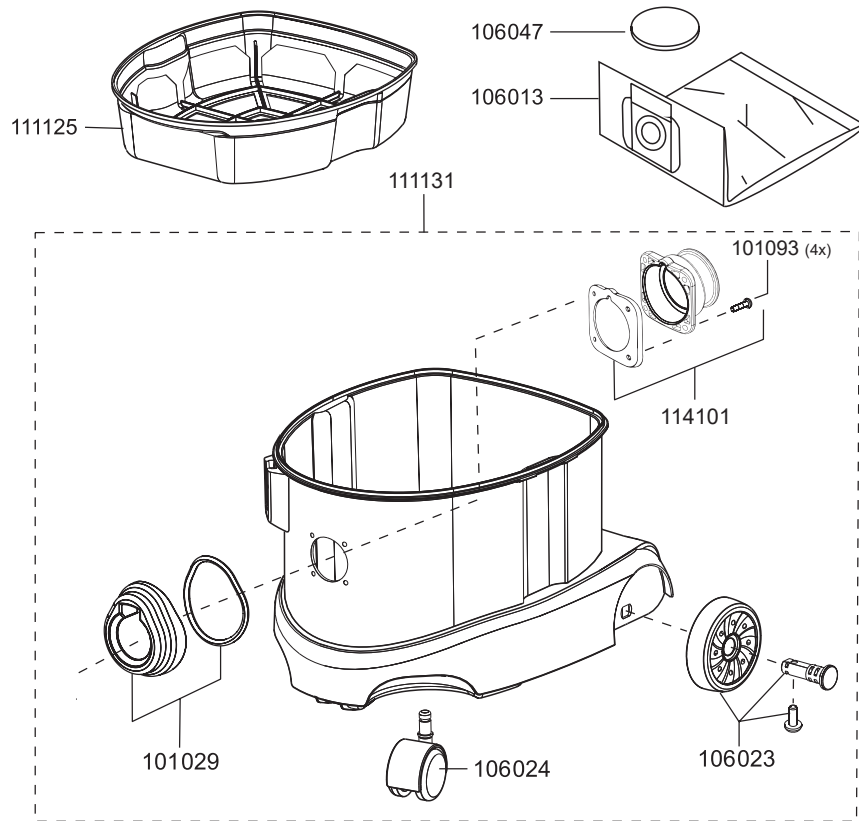

MAXIMUS pt

N° article. Description

pièces de rechange pour aspirateur à sec Maximus pt

101075	mousse d'isolation, air sortant
106016	interrupteur électrique
106018	fermeture à ressort, rouge
109012	ressort pour bouton
109015	prise
109016	couvercle prise
109018	boîtier d'interrupteur
109050	interrupteur pour régulation de puissance
109073	jeu de câbles, prise
109077	électronique automatique
109079	plaque multiprise
111101	vis K4, 8x100 (UE=2pcs.)
111102	capot interrupteur Maximus
111103	bouton
111104	capot Maximus
111105	vis M4x16, Maximus
111112	interrupteur automatique
111113	mousse d'isolation, moteur
111115	joint, plaque de base
111116	jeu de câbles avec condensateur 0.1uF
111117	serre-câble
111121	fixation connecteur
111122	prise
111123	écrou carré
111124	cassette de filtre, Maximus pt
111145	boîtier prise
111155	câble électrique, 10m, noir
111165	capot à l'intérieur
111167	plaque de base
111306	toron set
111324	moteur de soufflerie, 700 Watt
112103	crochet du câble

MAXIMUS pt

N° article Description

pièces de rechange pour aspirateur à sec Maximus pt

101023	suceur pour fentes, D32, 220mm
101024	pinceau pour meubles, D32
101025	adaptateur pour outillage électrique
101029	boîtier d'accouplement
101090	joint, boîtier d'accouplement
101093	vis boîte d'accouplement
106013	sac-filtre en feutre (10pcs.)
106023	roue T11, Maximus
106024	roulette orientable, D50
106026	tube d'aspiration, D32, aluminium
106035	connecteur tuyau pour réservoir D32
106047	filtre de protection du moteur
111125	panier filtre
111131	réservoir complet T11
111202	embout pour sols durs, D32, 360mm
114101	bride pour sac-filtre en feutre
114113	tuyau d'aspiration, D32, 2,5m
117148	poignée avec connecteur tuyau D32