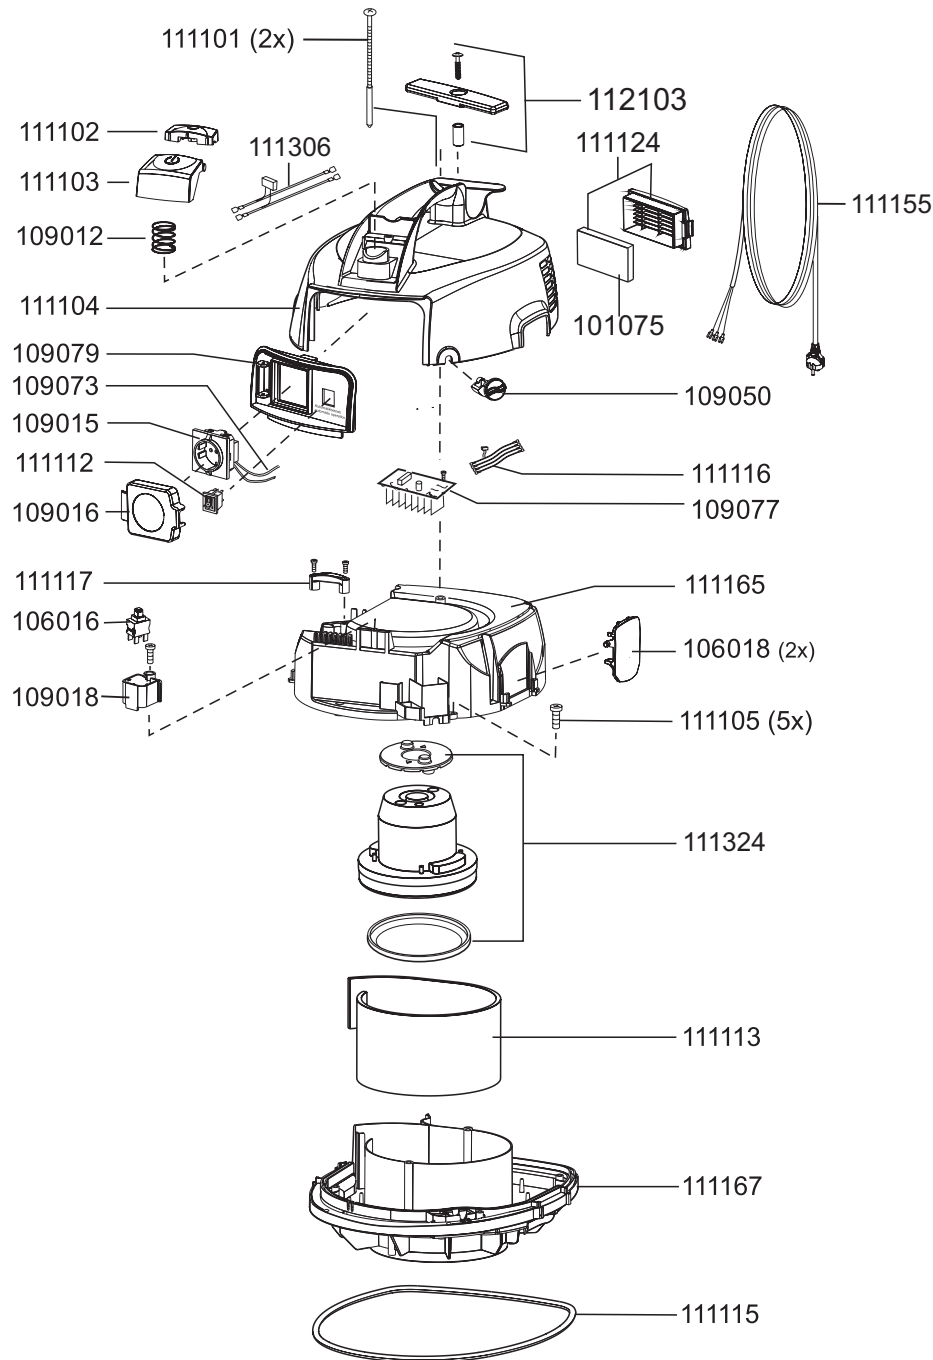

MAXIMUS pt

N° article. Description

pièces de rechange pour aspirateur à sec Maximus pt

101075	mousse d'isolation, air sortant
106016	interrupteur électrique
106018	fermeture à ressort, rouge
109012	ressort pour bouton
109015	prise
109016	couvercle prise
109018	boîtier d'interrupteur
109050	interrupteur pour régulation de puissance
109073	jeu de câbles, prise
109077	électronique automatique
109079	plaque multiprise
111101	vis K4, 8x100 (UE=2pcs.)
111102	capot interrupteur Maximus
111103	bouton
111104	capot Maximus
111105	vis M4x16, Maximus
111112	interrupteur automatique
111113	mousse d'isolation, moteur
111115	joint, plaque de base
111116	jeu de câbles avec condensateur 0.1uF
111117	serre-câble
111121	fixation connecteur
111122	prise
111123	écrou carré
111124	cassette de filtre, Maximus pt
111145	boîtier prise
111155	câble électrique, 10m, noir
111165	capot à l'intérieur
111167	plaque de base
111306	toron set
111324	moteur de soufflerie, 700 Watt
112103	crochet du câble

MAXIMUS pt

N° article Description

pièces de rechange pour aspirateur à sec Maximus pt

101023	suceur pour fentes, D32, 220mm
101024	pinceau pour meubles, D32
101025	adaptateur pour outillage électrique
101029	boîtier d'accouplement
101090	joint, boîtier d'accouplement
101093	vis boîte d'accouplement
106013	sac-filtre en feutre (10pcs.)
106023	roue T11, Maximus
106024	roulette orientable, D50
106026	tube d'aspiration, D32, aluminium
106035	connecteur tuyau pour réservoir D32
106047	filtre de protection du moteur
111125	panier filtre
111131	réservoir complet T11
111202	embout pour sols durs, D32, 360mm
114101	bride pour sac-filtre en feutre
114113	tuyau d'aspiration, D32, 2,5m
117148	poignée avec connecteur tuyau D32