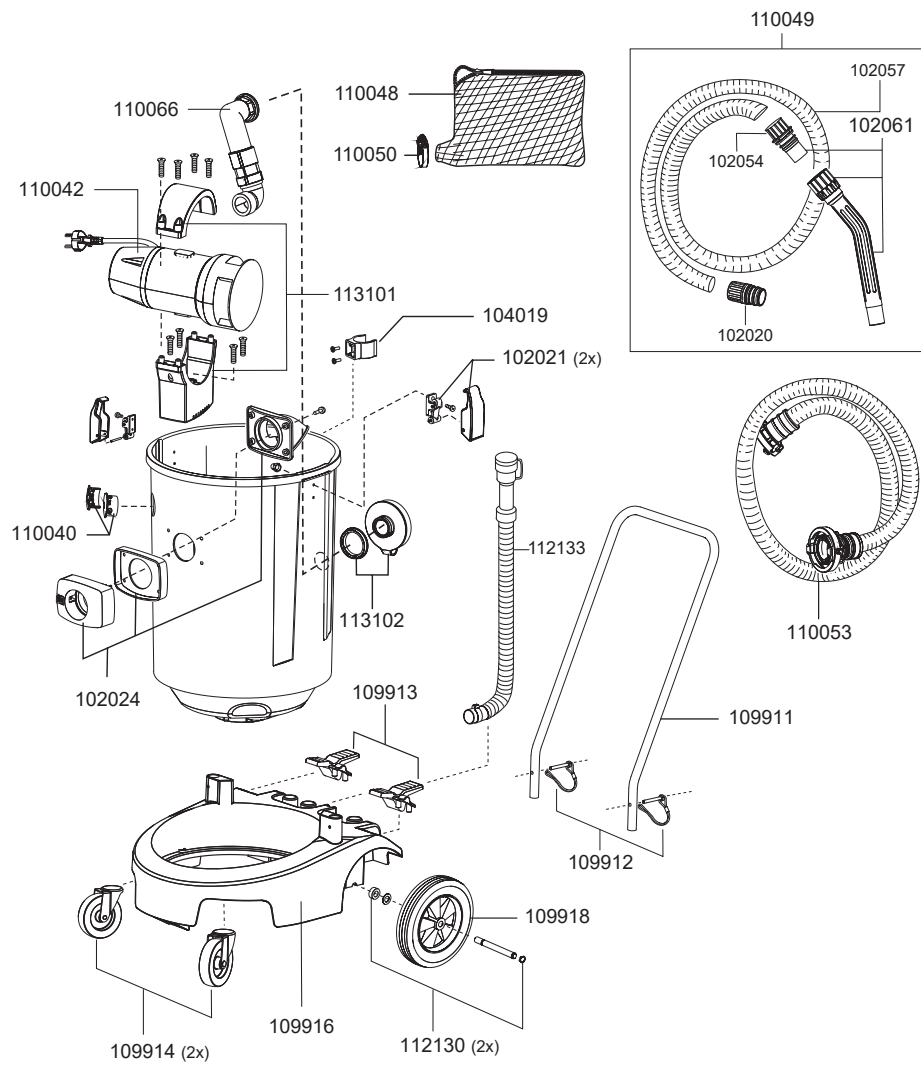

HEROS

N° article Description

pièces de rechange Heros

106016	interrupteur électrique
109117	moteur de soufflerie, 1300 Watt
109011	bouton
109012	ressort pour bouton
109013	capot
109018	boîtier d'interrupteur
109022	serre-câble
109024	conduite d'air
109030	roulement du moteur en haut
109031	roulement du moteur en bas
109033	boîtier de conduite d'air, en bas
109035	vis K5, 5x30
109041	couvercle d'ouverture
109046	set boîtier d'air sortant
109048	mousse d'isolation, air sortant
109052	joint, flotteur
109054	flotteur
110020	toron set
110057	boîtier d'air sortant
110070	plaque de base
110073	mousse d'isolation, air sortant
110074	boîtier entretoise
110080	FI disjoncteur
110082	boîtier flotteur
113103	IP54 prise
113104	câble électrique, 10m, noir, IP68 avec FI disjonct
113105	panneau prise
113108	IP68 fiche

HEROS

N° article Description

pièces de rechange Heros

102016	suceur pour fentes, D38, 240mm
102018	tube d'aspiration, D38, inox
102020	manchon tuyau
102021	fermeture à ressort
102024	manchon d'aspiration D38 complet
102051	embout pour sols en métal, D38, 450mm
102054	manchon
102057	tuyau d'aspiration en mètre, D38
102061	poignée avec connecteur tuyau D38, antistatique
104019	clip pour tuyau de vidange
109911	barre de poussée
109912	goupille à ressort
109913	kit de frein
109914	roulette orientable, D100
109916	châssis complet
109918	roue
110040	passage de câble, réservoir
110042	pompe
110048	sac-filet
110049	tuyau d'aspiration, D38, 7m
110050	colliers réouvrables
110053	tuyau en C côté pompe, D38, 10m
110066	système de tubage pour pompe
112130	axe de roue
112133	tuyau de vidange
113101	fixation pompe
113102	C-accouplement avec raccord fileté

Accessoires Heros

102057	tuyau d'aspiration en mètre, D38
102059	lèvre en caoutchouc set 450mm pour 102051