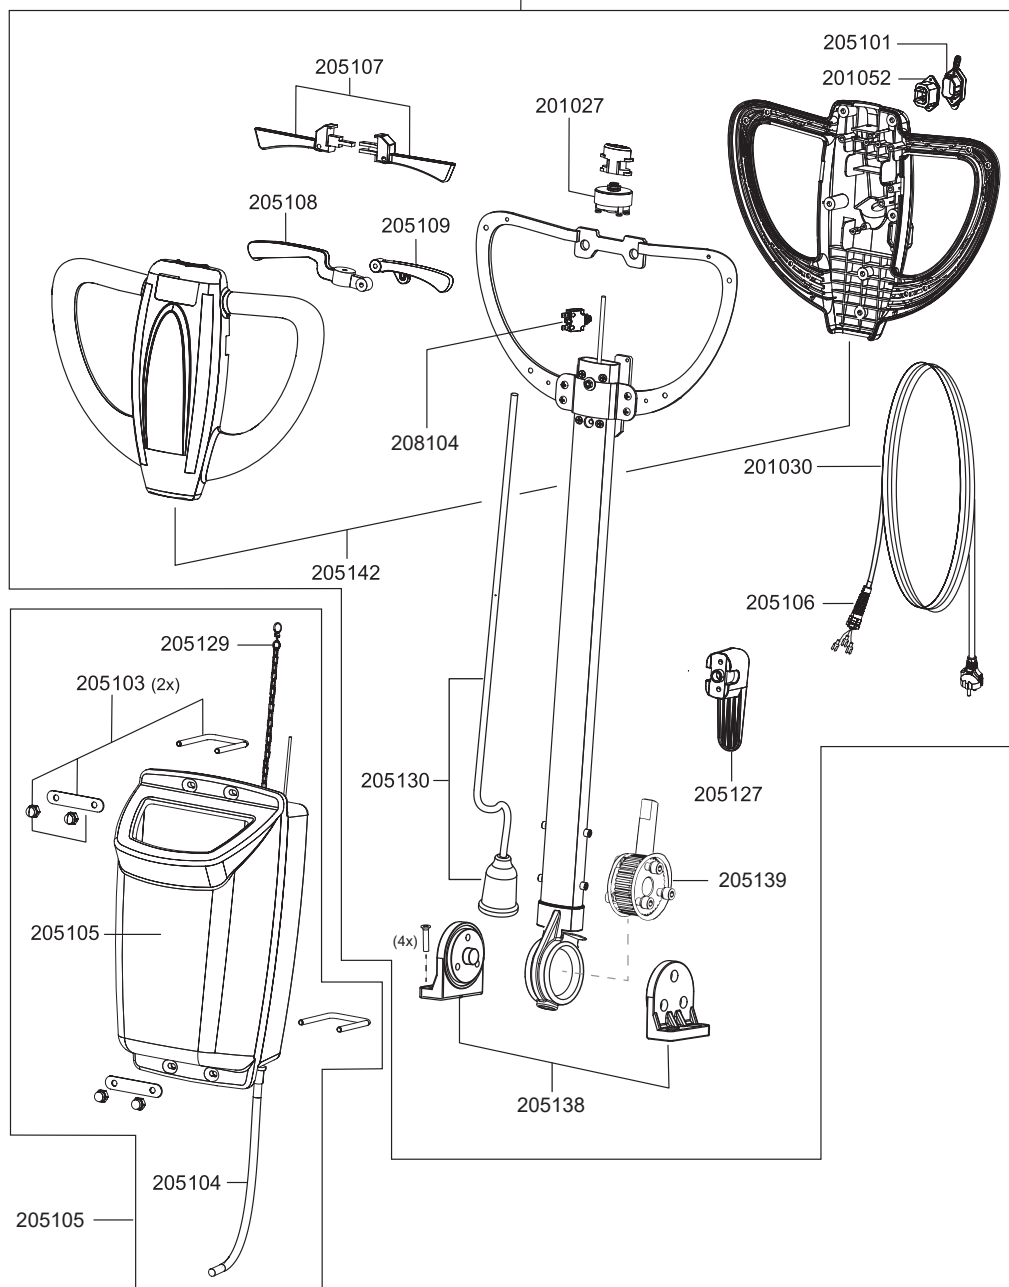

# HERCULES DUO SPEED

N° article. Description

## Pièces détachées monobrosse Hercules Duo Speed

201027	interrupteur
201030	câble électrique, 12m, rouge
201052	prise d'alimentation
205103	fixation réservoir complète
205104	tuyau
205105	réservoir d'eau complet
205106	serre-câble
205107	levier
205108	levier d'ajustage réglage
205109	levier d'eau douce
205127	crochet à câble
205129	chain
205130	câble électrique pour moteur 205113
205138	kit bloc de support
205139	kit roue dentée
205142	poignée creuse, face avant et arrière
208104	disjoncteur thermique 15A
208105	module de commande

## Pièces détachées monobrosse Hercules Duo Speed

203105	rondelle de bride
205112	capot moteur
205114	fitting for hose
205115	axe de roue
205116	roue complète
205117	fixation d'axe
205118	couvercle disque d'entraînement
205119	butoir en caoutchouc
205120	brosse, 432mm,(doux)
205121	brosse, 432mm,(dur)
205122	disque d'entraînement de patin, 380mm
208102	moteur

## Pièces détachées monobrosse Hercules Duo Speed

201005	disque blanc (UE=5 pcs.), 17", épaisseur 20mm
201006	disque rouge (UE=5 pcs.), 17", épaisseur 20mm
201007	disque noir (UE=5 pcs.), 17", épaisseur 20mm
201008	disque vert (UE=5 pcs.), 17", épaisseur 20mm
201009	pad, Queen Bonnet, 17"
205131	set brosses (205120, 205121, 205122)