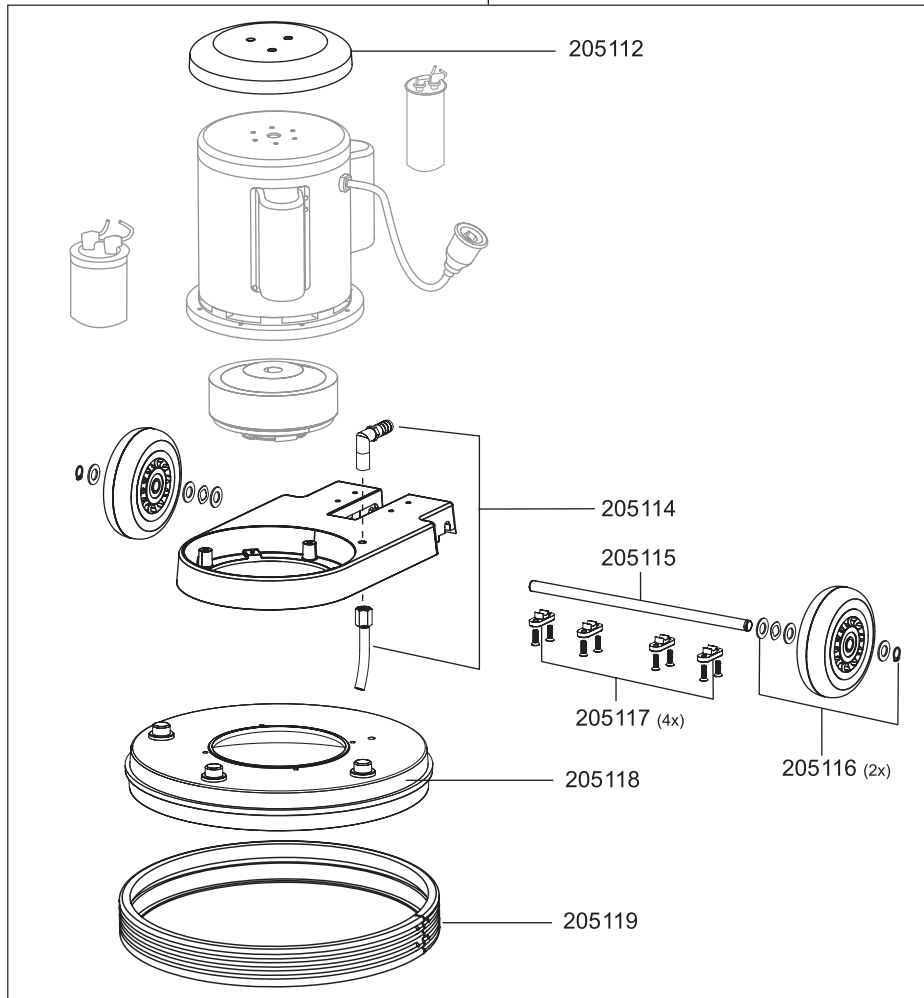

208102

HERCULES DUO SPEED

N° article. Description

Pièces détachées monobrosse Hercules Duo Speed

203105	rondelle de bride
205112	capot moteur
205114	fitting for hose
205115	axe de roue
205116	roue complète
205117	fixation d'axe
205118	couvercle disque d'entraînement
205119	butoir en caoutchouc
205120	brosse, 432mm,(doux)
205121	brosse, 432mm,(dur)
205122	disque d'entraînement de patin, 380mm
208102	moteur

Pièces détachées monobrosse Hercules Duo Speed

201005	disque blanc (UE=5 pcs.), 17", épaisseur 20mm
201006	disque rouge (UE=5 pcs.), 17", épaisseur 20mm
201007	disque noir (UE=5 pcs.), 17", épaisseur 20mm
201008	disque vert (UE=5 pcs.), 17", épaisseur 20mm
201009	pad, Queen Bonnet, 17"
205131	set brosses (205120, 205121, 205122)

Standardzubehör / Standard Accessories