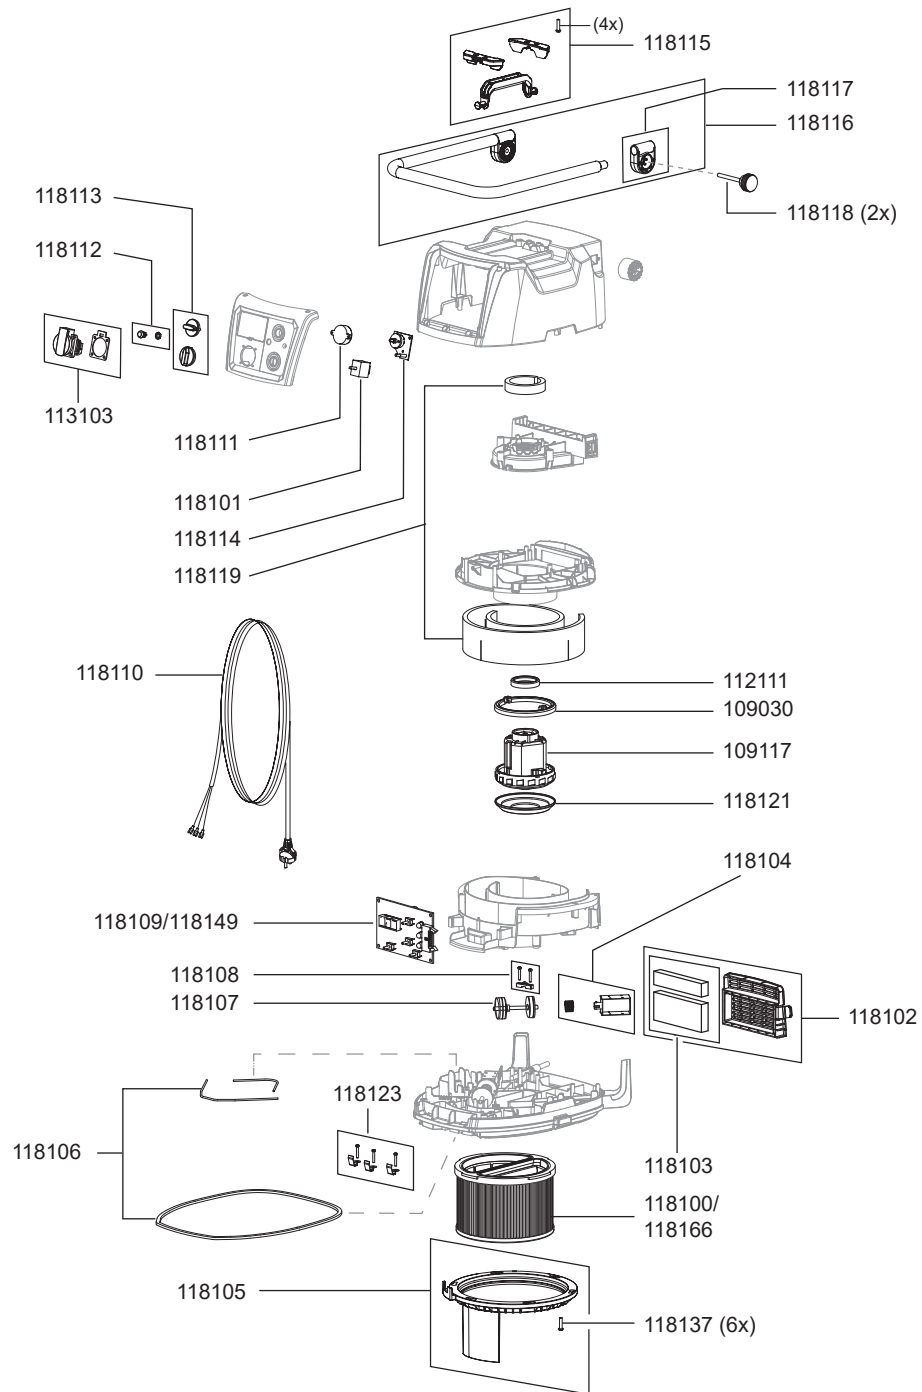

CRAFTIX 35 L/M/H + 50 L/M/H

N° article Description

pièces de rechange CraftiX 35 M/L + 50 M/L

109117	moteur de soufflerie, 1300 Watt
109030	roulement du moteur en haut
112111	bague d'étanchéité pour moteur de soufflerie
113103	IP54 prise
118100	cartouche de filtrage, HEPA 13
118101	interrupteur électrique
118102	boîtier d'air sortant
118103	mousse d'isolation
118104	électrovanne
118105	filtre bague avec vis
118106	kit joint
118107	soupape
118108	pont serre-câble
118109	électronique de puissance M
118110	câble électrique, 10m, noir
118111	avertisseur
118112	bouton nettoyage filtre
118113	kit interrupteur
118114	sélecteur de mode
118115	poignée
118116	barre de poussée
118117	kit de montage pour barre de poussée
118118	vis fixation pour barre de poussée
118119	kit mousse d'isolation
118121	roulement du moteur en bas
118123	connexion avertisseur d'eau
118136	vis, St 4.9x30 ss
118137	vis, M6 x 27, filtre bague
118149	électronique de puissance L
118166	cartouche de filtrage, HEPA 14 (H modèle)