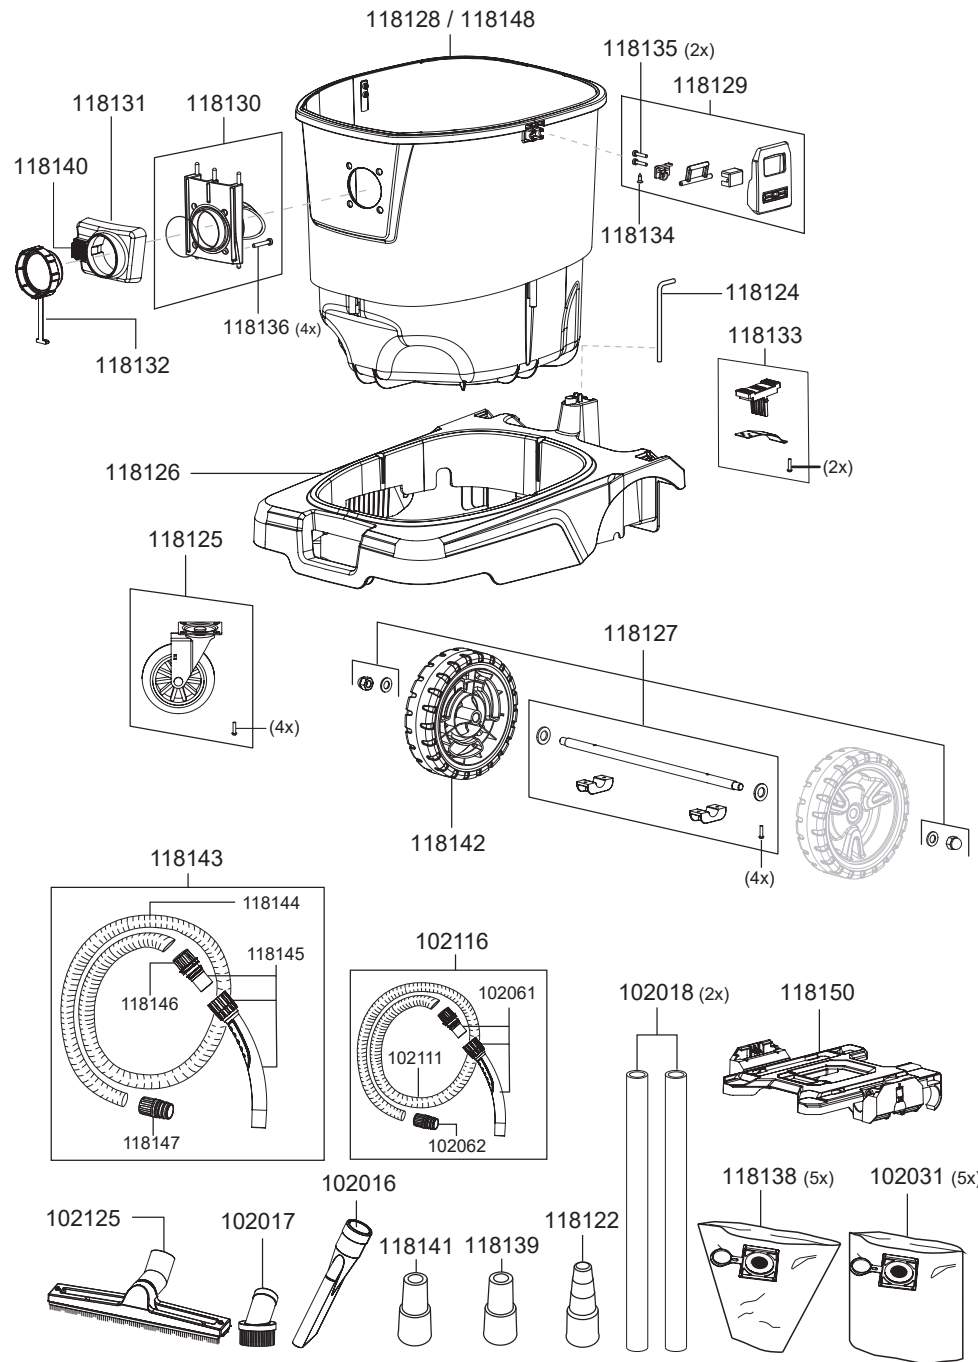

CRAFTIX 35 L/M/H + 50 L/M/H

N° article Description

pièces de rechange CraftiX 35 M/L + 50 M/L

102016	suceur pour fentes, D38, 240 mm
102017	pinceau pour meubles, D38
102018	tube d'aspiration, D38, inox
102031	sac filtre en feutre (UE=5 pcs.)
102061	poignée avec connecteur tuyau D38, antistatique
102062	connecteur tuyau pour réservoir D38, antistatique
102116	tuyau avec poignée pour réservoir D38, 3m, antistatique
102125	embout pour sols sec, D38, 450 mm
118122	Adaptateur pour outils électriques caoutchouc D21/25/32
118124	clé Torx T30
118125	roulette orientable, D100
118126	châssis
118127	axe de roue
118128	réservoir 35 litres
118129	fermeture à ressort
118130	bride pour sac-filtre
118131	boîtier d'accouplement, tuyau
118132	fermeture réservoir
118133	kit de frein
118134	vis, St 3.9x12 ss
118135	vis, St 3.9x20 ss
118136	vis, St 4.9x30
118139	Adaptateur pour outils électriques antistatique D35
118140	kit bouton
118141	Adaptateur pour outils électriques caoutchouc D38
118142	roue
118143	tuyau D35 avec poignée pour réservoir D38, 5m, antistatique
118145	poignée D38 avec connecteur tuyau D35, antistatique
118146	connecteur tuyau D35 pour poignée D38, antistatique
118147	connecteur tuyau D35 pour réservoir D38, antistatique
118148	réservoir 50 litres

Accessoires CraftiX 35 M/L + 50 M/L

102031	sac-filtre en feutre (UE=5 pcs.)
102111	tuyau d'aspir. en mètre, D38, antistat., résist. huile
102124	embout pour sols humides, D38, 450mm, avec crochet
102126	lèvre en caoutchouc set 450 mm pour 102124
102127	set de brosses 450 mm pour 102125
118100	cartouche de filtrage HEPA 13
118138	sac poubelle (UE=5 pcs.)
118144	tuyau d'aspiration par metre, D35, antist., résist. huile
118150	plaque adapteur
118159	tuyau D32 avec poignée D38 pour réservoir D38, 2,5m