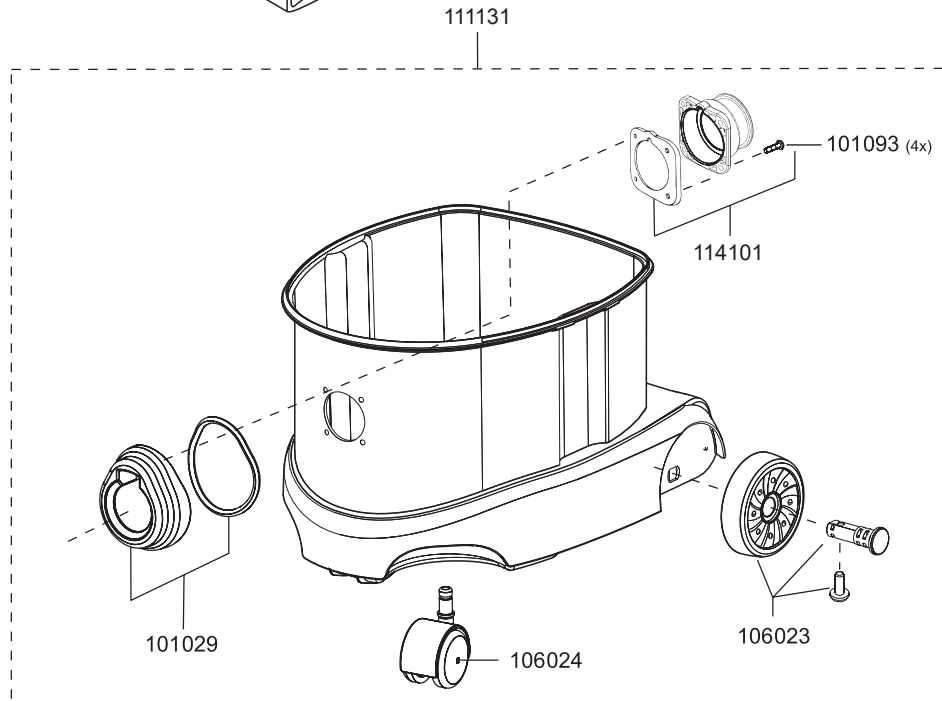

T11 EVO

Artikel-Nr. Beschreibung

Ersatzteile Trockensauger T11 EVO

106016	Schalter elektrisch
106018	Spannbügel, rot
109012	Feder für Taster
109018	Schaltergehäuse
109050	Leistungsregelungs-Set
111103	Taster
111106	Haube innen
111113	Dämmschaum, Motor
111114	Grundplatte
111115	Dichtung, Grundplatte
111121	Steckerfixierung
111122	Steckdose
111123	Mutter, Vierkant-, M6
111128	Netzkabel, 10m, schwarz, beids. steckbar
111145	Steckdosenleiste
111168	Litzensatz, Steckdose-Schalter
111300	Motorkopf kplt.
111301	Haube
111302	Abluftschaum
111306	Litzensatz
111324	Gebläsemotor - Set 700 Watt
112103	Kabelhaken-Set
114119	Schraube, M5x40

T11 EVO

Artikel-Nr. Beschreibung

Ersatzteile Trockensauger T11 EVO

101023	Fugendüse, D32, 220 mm
101029	Kupplungsgehäuse Set
101093	Schraube Kupplungsgehäuse
106013	Vliesfiltertüte (VE = 10 Stk.)
106023	Rad
106024	Lenkrolle, D50
106026	Saugrohr, D32, Aluminium
106028	Polsterdüse, D32, 115 mm
106035	Schlauchanschluss für Behälter D32
106047	Motorschutzfilter
111125	Filterkorb
111131	Behälter kplt.
114101	Flansch für Vliesfiltertüte
114113	Saugschlauch, D32, 2,5m
114114	Kombidüse, D32, 280 mm

Zubehör Trockensauger T11EVO

106013	Vliesfiltertüte (VE = 10 Stk.)
106014	Vliesfiltertüte (VE = 250 Stk.)
106044	Saugschlauch je Meter, D32
106061	Vliesfiltertüte HEPA 13 (VE = 10 Stk.)
109111	Saugschlauch, 3 m, antistatisch
111133	Teleskop-Saugrohr, D32, Edelstahl
111159	Netzkabel, 15m, schwarz, beids. steckbar
111172	Netzkabel, 15m, rot, beids. steckbar
101104	Bürststreifen Set 360 mm für 111207 (Rosshaar)
117148	Krümmen mit Schlauchanschluss D32