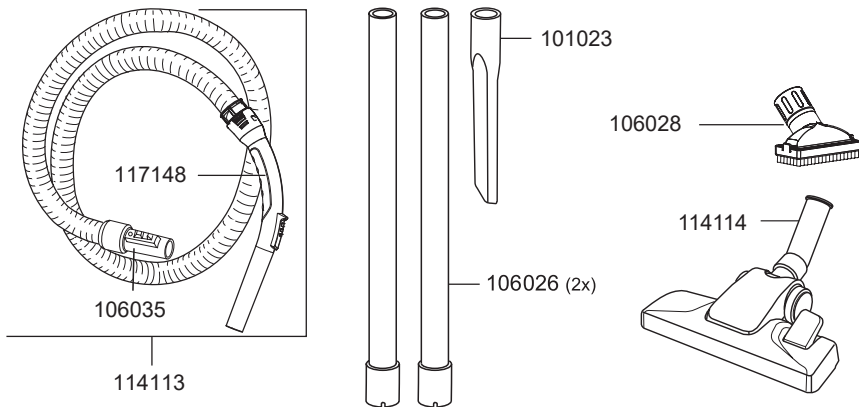

T11 EVO

Artikel-Nr. Beschreibung

Ersatzteile Trockensauger T11 EVO

106016	Schalter elektrisch
106018	Spannbügel, rot
109012	Feder für Taster
109018	Schaltergehäuse
109050	Leistungsregelungs-Set
111103	Taster
111106	Haube innen
111113	Dämmschaum, Motor
111114	Grundplatte
111115	Dichtung, Grundplatte
111121	Steckerfixierung
111122	Steckdose
111123	Mutter, Vierkant-, M6
111128	Netzkabel, 10m, schwarz, beids. steckbar
111145	Steckdosenleiste
111168	Litzensatz, Steckdose-Schalter
111300	Motorkopf kplt.
111301	Haube
111302	Abluftschaum
111306	Litzensatz
111324	Gebläsemotor - Set 700 Watt
112103	Kabelhaken-Set
114119	Schraube, M5x40

T11 EVO

Artikel-Nr. Beschreibung

Ersatzteile Trockensauger T11 EVO

101023	Fugendüse, D32, 220 mm
101029	Kupplungsgehäuse Set
101093	Schraube Kupplungsgehäuse
106013	Vliesfiltertüte (VE = 10 Stk.)
106023	Rad
106024	Lenkrolle, D50
106026	Saugrohr, D32, Aluminium
106028	Polsterdüse, D32, 115 mm
106035	Schlauchanschluss für Behälter D32
106047	Motorschutzfilter
111125	Filterkorb
111131	Behälter kplt.
114101	Flansch für Vliesfiltertüte
114113	Saugschlauch, D32, 2,5m
114114	Kombidüse, D32, 280 mm

Zubehör Trockensauger T11EVO

106013	Vliesfiltertüte (VE = 10 Stk.)
106014	Vliesfiltertüte (VE = 250 Stk.)
106044	Saugschlauch je Meter, D32
106061	Vliesfiltertüte HEPA 13 (VE = 10 Stk.)
109111	Saugschlauch, 3 m, antistatisch
111133	Teleskop-Saugrohr, D32, Edelstahl
111159	Netzkabel, 15m, schwarz, beids. steckbar
111172	Netzkabel, 15m, rot, beids. steckbar
101104	Bürststreifen Set 360 mm für 111207 (Rosshaar)
117148	Krümmen mit Schlauchanschluss D32