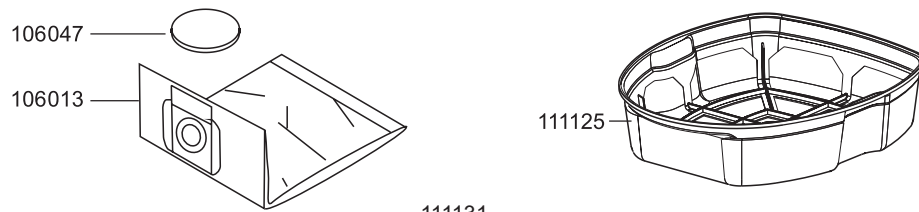

T11 EVO

Artikel-Nr. Beschreibung

Ersatzteile Trockensauger T11 EVO

106016	Schalter elektrisch
106018	Spannbügel, rot
109012	Feder für Taster
109018	Schaltergehäuse
109050	Leistungsregelungs-Set
111103	Taster
111106	Haube innen
111113	Dämmschaum, Motor
111114	Grundplatte
111115	Dichtung, Grundplatte
111121	Steckerfixierung
111122	Steckdose
111123	Mutter, Vierkant-, M6
111128	Netzkabel, 10m, schwarz, beids. steckbar
111145	Steckdosenleiste
111168	Litzensatz, Steckdose-Schalter
111300	Motorkopf kplt.
111301	Haube
111302	Abluftschaum
111306	Litzensatz
111324	Gebläsemotor - Set 700 Watt
112103	Kabelhaken-Set
114119	Schraube, M5x40

T11 EVO

Artikel-Nr. Beschreibung

Ersatzteile Trockensauger T11 EVO

101023	Fugendüse, D32, 220 mm
101029	Kupplungsgehäuse Set
101093	Schraube Kupplungsgehäuse
106013	Vliesfiltertüte (VE = 10 Stk.)
106023	Rad
106024	Lenkrolle, D50
106026	Saugrohr, D32, Aluminium
106028	Polsterdüse, D32, 115 mm
106035	Schlauchanschluss für Behälter D32
106047	Motorschutzfilter
111125	Filterkorb
111131	Behälter kplt.
114101	Flansch für Vliesfiltertüte
114113	Saugschlauch, D32, 2,5m
114114	Kombidüse, D32, 280 mm

Zubehör Trockensauger T11EVO

106013	Vliesfiltertüte (VE = 10 Stk.)
106014	Vliesfiltertüte (VE = 250 Stk.)
106044	Saugschlauch je Meter, D32
106061	Vliesfiltertüte HEPA 13 (VE = 10 Stk.)
109111	Saugschlauch, 3 m, antistatisch
111133	Teleskop-Saugrohr, D32, Edelstahl
111159	Netzkabel, 15m, schwarz, beids. steckbar
111172	Netzkabel, 15m, rot, beids. steckbar
101104	Bürststreifen Set 360 mm für 111207 (Rosshaar)
117148	Krümmen mit Schlauchanschluss D32