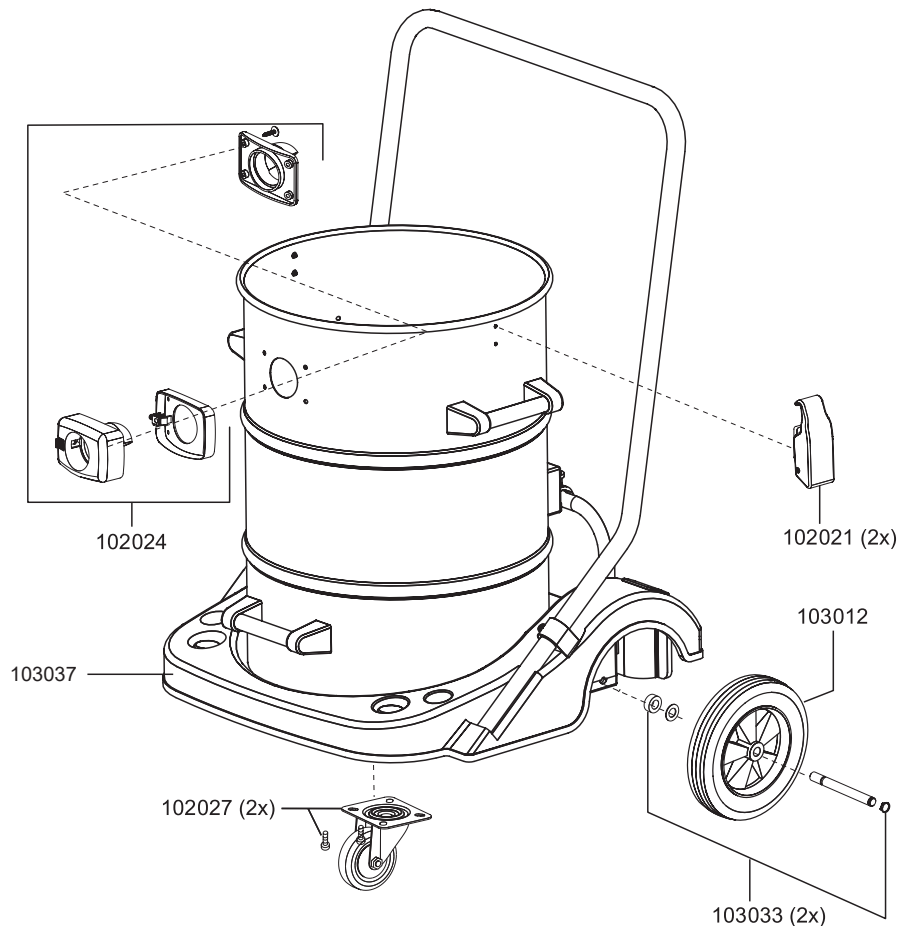

103032

N 77/3 E

Artikel-Nr. Beschreibung

Ersatzteile Nass-/Trockensauger N 77/3 E

101091	Motorlager unten
102026	Gebläsemotor, 1200 Watt
102028	Filterpatrone Teflon N55/77/80
102038	Deckel unten
102040	Schwimmer
102045	Schwimmerkorb
102047	Dichtband schmal
102048	Zugfeder Edelstahl
102049	Bügel Edelstahl
103013	Schalter, Rot
103014	Kondensator 0,1 µF
103017	Segmentstück Schaumstoff
103022	Haube
103023	Netzkabel, 15 m, schwarz
103025	Moosgummiring
103031	Filterkorbeinsatz
103032	Saugkopf kplt.
103034	Dichtband breit
109052	Dichtung, Schwimmer

N 77/3 E

Artikel-Nr. Beschreibung

Ersatzteile Nass-/Trockensauger N 77/3 E

102013	Saugschlauch mit Krümmer für Behälter D38, 3m
102016	Fugendüse, D38, 240 mm
102017	Rundpinsel, D38
102018	Saugrohr, D38, Edelstahl
102020	Schlauchmuffe
102021	Schnappverschluss
102024	Saugstutzen D38 kplt.
102027	Lenkrolle, D85
102028	Filterpatrone Teflon N55/77/80
102031	Vliesfiltertüte (VE=5 Stk.)
102054	Muffe
102061	Krümmer mit Schlauchanschluss D38, antistatisch
102124	Nassbodendüse, D38, 450 mm, mit Parkhaken
102125	Trockenbodendüse, D38, 450 mm, mit Parkhaken
103011	Vliesfilterkorb
103012	Rad
103033	Radachsen-Kit
103037	Fahrwerk kplt. inkl. Griff, Räder, Lenkrollen

Zubehör Nass-/Trockensauger N 77/3 E

102028	Filterpatrone Teflon
102031	Vliesfiltertüte (VE=5 Stk.)
102032	Saugschlauch, D38, 15 m
102057	Saugschlauch je Meter, D38
102111	Saugschlauch je Meter, D38, antistatisch, ölbeständig
102116	Saugschlauch mit Krümmer für Behälter D38, 3m, antistatisch
102063	Kupplungsgehäuse antistatisch, 38mm
102126	Gummilippen Set 450 mm für 102124
102127	Bürststreifen Set 450 mm für 102125