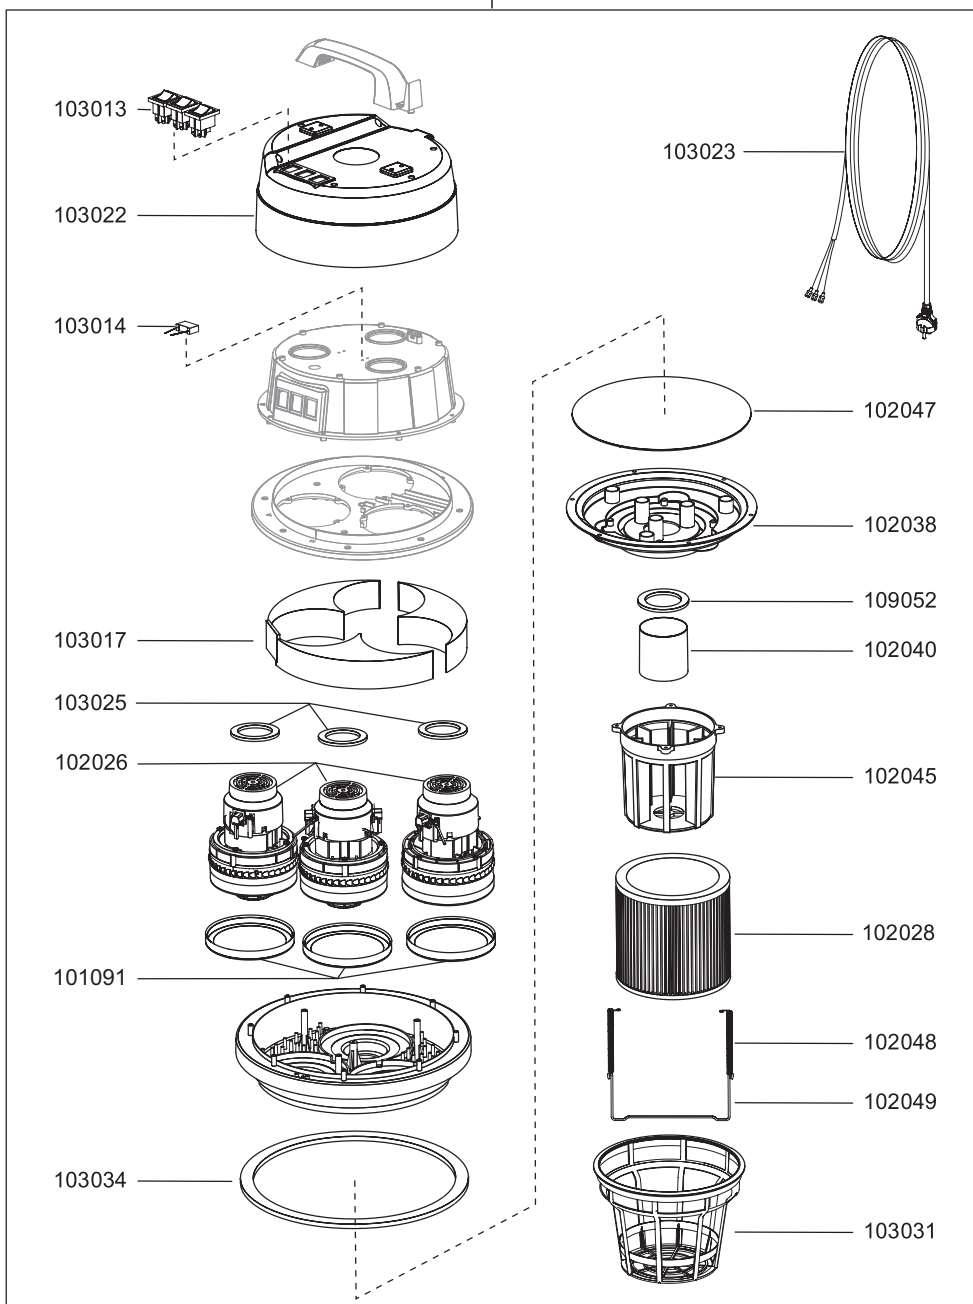

103032

N 77/3 E

Artikel-Nr. Beschreibung

Ersatzteile Nass-/Trockensauger N 77/3 E

101091	Motorlager unten
102026	Gebläsemotor, 1200 Watt
102028	Filterpatrone Teflon N55/77/80
102038	Deckel unten
102040	Schwimmer
102045	Schwimmerkorb
102047	Dichtband schmal
102048	Zugfeder Edelstahl
102049	Bügel Edelstahl
103013	Schalter, Rot
103014	Kondensator 0,1 µF
103017	Segmentstück Schaumstoff
103022	Haube
103023	Netzkabel, 15 m, schwarz
103025	Moosgummiring
103031	Filterkorbeinsatz
103032	Saugkopf kplt.
103034	Dichtband breit
109052	Dichtung, Schwimmer

N 77/3 E

Artikel-Nr. Beschreibung

Ersatzteile Nass-/Trockensauger N 77/3 E

102013	Saugschlauch mit Krümmer für Behälter D38, 3m
102016	Fugendüse, D38, 240 mm
102017	Rundpinsel, D38
102018	Saugrohr, D38, Edelstahl
102020	Schlauchmuffe
102021	Schnappverschluss
102024	Saugstutzen D38 kplt.
102027	Lenkrolle, D85
102028	Filterpatrone Teflon N55/77/80
102031	Vliesfiltertüte (VE=5 Stk.)
102054	Muffe
102061	Krümmer mit Schlauchanschluss D38, antistatisch
102124	Nassbodendüse, D38, 450 mm, mit Parkhaken
102125	Trockenbodendüse, D38, 450 mm, mit Parkhaken
103011	Vliesfilterkorb
103012	Rad
103033	Radachsen-Kit
103037	Fahrwerk kplt. inkl. Griff, Räder, Lenkrollen

Zubehör Nass-/Trockensauger N 77/3 E

102028	Filterpatrone Teflon
102031	Vliesfiltertüte (VE=5 Stk.)
102032	Saugschlauch, D38, 15 m
102057	Saugschlauch je Meter, D38
102111	Saugschlauch je Meter, D38, antistatisch, ölbeständig
102116	Saugschlauch mit Krümmer für Behälter D38, 3m, antistatisch
102063	Kupplungsgehäuse antistatisch, 38mm
102126	Gummilippen Set 450 mm für 102124
102127	Bürststreifen Set 450 mm für 102125