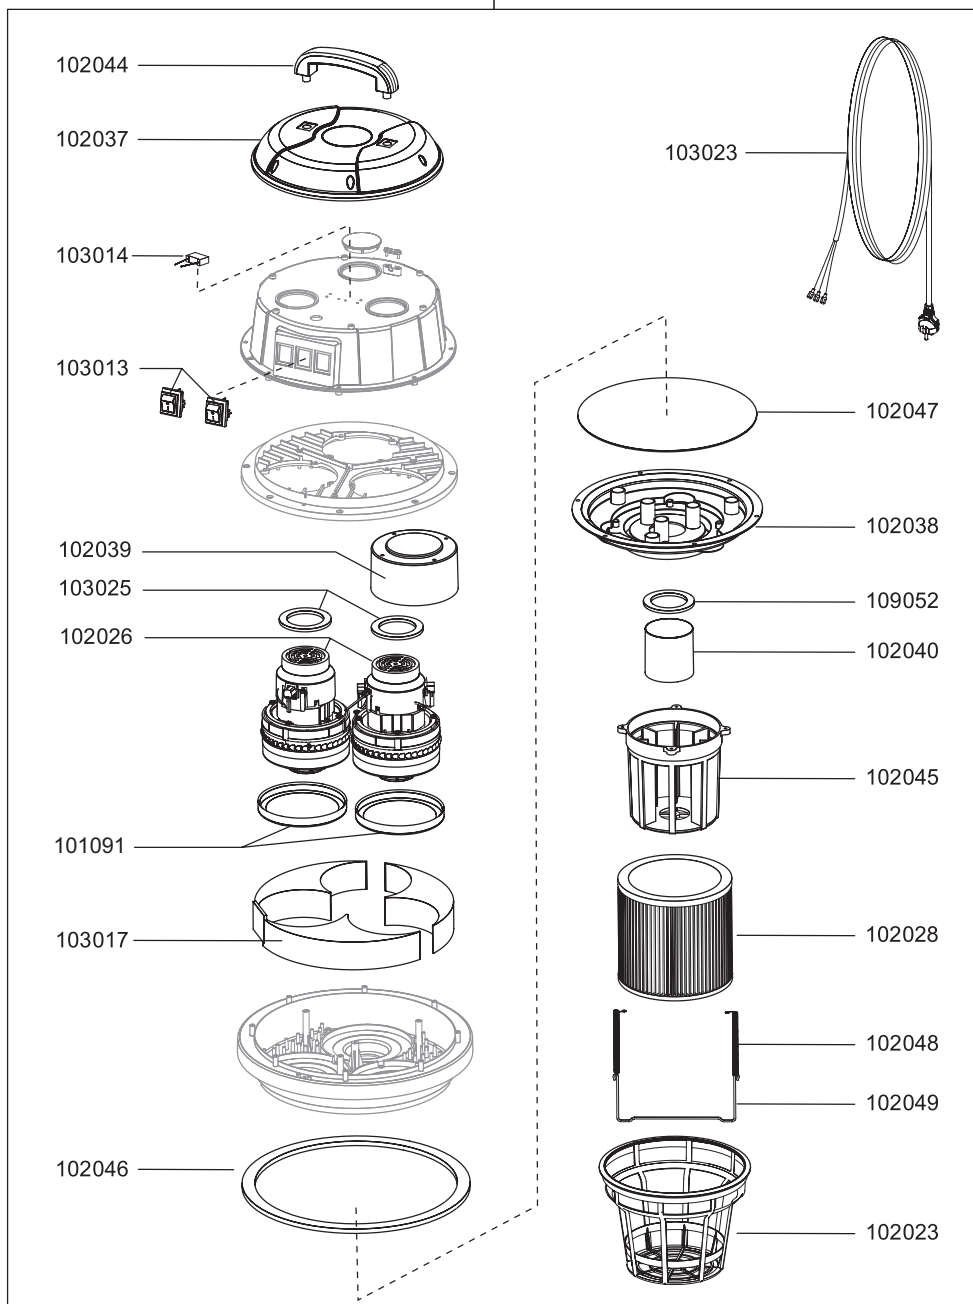

# N 55/2 E

Artikel-Nr. Beschreibung

## Ersatzteile Nass-/Trockensauger N 55/2 E

101091	Motorlager unten
102023	Filterkorbeinsatz
102026	Gebläsemotor, 1200 Watt
102028	Filterpatrone Teflon N55/77/80
102037	Haube oben
102038	Deckel unten
102039	Motorhaube blind
102040	Schwimmer
102044	Handgriff
102045	Schwimmerkorb
102046	Dichtband breit
102047	Dichtband schmal
102048	Zugfeder Edelstahl
102049	Bügel Edelstahl
102055	Saugkopf
103013	Schalter, Rot
103014	Kondensator 0,1 µF
103017	Segmentstück Schaumstoff
103023	Netzkabel, 15m, schwarz
103025	Moosgummiring
109052	Dichtung, Schwimmer

## Ersatzteile Nass-/Trockensauger N 55/2 E

102012	Vliesfilterkorb
102013	Saugschlauch mit Krümmer für Behälter D38, 3m
102016	Fugendüse, D38, 240 mm
102017	Rundpinsel, D38
102018	Saugrohr, D38, Edelstahl
102019	Rad
102020	Schlauchmuffe
102021	Schnappverschluss
102024	Saugstutzen D38 kplt.
102027	Lenkrolle, D 85
102028	Filterpatrone Teflon N55/77/80
102031	Vliesfiltertüte (VE=5 Stk.)
102052	Behälter kplt.
102054	Muffe
102061	Krümmer mit Schlauchanschluss D38, antistatisch
102064	Fahrwerk
102124	Nassbodendüse, D38, 450mm, mit Parkhaken
102125	Trockenbodendüse, D38, 450 mm, mit Parkhaken
112130	Rad-Achskit

## Zubehör Nass-/Trockensauger N 55/2 E

102028	Filterpatrone Teflon
102031	Vliesfiltertüte (VE=5 Stk.)
102032	Saugschlauch, D38, 15m
102057	Saugschlauch je Meter, D38
102111	Saugschlauch je Meter, D38, antistatisch, ölbeständig
102116	Saugschlauch mit Krümmer für Behälter D38, 3m, antistatisch
102063	Kupplungsgehäuse antistatisch, 38mm
102126	Gummilippen Set 450 mm für 102124
102127	Bürststreifen Set 450 mm für 102125