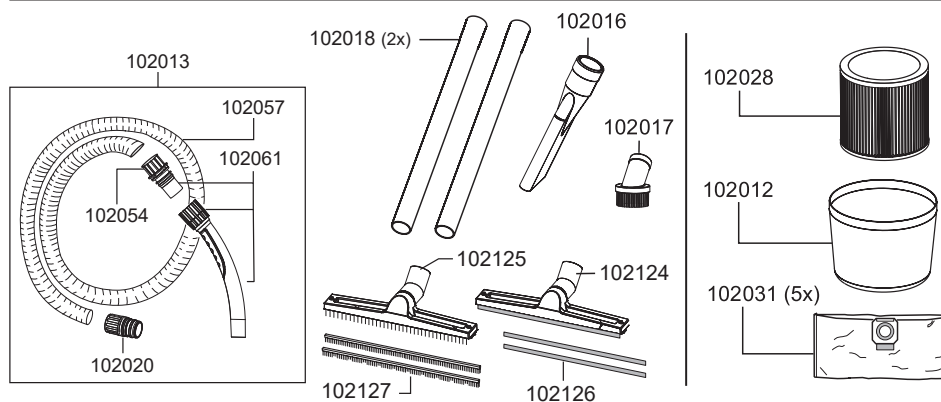

N 55/2 E

Artikel-Nr. Beschreibung

Ersatzteile Nass-/Trockensauger N 55/2 E

102012	Vliesfilterkorb
102013	Saugschlauch mit Krümmer für Behälter D38, 3m
102016	Fugendüse, D38, 240 mm
102017	Rundpinsel, D38
102018	Saugrohr, D38, Edelstahl
102019	Rad
102020	Schlauchmuffe
102021	Schnappverschluss
102024	Saugstutzen D38 kplt.
102027	Lenkrolle, D 85
102028	Filterpatrone Teflon N55/77/80
102031	Vliesfiltertüte (VE=5 Stk.)
102052	Behälter kplt.
102054	Muffe
102061	Krümmer mit Schlauchanschluss D38, antistatisch
102064	Fahrwerk
102124	Nassbodendüse, D38, 450mm, mit Parkhaken
102125	Trockenbodendüse, D38, 450 mm, mit Parkhaken
112130	Rad-Achskit

Zubehör Nass-/Trockensauger N 55/2 E

102028	Filterpatrone Teflon
102031	Vliesfiltertüte (VE=5 Stk.)
102032	Saugschlauch, D38, 15m
102057	Saugschlauch je Meter, D38
102111	Saugschlauch je Meter, D38, antistatisch, ölbeständig
102116	Saugschlauch mit Krümmer für Behälter D38, 3m, antistatisch
102063	Kupplungsgehäuse antistatisch, 38mm
102126	Gummilippen Set 450 mm für 102124
102127	Bürststreifen Set 450 mm für 102125