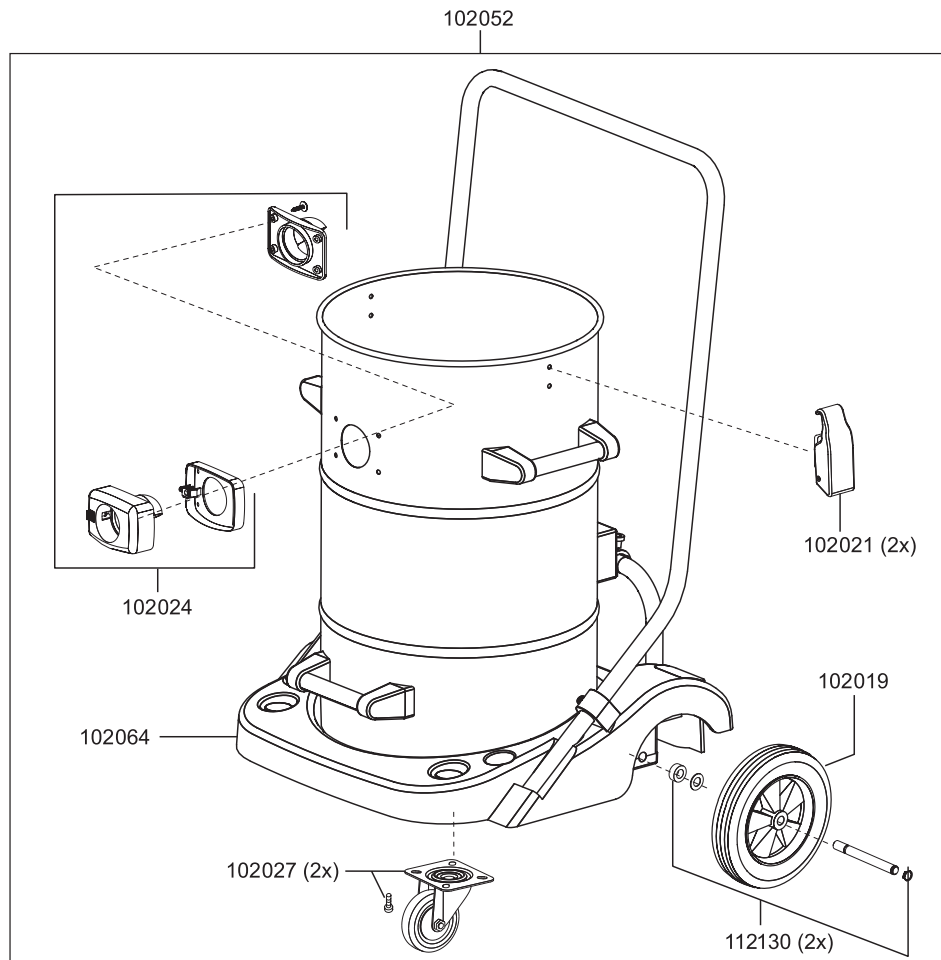

# N 55/2 E

Artikel-Nr. Beschreibung

## Ersatzteile Nass-/Trockensauger N 55/2 E

101091	Motorlager unten
102023	Filterkorbeinsatz
102026	Gebläsemotor, 1200 Watt
102028	Filterpatrone Teflon N55/77/80
102037	Haube oben
102038	Deckel unten
102039	Motorhaube blind
102040	Schwimmer
102044	Handgriff
102045	Schwimmerkorb
102046	Dichtband breit
102047	Dichtband schmal
102048	Zugfeder Edelstahl
102049	Bügel Edelstahl
102055	Saugkopf
103013	Schalter, Rot
103014	Kondensator 0,1 µF
103017	Segmentstück Schaumstoff
103023	Netzkabel, 15m, schwarz
103025	Moosgummiring
109052	Dichtung, Schwimmer

## Ersatzteile Nass-/Trockensauger N 55/2 E

102012	Vliesfilterkorb
102013	Saugschlauch mit Krümmer für Behälter D38, 3m
102016	Fugendüse, D38, 240 mm
102017	Rundpinsel, D38
102018	Saugrohr, D38, Edelstahl
102019	Rad
102020	Schlauchmuffe
102021	Schnappverschluss
102024	Saugstutzen D38 kplt.
102027	Lenkrolle, D 85
102028	Filterpatrone Teflon N55/77/80
102031	Vliesfiltertüte (VE=5 Stk.)
102052	Behälter kplt.
102054	Muffe
102061	Krümmer mit Schlauchanschluss D38, antistatisch
102064	Fahrwerk
102124	Nassbodendüse, D38, 450mm, mit Parkhaken
102125	Trockenbodendüse, D38, 450 mm, mit Parkhaken
112130	Rad-Achskit

## Zubehör Nass-/Trockensauger N 55/2 E

102028	Filterpatrone Teflon
102031	Vliesfiltertüte (VE=5 Stk.)
102032	Saugschlauch, D38, 15m
102057	Saugschlauch je Meter, D38
102111	Saugschlauch je Meter, D38, antistatisch, ölbeständig
102116	Saugschlauch mit Krümmer für Behälter D38, 3m, antistatisch
102063	Kupplungsgehäuse antistatisch, 38mm
102126	Gummilippen Set 450 mm für 102124
102127	Bürststreifen Set 450 mm für 102125