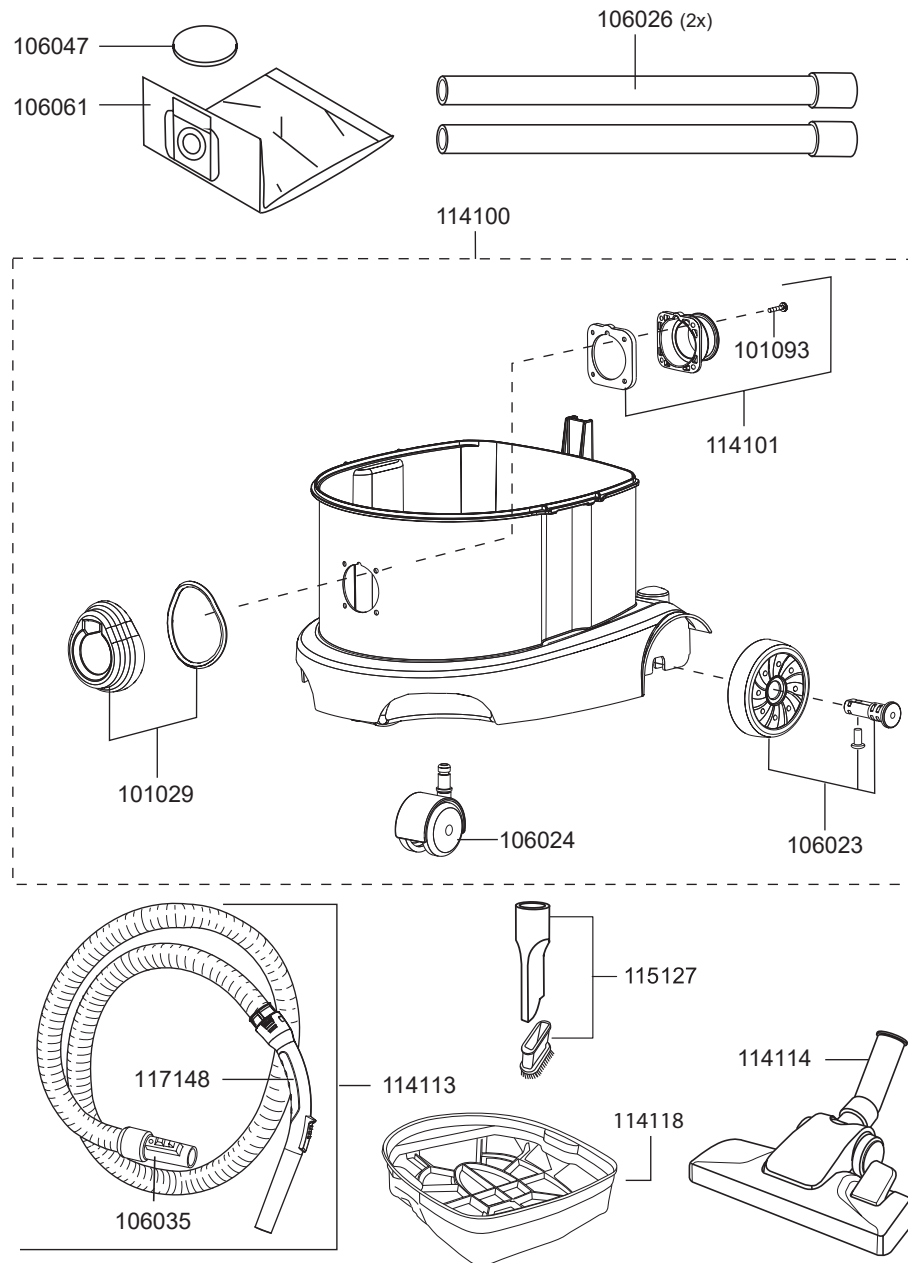

FLOORY

Artikel-Nr. Beschreibung

Ersatzteile Trockensauger Floory

106016	Schalter elektrisch
106018	Spannbügel, rot
106019	Filterhalter
111117	Zugentlastungsbrücke
111121	Steckerfixierung
111122	Steckdose
111123	Mutter, Vierkant-, M6
111128	Netzkabel, 10m, schwarz, beids. steckbar
111145	Steckdosenleiste
111168	Litzensatz, Steckdose-Schalter
111306	Litzensatz
114104	Abluftschaum
114105	Taster
114106	Dichtung, Grundplatte
114107	Motorlager unten
114108	Motorlager oben
114109	Gebläsemotor 700 Watt
114110	Dämmschaum, Motor
114112	Kabelhaken-Set
114119	Schraube, M5 x 40
114126	Haube
117113	Leistungsregelung

FLOORY

Artikel-Nr. Beschreibung

Ersatzteile Trockensauger Floory

101029	Kupplungsgehäuse Set
101093	Schraube Kupplungsgehäuse
106023	Rad
106024	Lenkrolle, D50
106026	Saugrohr, D32, Aluminium
106035	Schlauchanschluss für Behälter D32
106047	Motorschutzfilter
106061	Vliesfiltertüte HEPA 13 (VE = 10 Stk.)
114101	Flansch für Vliesfiltertüte
114113	Saugschlauch, D32, 2,5m
114114	Kombidüse, D32, 280 mm
114118	Filterkorb Floory
115127	Fugendüse mit Bürstenkranz, D32

Zubehör Trockensauger Floory

106013	Vliesfiltertüte (VE = 10 Stk.)
106014	Vliesfiltertüte (VE = 250 Stk.)
106044	Saugschlauch je Meter, D32
106061	Vliesfiltertüte HEPA 13 (VE = 10 Stk.)
106067	Saugschlauch je Meter, antistatisch
109111	Saugschlauch, 3 m, antistatisch
111133	Teleskop-Saugrohr, D32, Edelstahl
101104	Bürststreifen Set 360 mm für 111207 (Rosshaar)
117148	Krümmter mit Schlauchanschluss D32