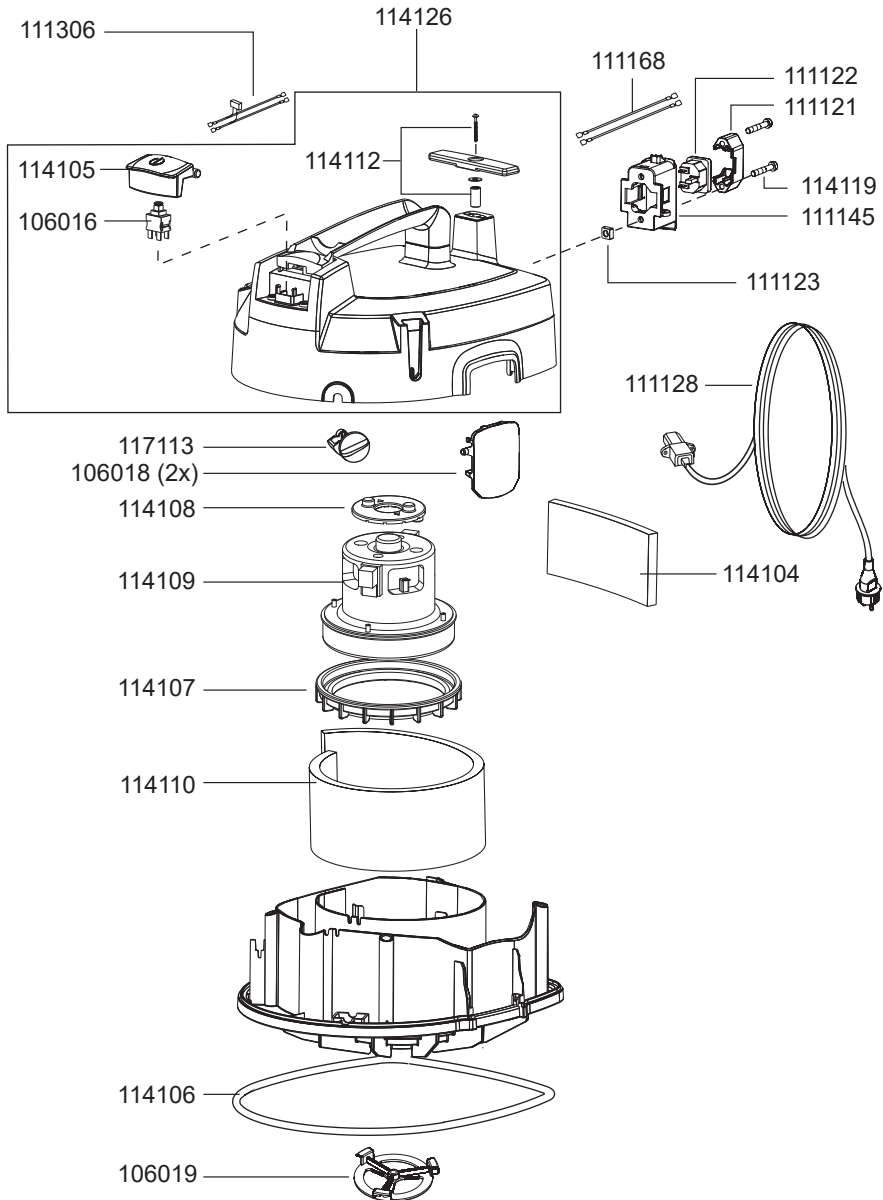

FLOORY

Artikel-Nr. Beschreibung

Ersatzteile Trockensauger Floory

106016	Schalter elektrisch
106018	Spannbügel, rot
106019	Filterhalter
111117	Zugentlastungsbrücke
111121	Steckerfixierung
111122	Steckdose
111123	Mutter, Vierkant-, M6
111128	Netzkabel, 10m, schwarz, beids. steckbar
111145	Steckdosenleiste
111168	Litzensatz, Steckdose-Schalter
111306	Litzensatz
114104	Abluftschaum
114105	Taster
114106	Dichtung, Grundplatte
114107	Motorlager unten
114108	Motorlager oben
114109	Gebläsemotor 700 Watt
114110	Dämmschaum, Motor
114112	Kabelhaken-Set
114119	Schraube, M5 x 40
114126	Haube
117113	Leistungsregelung

FLOORY

Artikel-Nr. Beschreibung

Ersatzteile Trockensauger Floory

101029	Kupplungsgehäuse Set
101093	Schraube Kupplungsgehäuse
106023	Rad
106024	Lenkrolle, D50
106026	Saugrohr, D32, Aluminium
106035	Schlauchanschluss für Behälter D32
106047	Motorschutzfilter
106061	Vliesfiltertüte HEPA 13 (VE = 10 Stk.)
114101	Flansch für Vliesfiltertüte
114113	Saugschlauch, D32, 2,5m
114114	Kombidüse, D32, 280 mm
114118	Filterkorb Floory
115127	Fugendüse mit Bürstenkranz, D32

Zubehör Trockensauger Floory

106013	Vliesfiltertüte (VE = 10 Stk.)
106014	Vliesfiltertüte (VE = 250 Stk.)
106044	Saugschlauch je Meter, D32
106061	Vliesfiltertüte HEPA 13 (VE = 10 Stk.)
106067	Saugschlauch je Meter, antistatisch
109111	Saugschlauch, 3 m, antistatisch
111133	Teleskop-Saugrohr, D32, Edelstahl
101104	Bürststreifen Set 360 mm für 111207 (Rosshaar)
117148	Krümmter mit Schlauchanschluss D32