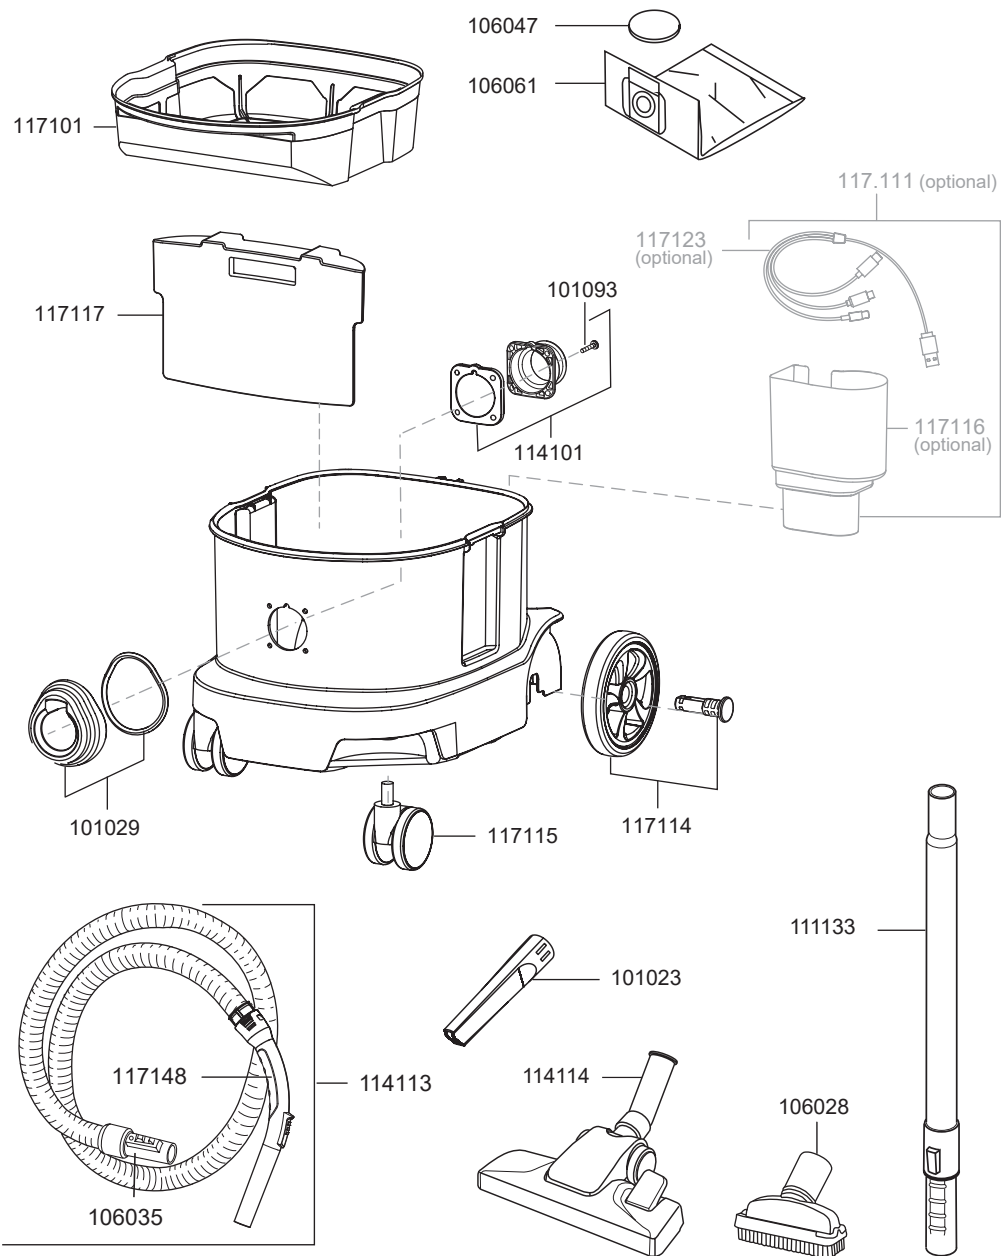

# ERA TEC

Artikel-Nr. Beschreibung

## Ersatzteile Trockensauger ERA TEC

Artikel-Nr.	Beschreibung
106016	Schalter elektrisch
106018	Spannbügel, rot
106019	Filterhalter
111132	HEPA13 Filterkassette
114105	Taster
114107	Motorlager unten
114108	Motorlager oben
114109	Gebläsemotor 700 Watt
117102	Dichtungs Set
117103	Dämm Schaum Set
117104	Radset Kabelaufwicklung
117105	Handgriff kplt.
117106	Absteckstopfen
117107	Kabelaufwicklung
117118	Leistungsregelung elekt.
117119	USB - Steckdose
117120	Leistungselektronik
117121	LED
117125	Kabelsatz
117133	Netzkabel, 12 m, rot, beids. steckbar
117146	Logoschild neutral

## Ersatzteile Trockensauger ERA TEC

101023	Fugendüse, D32, 220 mm
101029	Kupplungsgehäuse Set
101093	Schraube Kupplungsgehäuse
106028	Polsterdüse, D32, 115 mm
106035	Schlauchanschluss für Behälter D32
106047	Motorschutzfilter
106061	Vliesfiltertüte HEPA 13 (VE = 10 Stk.)
111133	Teleskop-Saugrohr, D32, Edelstahl
114101	Flansch für Vliesfiltertüte
114113	Saugschlauch, D32, 2,5m
114114	Kombidüse, D32, 280 mm
117101	Vliesfilterkorb kplt.
117114	Rad gummiert
117115	Lenkrolle, D60, gummiert
117117	Staufach Filtertüte

## Zubehör Trockensauger ERA TEC

106013	Vliesfiltertüte (VE = 10 Stk.)
106014	Vliesfiltertüte (VE = 250 Stk.)
106044	Saugschlauch je Meter, D32
106061	Vliesfiltertüte HEPA 13 (VE = 10 Stk.)
106067	Saugschlauch je Meter, antistatisch
109111	Saugschlauch, 3 m, antistatisch
111128	Netzkabel, 10m, schwarz, beids. steckbar
111133	Teleskop-Saugrohr, D32, Edelstahl
111159	Netzkabel, 15m, schwarz, beids. steckbar
111172	Netzkabel, 15m, rot, beids. steckbar
111193	HEPA14 Filterkassette
101104	Bürststreifen Set 360 mm für 111207 (Rosshaar)
117111	Set Aufbewahrungsbox inkl. 3in1 Ladekabel
117116	Aufbewahrungsbox
117123	Ladekabel Handy 3in1
117148	Krümmter mit Schlauchanschluss D32