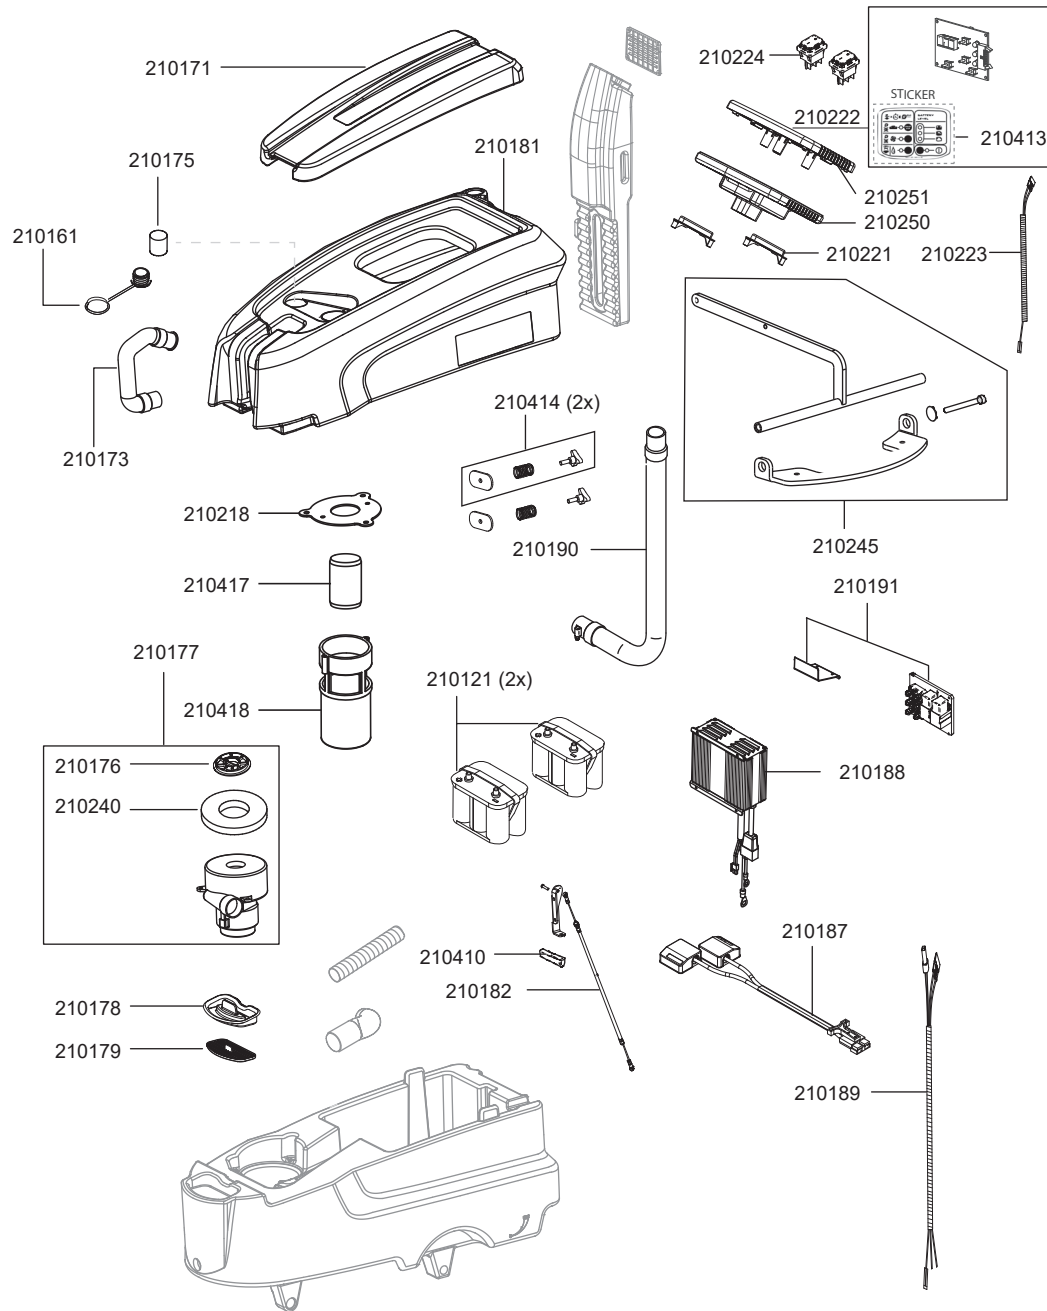

# CAMIRA

Artikel-Nr. Beschreibung

## Ersatzteile Scheuersaugmaschine Camira

210121	Batterie, Gel-, Sonnenschein
210161	Deckel für Ablassschlauch
210171	Deckel, Schmutzwassertank
210173	Ablassschlauch
210175	Ansaugfilter, Motor
210176	Berührschutz, Motor
210177	Gebläsemotor 400 Watt
210178	Deckel, Frischwasser
210179	Frischwassersieb
210181	Schmutzwasserbehälter
210182	Bowdenzug
210187	Verbindungskabel Batterie - Ladegerät
210188	Ladegerät, intern
210189	Kabelsatz
210190	Saugschlauch
210191	Elektronik, Steuerung
210221	Taster
210222	Elektronik, Bedienfeld inkl. Label Bedienfeld
210223	Kabelstrang
210224	Schalter elektrisch
210240	Schaumstoffdichtung Saugmotor
210245	Aufhängungs-Set Saugbalken
210250	Handgriffschale Unterseite
210251	Handgriffschale Oberseite
210410	Griff Bowdenzug
210413	Label Bedienfeld
210414	Fixier-Set, Bedieneinheit
210218	Halteblech, Schwimmer
210417	Schwimmer
210418	Schwimmergehäuse

## Zubehör Scheuersaugmaschine Camira

201005	Pad weiß	17"	(VE = 5 Stück)
201008	Pad grün	17"	(VE = 5 Stück)
201006	Pad rot	17"	(VE = 5 Stück)
201007	Pad schwarz	17"	(VE = 5 Stück)
201076	Power Pad	17"	
201077	Duo Pad	17"	
210125	Padverschluss		
210132	Kabel, Ladegerät-Steckdose		
210226	Schrubbürste, 432mm, (Rosshaar)		
210227	Schrubbürste, 432mm, (Abrasive)		
210228	Schrubbürste, 432mm, (Weich)		
210229	Pad-Treibteller, 432mm		
210235	Flansch, Bürsten		
210248	Gummilippe, vorne, ölbeständig		
210249	Gummilippe, hinten, ölbeständig		