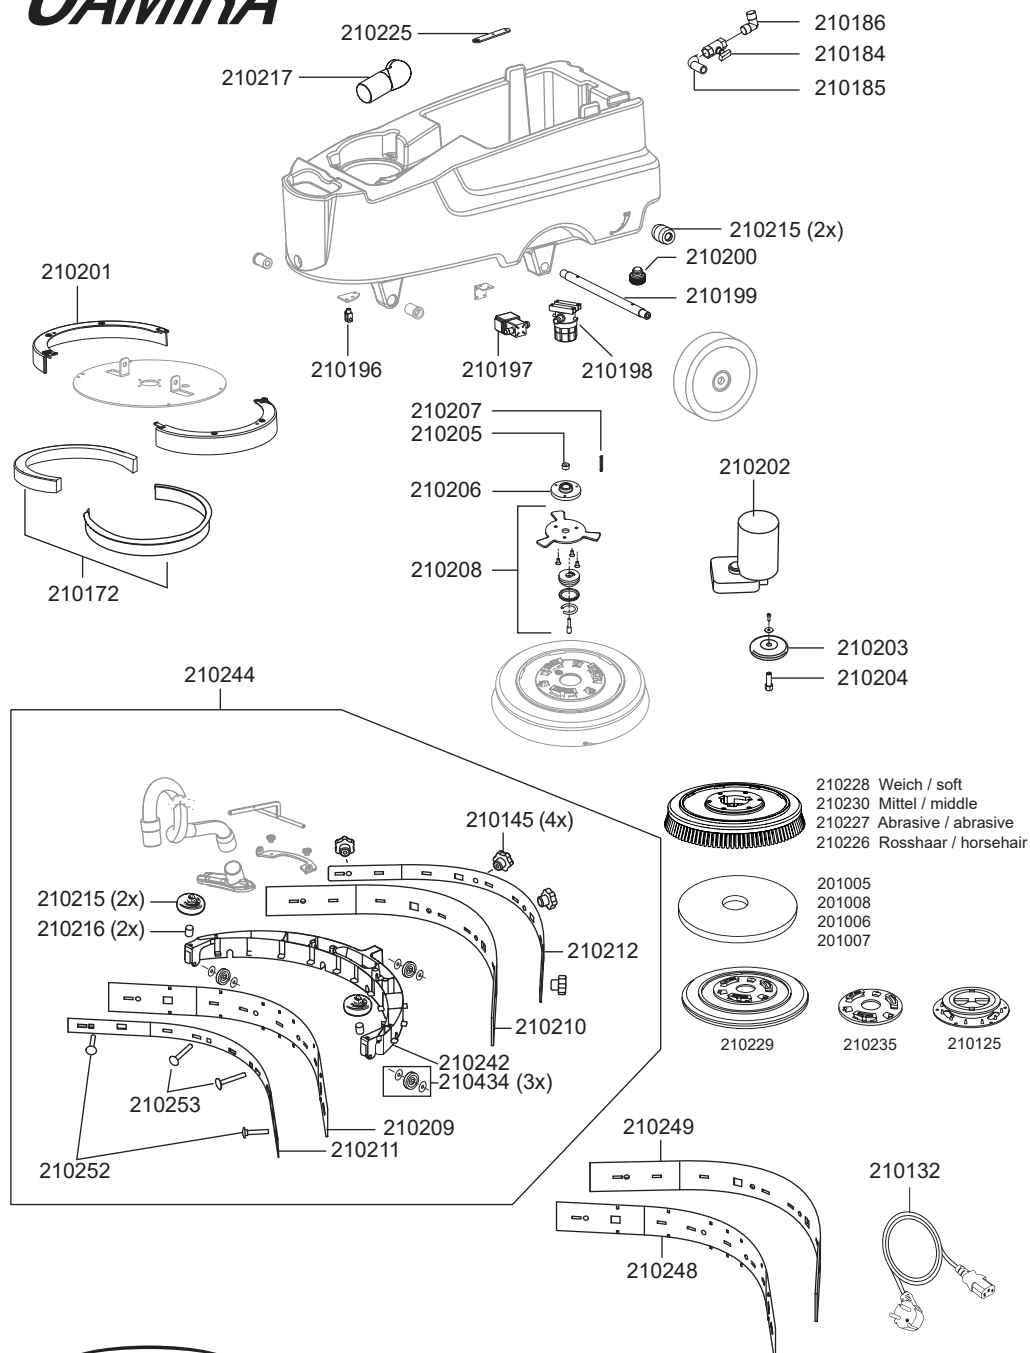

CAMIRA

Artikel-Nr. Beschreibung

Ersatzteile Scheuersaugmaschine Camira

210145	Knebelmutter M6, Saugbalken
210172	Kantenschutzprofil Gummi (Set, 2x)
210184	Kugelhahn
210185	Winkelfitting
210186	Winkelfitting
210196	Gabelkopf mit Gewindebohrung M6
210197	Magnetventil
210198	Schauglas mit Frischwassersieb
210199	Achse, Rad
210200	Deckel, Frischwasserablauf
210201	Spritzschutz, Bürste/Pad
210202	Motor 400 Watt
210203	Rad, Anfahr-
210204	Achse, Anfahr-Rad
210205	Hülse
210206	Flansch
210207	Passfeder 6x6x12
210208	Flansch-Set, Antrieb
210209	Gummilippe, vorne
210210	Gummilippe, hinten
210211	Befestigungsleiste, Saugbalken vorne
210212	Befestigungsleiste, Saugbalken hinten
210215	Anfahr-Rad, Saugbalken
210216	Gleitlager, Anfahr-Rad
210217	Dämmschaum, Abluft
210225	Kabelhalterung
210230	Schrubbürste, 432 mm, (Mittel)
210242	Träger Saugbalken
210244	Saugbalken kplt.
210252	Schraube Saugbalken, M6x40 verzinkt
210253	Schraube Saugbalken, M6x60 verzinkt
210434	Rad kugelgelagert, Saugbalken

Zubehör Scheuersaugmaschine Camira

201005	Pad weiß	17"	(VE = 5 Stück)
201008	Pad grün	17"	(VE = 5 Stück)
201006	Pad rot	17"	(VE = 5 Stück)
201007	Pad schwarz	17"	(VE = 5 Stück)
201076	Power Pad	17"	
201077	Duo Pad	17"	
210125	Padverschluss		
210132	Kabel, Ladegerät-Steckdose		
210226	Schrubbürste, 432mm, (Rosshaar)		
210227	Schrubbürste, 432mm, (Abrasive)		
210228	Schrubbürste, 432mm, (Weich)		
210229	Pad-Treibteller, 432mm		
210235	Flansch, Bürsten		
210248	Gummilippe, vorne, ölbeständig		
210249	Gummilippe, hinten, ölbeständig		

SPRINTUS

Professionelle Reinigungsgeräte