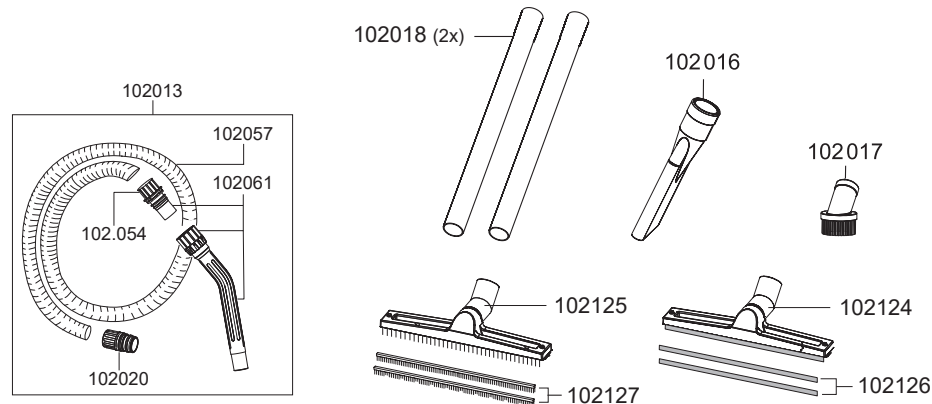

KETOS 56 E

Artikel-Nr. Beschreibung

Ersatzteile Nass-/Trockensauger KETOS N 56/2 E

103019	Ventilteller
106016	Schalter elektrisch
109117	Gebläsemotor, 1300 Watt
109012	Feder für Taster
109025	Litzensatz Schalter
109030	Motorlager oben
109052	Dichtung, Schwimmer
109054	Schwimmer
109055	Schwimmergehäuse
111103	Taster
112100	Saugkopf kplt.
112102	Haube
112103	Kabelhaken-Set
112105	Dämmschaum, Lüftungsgehäuse
112106	Drehschalter-Set
112107	Luftführungsgehäuse unten
112108	Ausblasfunktion
112109	Dichtband
112110	Dämmschaum, Motor
112111	Dichtring Gebläsemotor
112112	Dichtband
112113	Dichtband
112114	Zwischenplatte
112115	Unterdruckventil
112116	Dichtband
112117	Grundplatte, Luftführung
112119	Spannbügel
112120	Zugentlastung
112121	Grundplatte
112122	Dichtung, Grundplatte
112123	Schraube
112135	Netzkabel, 10 m, schwarz
112143	Motorlager unten
112144	Filterkassette
112145	Dämmschaum, Ausblasvorrichtung

KETOS 56 E

Artikel-Nr. Beschreibung

Ersatzteile Nass-/Trockensauger KETOS N 56/2 E

102013	Saugschlauch mit Krümmer für Behälter D38, 3m
102016	Fugendüse, D38, 240 mm
102017	Rundpinsel, D38
102018	Saugrohr, D38, Edelstahl
102019	Rad
102020	Schlauchmuffe
102024	Saugstutzen D38 kplt.
102027	Lenkrolle, D85
102031	Vliesfiltertüte (VE=5 Stk.)
102054	Muffe
102061	Krümmer mit Schlauchanschluss D38, antistatisch
102124	Nassbodendüse, D38, 450mm, mit Parkhaken
102125	Trockenbodendüse, D38, 450 mm, mit Parkhaken
104019	Clip für Ablass-Schlauch
109057	Zykloneinsatz
109058	HEPA 13 Feinstaub-Filterpatrone
112126	Behälter kplt.
112127	Verschlusslasche
112128	Ablaufschlauch
112130	Rad-Achskit