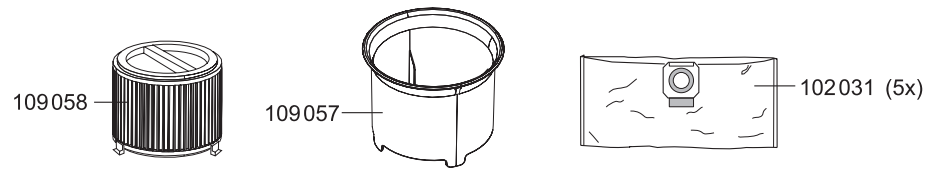

KETOS 56 E

Artikel-Nr. Beschreibung

Ersatzteile Nass-/Trockensauger KETOS N 56/2 E

103019	Ventilteller
106016	Schalter elektrisch
109117	Gebläsemotor, 1300 Watt
109012	Feder für Taster
109025	Litzensatz Schalter
109030	Motorlager oben
109052	Dichtung, Schwimmer
109054	Schwimmer
109055	Schwimmergehäuse
111103	Taster
112100	Saugkopf kplt.
112102	Haube
112103	Kabelhaken-Set
112105	Dämmschaum, Lüftungsgehäuse
112106	Drehschalter-Set
112107	Luftführungsgehäuse unten
112108	Ausblasfunktion
112109	Dichtband
112110	Dämmschaum, Motor
112111	Dichtring Gebläsemotor
112112	Dichtband
112113	Dichtband
112114	Zwischenplatte
112115	Unterdruckventil
112116	Dichtband
112117	Grundplatte, Luftführung
112119	Spannbügel
112120	Zugentlastung
112121	Grundplatte
112122	Dichtung, Grundplatte
112123	Schraube
112135	Netzkabel, 10 m, schwarz
112143	Motorlager unten
112144	Filterkassette
112145	Dämmschaum, Ausblasvorrichtung

KETOS 56 E

Artikel-Nr. Beschreibung

Ersatzteile Nass-/Trockensauger KETOS N 56/2 E

102013	Saugschlauch mit Krümmer für Behälter D38, 3m
102016	Fugendüse, D38, 240 mm
102017	Rundpinsel, D38
102018	Saugrohr, D38, Edelstahl
102019	Rad
102020	Schlauchmuffe
102024	Saugstutzen D38 kplt.
102027	Lenkrolle, D85
102031	Vliesfiltertüte (VE=5 Stk.)
102054	Muffe
102061	Krümmer mit Schlauchanschluss D38, antistatisch
102124	Nassbodendüse, D38, 450mm, mit Parkhaken
102125	Trockenbodendüse, D38, 450 mm, mit Parkhaken
104019	Clip für Ablass-Schlauch
109057	Zykloneinsatz
109058	HEPA 13 Feinstaub-Filterpatrone
112126	Behälter kplt.
112127	Verschlusslasche
112128	Ablaufschlauch
112130	Rad-Achskit