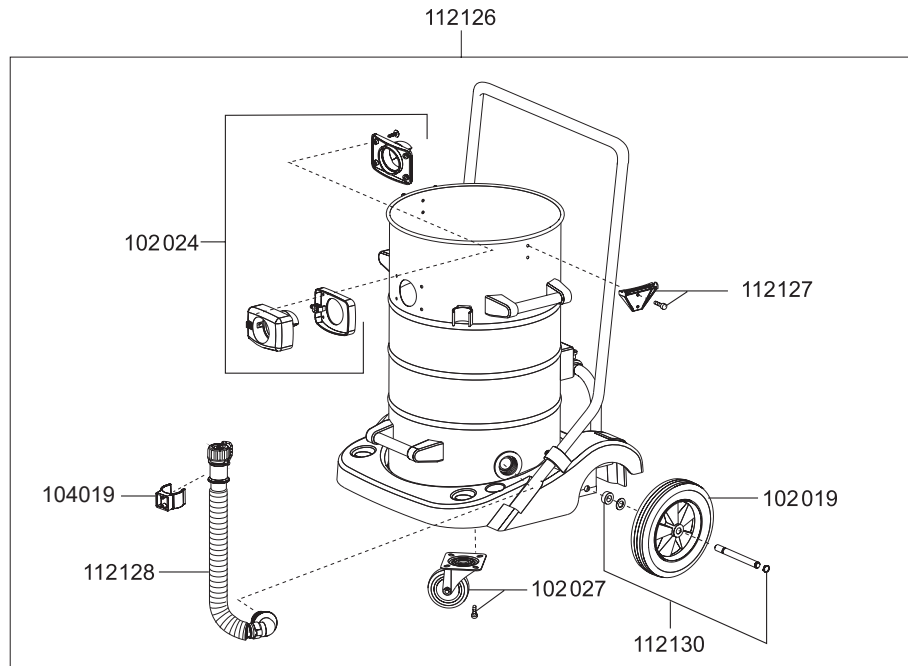

KETOS 56 E

Artikel-Nr. Beschreibung

Ersatzteile Nass-/Trockensauger KETOS N 56/2 E

103019	Ventilteller
106016	Schalter elektrisch
109117	Gebläsemotor, 1300 Watt
109012	Feder für Taster
109025	Litzensatz Schalter
109030	Motorlager oben
109052	Dichtung, Schwimmer
109054	Schwimmer
109055	Schwimmergehäuse
111103	Taster
112100	Saugkopf kplt.
112102	Haube
112103	Kabelhaken-Set
112105	Dämmschaum, Lüftungsgehäuse
112106	Drehschalter-Set
112107	Luftführungsgehäuse unten
112108	Ausblasfunktion
112109	Dichtband
112110	Dämmschaum, Motor
112111	Dichtring Gebläsemotor
112112	Dichtband
112113	Dichtband
112114	Zwischenplatte
112115	Unterdruckventil
112116	Dichtband
112117	Grundplatte, Luftführung
112119	Spannbügel
112120	Zugentlastung
112121	Grundplatte
112122	Dichtung, Grundplatte
112123	Schraube
112135	Netzkabel, 10 m, schwarz
112143	Motorlager unten
112144	Filterkassette
112145	Dämmschaum, Ausblasvorrichtung

KETOS 56 E

Artikel-Nr. Beschreibung

Ersatzteile Nass-/Trockensauger KETOS N 56/2 E

102013	Saugschlauch mit Krümmer für Behälter D38, 3m
102016	Fugendüse, D38, 240 mm
102017	Rundpinsel, D38
102018	Saugrohr, D38, Edelstahl
102019	Rad
102020	Schlauchmuffe
102024	Saugstutzen D38 kplt.
102027	Lenkrolle, D85
102031	Vliesfiltertüte (VE=5 Stk.)
102054	Muffe
102061	Krümmer mit Schlauchanschluss D38, antistatisch
102124	Nassbodendüse, D38, 450mm, mit Parkhaken
102125	Trockenbodendüse, D38, 450 mm, mit Parkhaken
104019	Clip für Ablass-Schlauch
109057	Zykloneinsatz
109058	HEPA 13 Feinstaub-Filterpatrone
112126	Behälter kplt.
112127	Verschlusslasche
112128	Ablaufschlauch
112130	Rad-Achskit