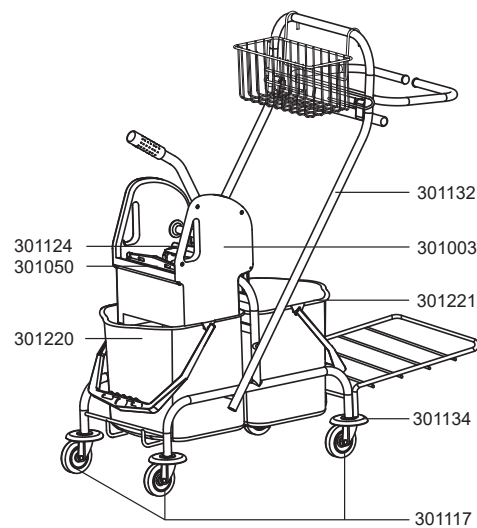

Einfachfahreimer

301035

Doppelfahreimer

301001

Doppelfahreimer chrom 301114 Doppelfahreimer chrom pro

301081

Artikel-Nr. Beschreibung

Ersatzteile Fahreimer

301003	Mopp-Presse
301050	Pressbacke
301108	Lenkrolle D75
301117	Lenkrolle, D75 für: 301035, 301081, 301114
301121	Ablagekorb für Einfachfahreimer
301124	Fixierung Mopp-Pressenstiel
301130	Schubbügel Doppelfahreimer
301131	Schubbügel Doppelfahreimer chrom
301132	Schubbügel Doppelfahreimer chrom pro
301134	Schutzkappe, Rad, rot
301220	Eimer 17 Liter, grau, roter Henkel
301221	Eimer 17 Liter, grau, blauer Henkel
301222	Eimer 27 Liter, grau, roter Henkel
301223	Eimer 27 Liter, grau, blauer Henkel

Zubehör

301007	Ablagekorb für Doppelfahreimer
--------	--------------------------------