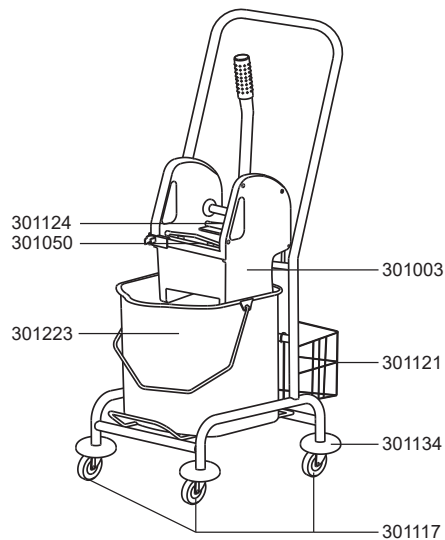

Einfachfahreimer

301035

Doppelfahreimer

301001

Doppelfahreimer chrom 301114 Doppelfahreimer chrom pro

301081

Artikel-Nr. Beschreibung

Ersatzteile Fahreimer

301003	Mopp-Presse
301050	Pressbacke
301108	Lenkrolle D75
301117	Lenkrolle, D75 für: 301035, 301081, 301114
301121	Ablagekorb für Einfachfahreimer
301124	Fixierung Mopp-Pressenstiel
301130	Schubbügel Doppelfahreimer
301131	Schubbügel Doppelfahreimer chrom
301132	Schubbügel Doppelfahreimer chrom pro
301134	Schutzkappe, Rad, rot
301220	Eimer 17 Liter, grau, roter Henkel
301221	Eimer 17 Liter, grau, blauer Henkel
301222	Eimer 27 Liter, grau, roter Henkel
301223	Eimer 27 Liter, grau, blauer Henkel