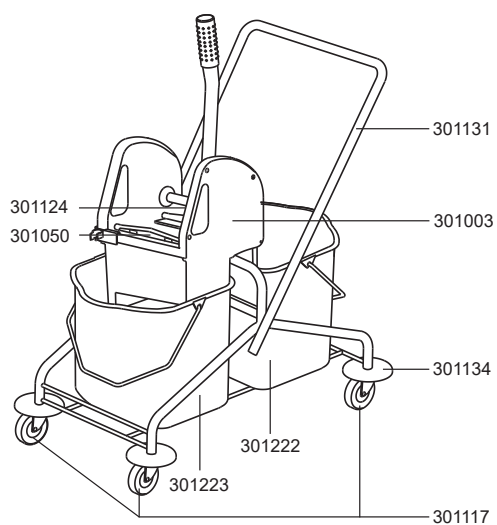

Einfachfahreimer

301035

Doppelfahreimer

301001

Doppelfahreimer chrom 301114 Doppelfahreimer chrom pro

301081

Artikel-Nr. Beschreibung

Ersatzteile Fahreimer

301003	Mopp-Presse
301050	Pressbacke
301108	Lenkrolle D75
301117	Lenkrolle, D75 für: 301035, 301081, 301114
301121	Ablagekorb für Einfachfahreimer
301124	Fixierung Mopp-Pressenstiel
301130	Schubbügel Doppelfahreimer
301131	Schubbügel Doppelfahreimer chrom
301132	Schubbügel Doppelfahreimer chrom pro
301134	Schutzkappe, Rad, rot
301220	Eimer 17 Liter, grau, roter Henkel
301221	Eimer 17 Liter, grau, blauer Henkel
301222	Eimer 27 Liter, grau, roter Henkel
301223	Eimer 27 Liter, grau, blauer Henkel

Zubehör

301007	Ablagekorb für Doppelfahreimer
--------	--------------------------------