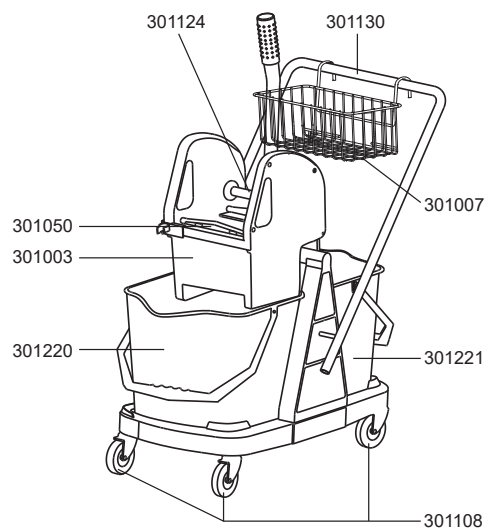

Einfachfahreimer

301035

Doppelfahreimer

301001

Doppelfahreimer chrom 301114 Doppelfahreimer chrom pro

301081

Artikel-Nr. Beschreibung

Ersatzteile Fahreimer

301003	Mopp-Presse
301050	Pressbacke
301108	Lenkrolle D75
301117	Lenkrolle, D75 für: 301035, 301081, 301114
301121	Ablagekorb für Einfachfahreimer
301124	Fixierung Mopp-Pressenstiel
301130	Schubbügel Doppelfahreimer
301131	Schubbügel Doppelfahreimer chrom
301132	Schubbügel Doppelfahreimer chrom pro
301134	Schutzkappe, Rad, rot
301220	Eimer 17 Liter, grau, roter Henkel
301221	Eimer 17 Liter, grau, blauer Henkel
301222	Eimer 27 Liter, grau, roter Henkel
301223	Eimer 27 Liter, grau, blauer Henkel