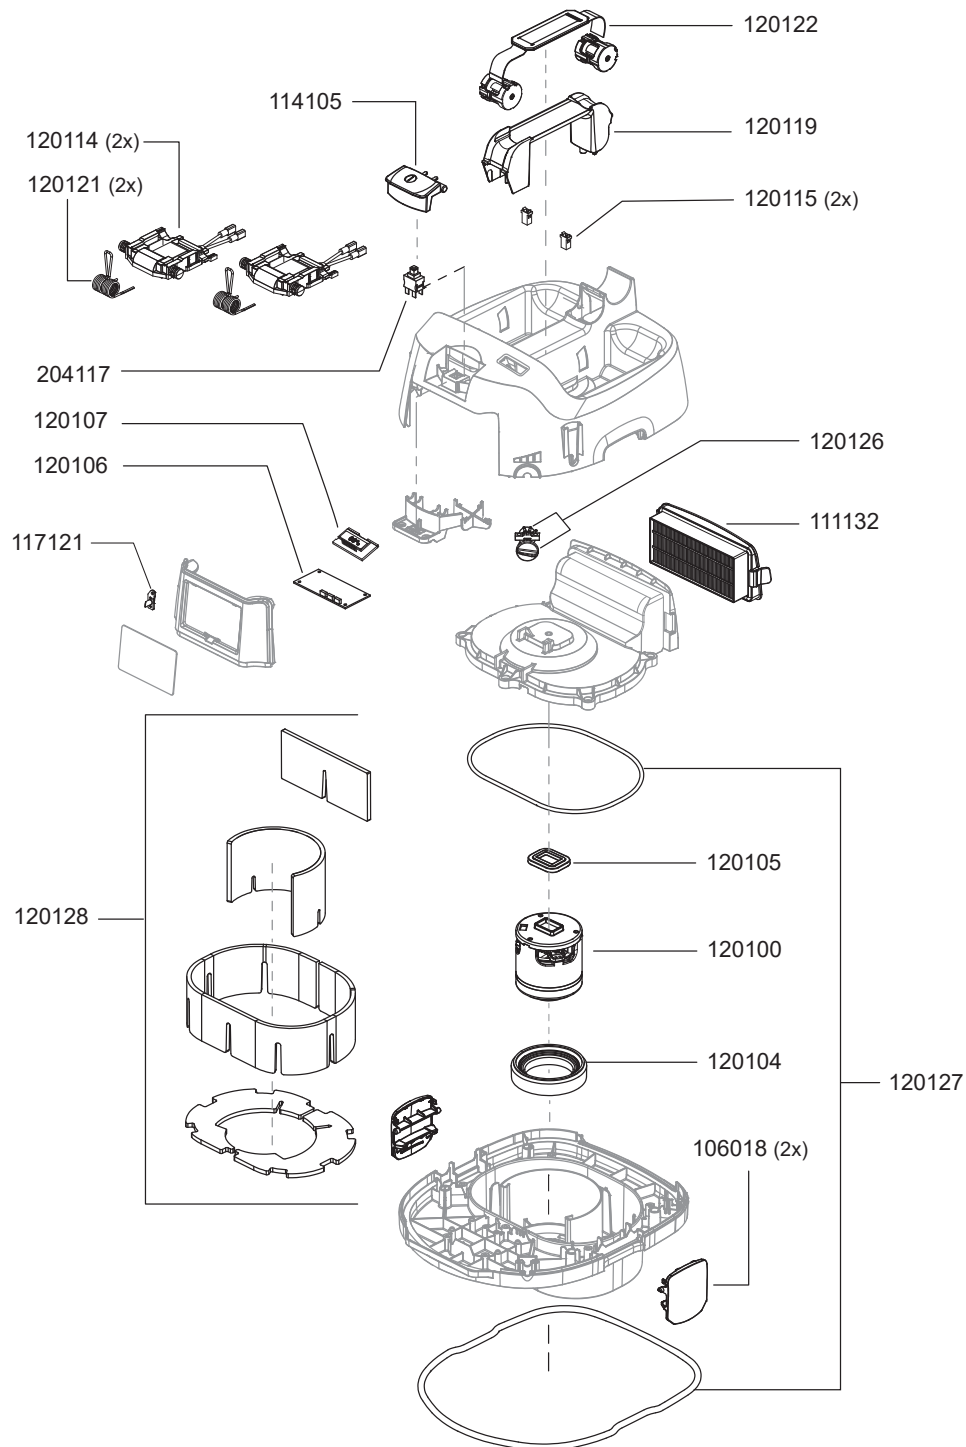

ERA iGO

Artikel-Nr. Beschreibung

Ersatzteile Trockensauger ERA iGO

106018	Spannbügel, rot
111132	Filterkassette HEPA13
114105	Taster
117121	LED Era
120100	Gebläsemotor 300W
120104	Motorlager unten
120105	Motorlager oben
120106	Leistungselektronik
120107	Digitalanzeige
120114	Doppelschenkelfeder
120115	Push push Verriegelung
120119	Handgriff
120121	Akkuslot inkl. Kabelsatz
120122	Tragegurt
120126	Leistungsregulierung Set
120127	Dichtungs Set
120128	Dämmschaum Set
204117	Schalter elektrisch