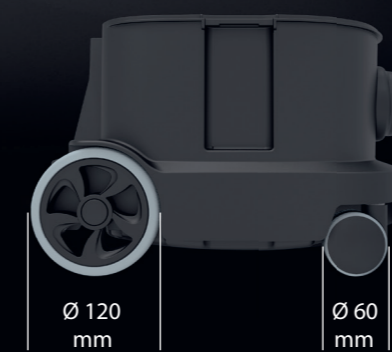

Professionelle Reinigungsgeräte

Teleskopsaugrohr  
Edelstahl, 0,6-1 m

## Features Zusatzausstattung zum ERA EVO:

Betriebs LED, blau.

LED Anzeige bei Verstopfungen, rot.

Cleveres Filtertütenreservfach.

Stufenlos einstellbarer ECO-Modus:  
100 % LpA: 54 LpA [dB]   
50 % LpA: 49 LpA [dB]

Ø 120 mm

Ø 60 mm

Extra große gummierte Laufräder und Lenkrollen.

USB-Ladefunktion.

USB-C  
Micro-USB  
Lightning.

Optionale Aufbewahrungsbox inkl. **3in1** Ladekabel. Serienausstattung bei ERA PRO. Art.-Nr. 117111

	Art.-Nr.	CH	DE
<b>ERA TEC</b>		117021	117020
<b>ERA TEC ZERO</b>			Z117020
inkl. Teleskoprohr Ø 32 mm, Saugschlauch 2,5 m, HEPA 13 Vliesfilterkorb, HEPA 13 Vliesfiltertüte, HEPA 13 Filterkassette, Fugendüse, 2in1 Polsterdüse, Energy-Kombidüse 280 mm, Netzkabel 12 m, steckbar, signalrot			
<b>VLIESFILTERTÜTEN:</b>			
Vliesfiltertüte (10 Stk.)		106013	
Vliesfiltertüte (250 Stk.)		106014	
HEPA 13 Vliesfiltertüte (10 Stk.)		106061	