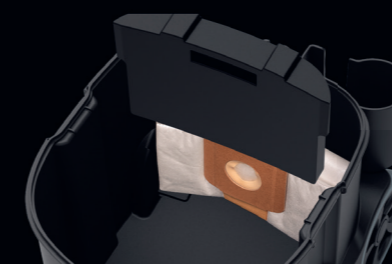

Das extra Filtertütenreservfach erspart im Notfall unnötige Laufwege und den Verlust von wertvoller Arbeitszeit, sollten mal keine Ersatzfiltertüten griffbereit sein.

Der serienmäßige USB-Anschluss und die optionale Aufbewahrungsbox ermöglichen das Laden Ihres Mobiltelefons direkt am Sauger, ohne Ihr Handy dabei irgendwo im Objekt abzulegen oder aus den Augen zu verlieren. Alternativ eignet sich die Aufbewahrungsbox auch als praktischer Getränkehalter, für Reinigungsmittel oder auch zum Mitführen von Mikrofasertüchern. Die Verstopfungsanzeige in Rot zeigt den Filtertütenwechsel oder eine Verstopfung an.

Professionelle Reinigungsgeräte

Teleskopsaugrohr  
Edelstahl, 0,6-1 m

## Features Zusatzausstattung zum ERA EVO:

Betriebs LED, blau.

LED Anzeige bei Verstopfungen, rot.

Cleveres Filtertütenreservfach.

Stufenlos einstellbarer ECO-Modus:  
100 % LpA: 54 LpA [dB]   
50 % LpA: 49 LpA [dB]

Ø 120 mm

Ø 60 mm

Extra große gummierte Laufräder und Lenkrollen.

USB-Ladefunktion.

USB-C  
Micro-USB  
Lightning.

Optionale Aufbewahrungsbox inkl. **3in1** Ladekabel. Serienausstattung bei ERA PRO. Art.-Nr. 117111