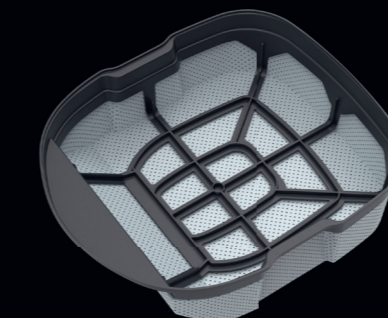

Der leise ERA EVO ist vielseitig einsetzbar, kompakt, zuverlässig und ein wahres Kraftpaket. Die integrierte Kabelaufwicklung ermöglicht das sichere und praktische Verstauen des signalroten 10 m Netzkabels. Der Kabelwechsel erfolgt bei Bedarf werkzeuglos und in wenigen Handgriffen.

Hochwertige Filtermedien wie der serienmäßige Vliesfilterkorb, HEPA 13 Filtertüte und HEPA 13 Filterkassette garantieren jederzeit eine saubere Ausblasluft und eignen sich insbesondere für Allergiker oder die Reinigung von empfindlichen Bereichen wie Krankenhäuser, Pflegeheime und Kindergärten. Die extra große, reißfeste 9 Liter Vliesfiltertüte garantiert ein hohes Schmutzaufnahmevermögen und lange Arbeitsintervalle, ohne häufige und lästige Filtertütenwechsel. Die stufenlose, am Gerät einstellbare Leistungsregulierung ermöglicht es, den EVO auf jeden Bodenbelag anzupassen. Das Beste: Bereits ab geringen Stückzahlen versehen wir den ERA EVO mit Ihrem Logo und stärken Ihren Firmenauftritt und Ihre Marke.

Werkzeuglos entnehmbare HEPA 13 Filterkassette.

Tipp: HEPA 14 Filterkassette, optional für alle ERA-Modelle

Rundum elastische Stoßkanten und eine durchgängige Gleitkufe sorgt für leichten Übergang an Türschwellen.

Werkzeuglos wechselbarer Motorschutzfilter.

Washbarer HEPA 13 Vliesfilterkorb.

HEPA 13 Vliesfiltertüte.

Ø 120 mm

Ø 60 mm

Extra große Laufräder und Lenkrollen sorgen für hohe Agilität und Stabilität.

4 Zubehörsteckplätze und 3 Parkpositionen serienmäßig.