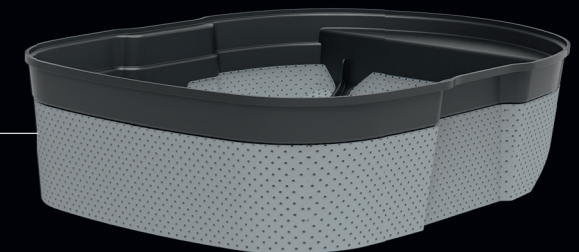

Der leise ERA EVO ist vielseitig einsetzbar, kompakt, zuverlässig und ein wahres Kraftpaket. Die integrierte Kabelaufwicklung ermöglicht das sichere und praktische Verstauen des signalroten 10 m Netzkabels. Der Kabelwechsel erfolgt bei Bedarf werkzeuglos und in wenigen Handgriffen.

Werkzeuglos entnehmbare HEPA 13 Filterkassette.

Tipp: HEPA 14 Filterkassette, optional für alle ERA-Modelle

Rundum elastische Stoßkanten und eine durchgängige Gleitkufe sorgt für leichten Übergang an Türschwellen.

Werkzeuglos wechselbarer Motorschutzfilter.

Washbarer HEPA 13 Vliesfilterkorb.

HEPA 13 Vliesfiltertüte.

Ø 120 mm

Ø 60 mm

Extra große Laufräder und Lenkrollen sorgen für hohe Agilität und Stabilität.

4 Zubehörsteckplätze und 3 Parkpositionen serienmäßig.

50% REZYKLAT

	Art.-Nr.	CH	DE
ERA EVO	117002		117001
ERA EVO ZERO			Z117001

inkl. 2 x Aluminium-Saugrohr, Saugschlauch 2 m, HEPA 13 Vliesfilterkorb, HEPA 13 Vliesfiltertüte, HEPA 13 Filterkassette, Fugendüse, 2in1 Polsterdüse, Energy-Kombidüse 280 mm, Netzkabel 10 m, steckbar, signalrot