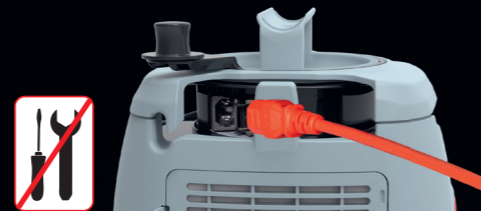

Werkzeugloser Kabelwechsel.

Stufenlose Leistungsregulierung.