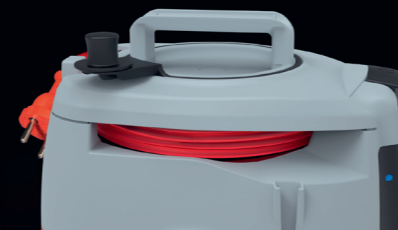

Der leise ERA EVO ist vielseitig einsetzbar, kompakt, zuverlässig und ein wahres Kraftpaket. Die integrierte Kabelaufwicklung ermöglicht das sichere und praktische Verstauen des signalroten 10 m Netzkabels. Der Kabelwechsel erfolgt bei Bedarf werkzeuglos und in wenigen Handgriffen.

Hochwertige Filtermedien wie der serienmäßige Vliesfilterkorb, HEPA 13 Filtertüte und HEPA 13 Filterkassette garantieren jederzeit eine saubere Ausblasluft und eignen sich insbesondere für Allergiker oder die Reinigung von empfindlichen Bereichen wie Krankenhäuser, Pflegeheime und Kindergärten. Die extra große, reißfeste 9 Liter Vliesfiltertüte garantiert ein hohes Schmutzaufnahmevermögen und lange Arbeitsintervalle, ohne häufige und lästige Filtertütenwechsel. Die stufenlose, am Gerät einstellbare Leistungsregulierung ermöglicht es, den EVO auf jeden Bodenbelag anzupassen. Das Beste: Bereits ab geringen Stückzahlen versehen wir den ERA EVO mit Ihrem Logo und stärken Ihren Firmenauftritt und Ihre Marke.

Features

Serienmäßige Betriebs-LED in Blau.

Ihre Marke. Ihr Firmenauftritt. Wir drucken Ihr Logo ein.

Integrierte Kabelaufwicklung mit offenem Design.

Werkzeugloser Kabelwechsel.

Stufenlose Leistungsregulierung.

Werkzeuglos entnehmbare HEPA 13 Filterkassette.

Tipp: HEPA 14 Filterkassette, optional für alle ERA-Modelle

Rundum elastische Stoßkanten und eine durchgängige Gleitkufe sorgt für leichten Übergang an Türschwellen.