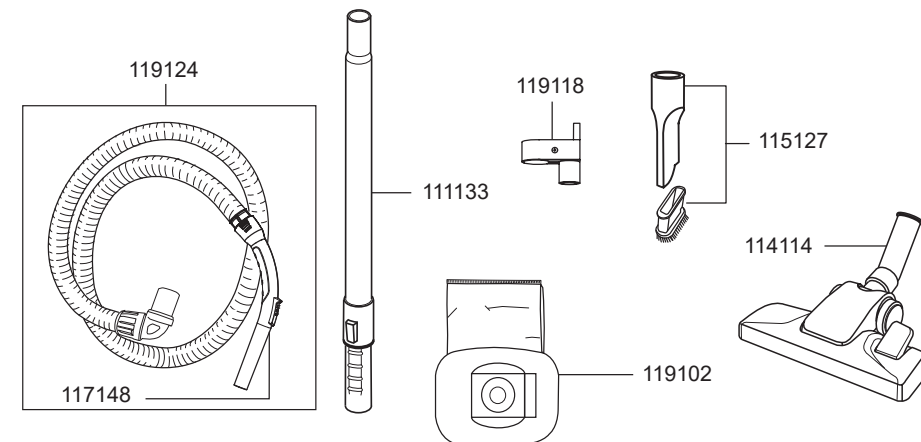

119109

BOOSTIX

Artikel-Nr. Beschreibung

Ersatzteile Rucksacksauger BoostiX und BoostiX 36V

111133	Teleskop-Saugrohr, D32, Edelstahl
114114	Kombidüse, D32, 280 mm
115127	2 in 1 Fugendüse mit Bürstenkranz, D32
119109	Tragegurt Set
119118	Parkhaken
119124	Saugschlauch, D32 1,3 m
117148	Krümmer mit Schlauchanschluss D32

Ersatzteile Rucksacksauger BoostiX 36V

119120	Ladegerät, extern
119121	Akku, 18V 5 Ah

Zubehör Rucksacksauger BoostiX und BoostiX 36V

111133	Teleskop-Saugrohr, D32, Edelstahl
119102	Vliesfiltertüte HEPA 13 (VE = 10 Stk.)
119118	Parkhaken
119122	Akku, 18V 7,5 Ah
119124	Saugschlauch, D32 1,3 m
117148	Krümmer mit Schlauchanschluss D32