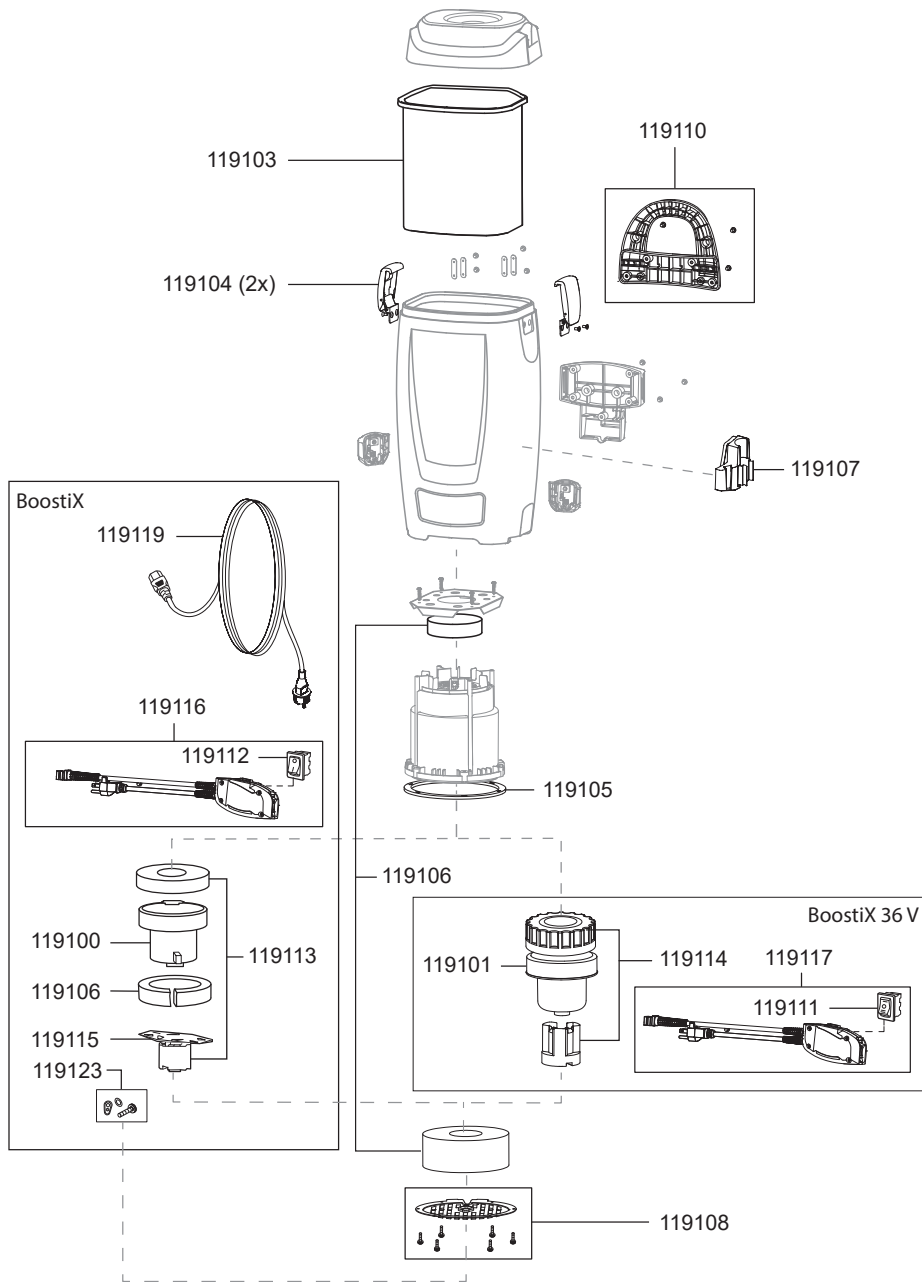

BOOSTIX

Artikel-Nr. Beschreibung

Ersatzteile Rucksacksauger BoostiX und BoostiX 36V

119103	Filterkorb BoostiX
119104	Spannbügel, rot
119105	Dichtung, Motor
119106	Dämmschaum Set
119107	Werkzeughalter
119108	Abluftgitter
119110	Handgriff kplt.

Ersatzteile Rucksacksauger BoostiX

119100	Gebläsemotor 890 Watt
119106	Dämmschaum Set
119112	Schalter elektrisch
119113	Motorlager Set
119115	Motorkohlebürstenschutz
119116	Bedieneinheit Set
119119	Netzkabel, 15 m, rot, beids. steckbar
119123	PE-Schraube Set

Ersatzteile Rucksacksauger BoostiX 36V

119101	Gebläsemotor 300 Watt
119111	Schalter elektrisch
119114	Motorlager Set
119117	Bedieneinheit Set

119109

BOOSTIX

Artikel-Nr. Beschreibung

Ersatzteile Rucksacksauger BoostiX und BoostiX 36V

111133	Teleskop-Saugrohr, D32, Edelstahl
114114	Kombidüse, D32, 280 mm
115127	2 in 1 Fugendüse mit Bürstenkranz, D32
119109	Tragegurt Set
119118	Parkhaken
119124	Saugschlauch, D32 1,3 m
117148	Krümmer mit Schlauchanschluss D32