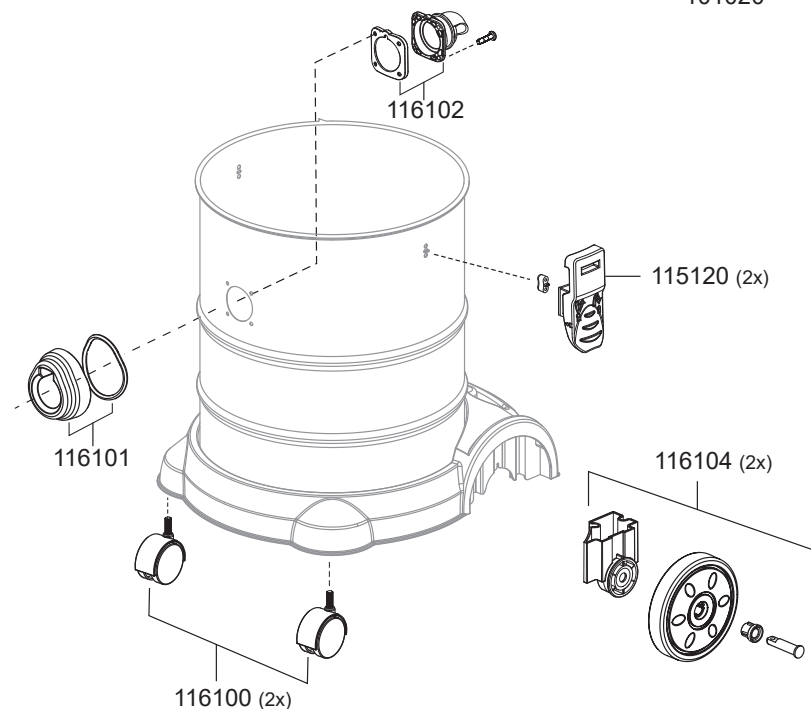

## Ersatzteile Nass-/Trockensauger Artos

103013	Schalter, Rot
115115	Netzkabel, 8m, schwarz
116107	Handgriff
116108	Gebläsemotor, 1200 W
116109	Schwimmergehäuse
116110	Zugentlastung
116111	Dämmschaum, Motor, unten
116112	Dämmschaum, Motor, oben
116116	Schwimmer inkl. Dichtung