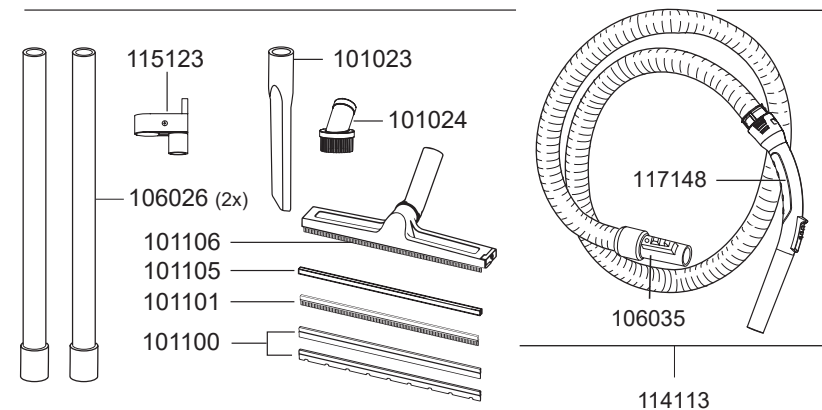

# ARTOS

Artikel-Nr. Beschreibung

## Ersatzteile Nass-/Trockensauger Artos

103013	Schalter, Rot
115115	Netzkabel, 8m, schwarz
116107	Handgriff
116108	Gebläsemotor, 1200 W
116109	Schwimmergehäuse
116110	Zugentlastung
116111	Dämmschaum, Motor, unten
116112	Dämmschaum, Motor, oben
116116	Schwimmer inkl. Dichtung