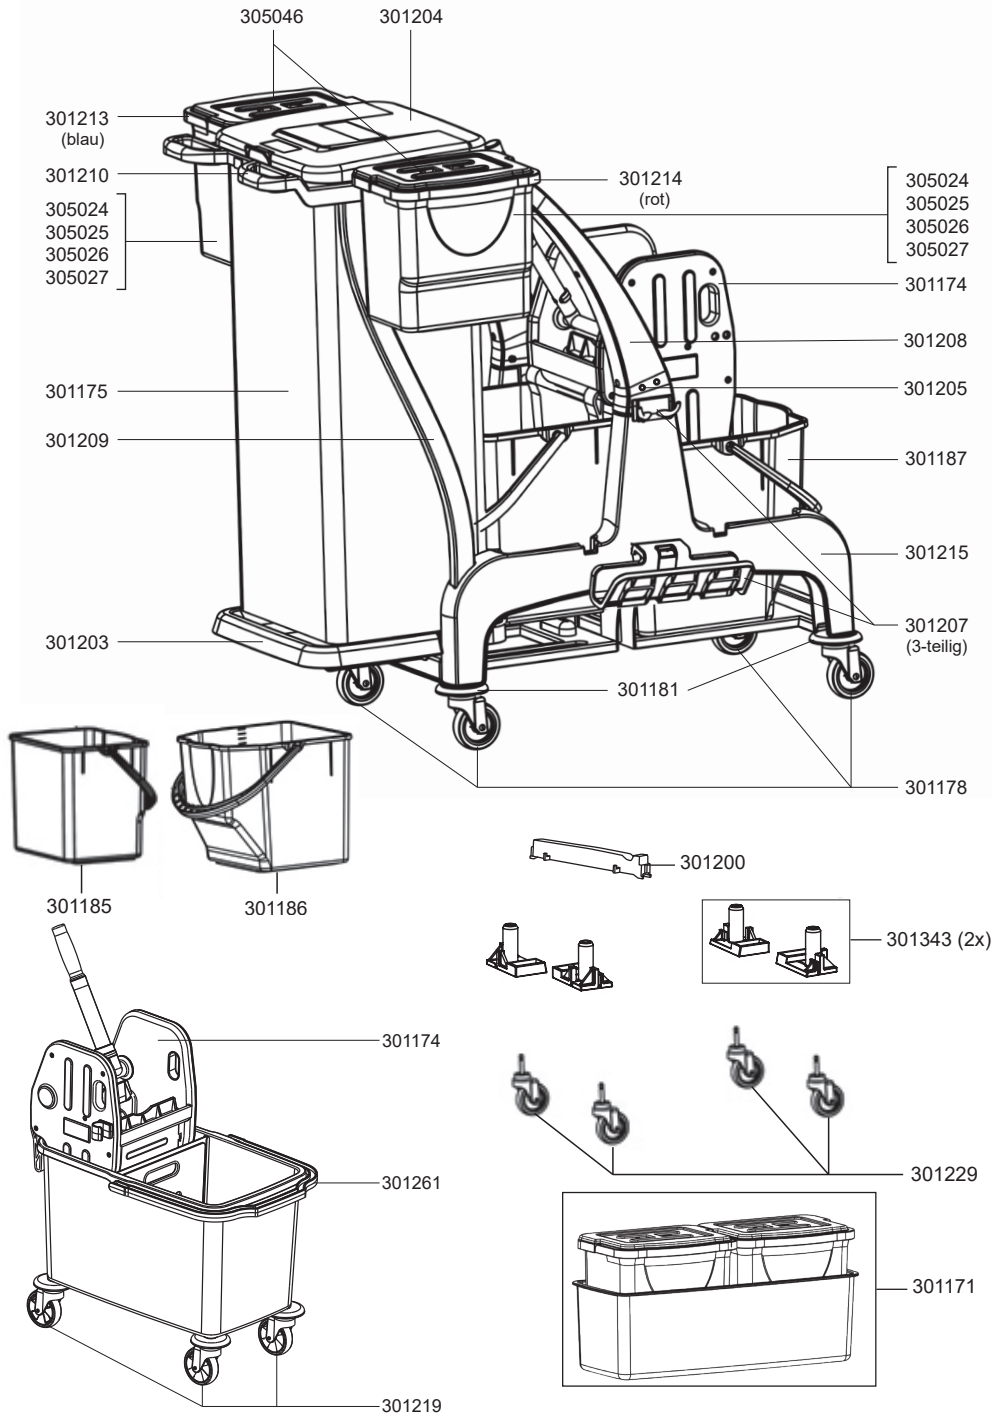

COMBIX Mini / XL / PRO

Artikel-Nr. Beschreibung

Ersatzteile Reinigungswagen CombiX

301174	Mopp-Presse
301175	Wäsche-Müllsack CombiX XL, PRO
301178	Lenkrolle Metall, D75, CombiX XL, PRO
301181	Abweiser für Lenkrolle
301185	Eimer CombiX XL, PRO, 18 Liter, grau, blauer Henkel
301186	Eimer CombiX, 25 Liter, grau, blauer Henkel
301187	Eimer, 25 Liter, grau, roter Henkel, CombiX, CombiX XL
301200	Mülltrennung für CombiX XL, PRO
301203	Ablage Wäsche-Müllsack CombiX XL, PRO
301204	Deckel Wäsche-Müllsack CombiX XL, PRO
301205	Steckdübel Set
301207	Halterungs Set
301208	Schubbügel
301209	Stützen Set Wäsche-Müllsack CombiX XL, PRO
301210	Wäsche-Müllsackhalterung CombiX XL, PRO
301211	Henkel gelb CombiX XL, PRO
301212	Henkel grün CombiX XL, PRO
301213	Henkel blau, CombiX XL, PRO
301214	Henkel rot, CombiX XL, PRO
301215	Grundgestell
301285	Lenkrolle Metall, D100, CombiX XL, PRO
301343	Hülsen Set für Lenkrollen
305024	Eimer 6 Liter, grau, blauer Henkel für XL, PRO
305025	Eimer 6 Liter, grau, roter Henkel für XL, PRO
305026	Eimer 6 Liter, grau, grüner Henkel für PRO
305027	Eimer 6 Liter, grau, gelber Henkel für PRO
305046	Deckel 6 Liter Eimer CombiX XL, PRO, transparent

Zubehör

301229	Lenkrolle Kunststoff, ESD, D75, CombiX
301171	Eimer-Set 2 x 6 Liter, mit Wanne, CombiX PRO

CombiX Mini

301174	Mopp-Presse
301219	Lenkrolle Kunststoff, D75, CombiX mini
301261	Henkel blau, CombiX mini