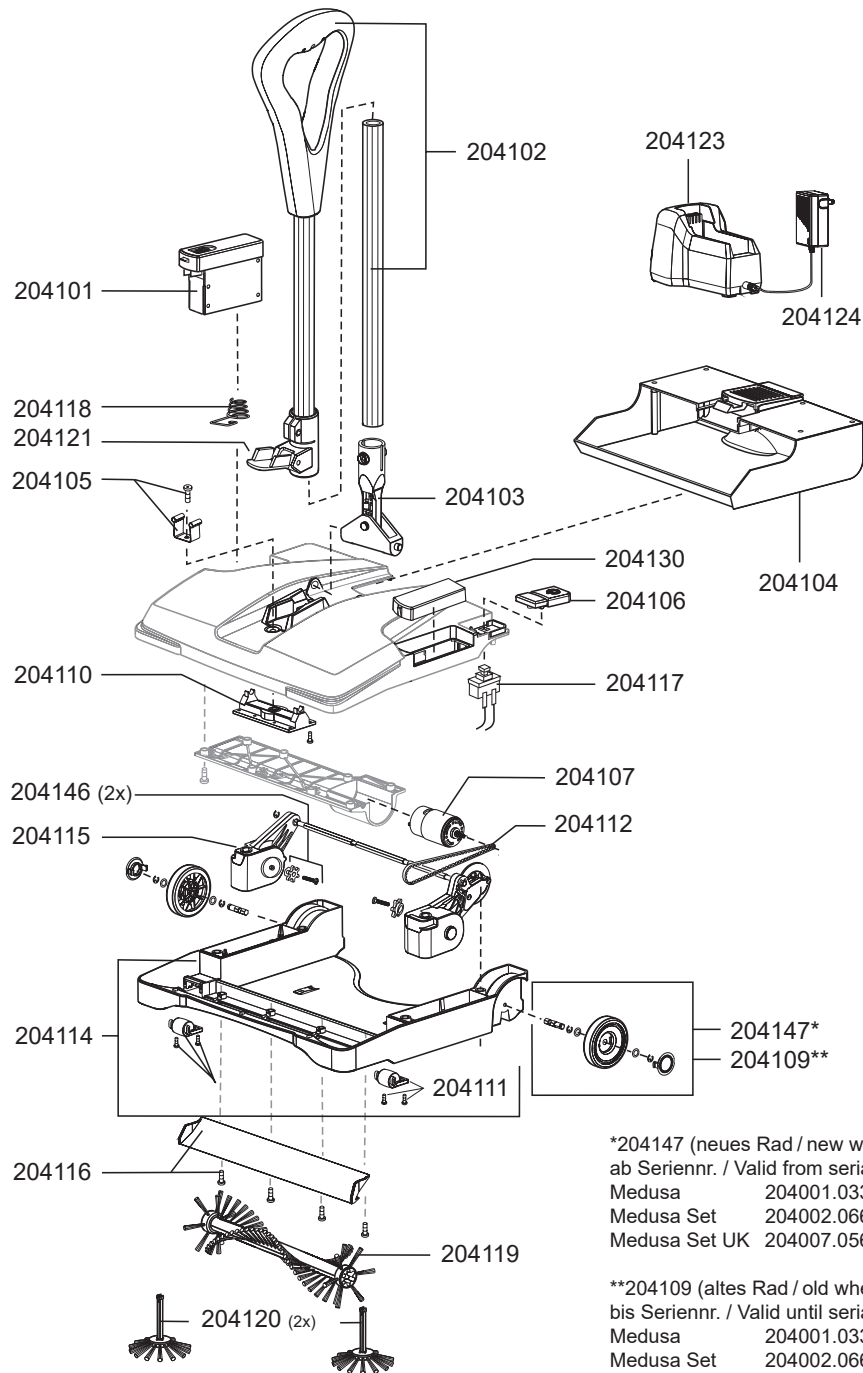

MEDUSA

*204147 (neues Rad / new wheel)
ab Seriennr. / Valid from serial no.:
Medusa 204001.03375
Medusa Set 204002.06698
Medusa Set UK 204007.05610

**204109 (altes Rad / old wheel)
bis Seriennr. / Valid until serial no.:
Medusa 204001.03374
Medusa Set 204002.06697
Medusa Set UK 204007.05609

N° article. Description

pièces de rechange Medusa

204101	batterie, lithium-ion
204102	manche télescopique avec poignée
204103	charnière de manche télescopique
204104	compartiment à poussière
204105	ressort
204106	bouton marche
204107	moteur
204109	roue, gommé (1 pièce)
204110	palier à rotule
204111	roulettes boîtier
204112	courroie dentée
204114	partie basse du boîtier
204115	bielle de balayage
204116	rebord de balayage
204117	bouton électrique
204118	ressort pour batterie
204119	brosse principale
204120	brosse latérale
204121	agrafe pour manche télescopique
204123	chargeur rapide sans bloc alimentation
204124	bloc alimentation pour chargeur rapide
204130	couvercle
204147	roue, gommé (1 pièce)

Accessoires Medusa

204116	rebord de balayage
204119	brosse principale
204120	brosse latérale