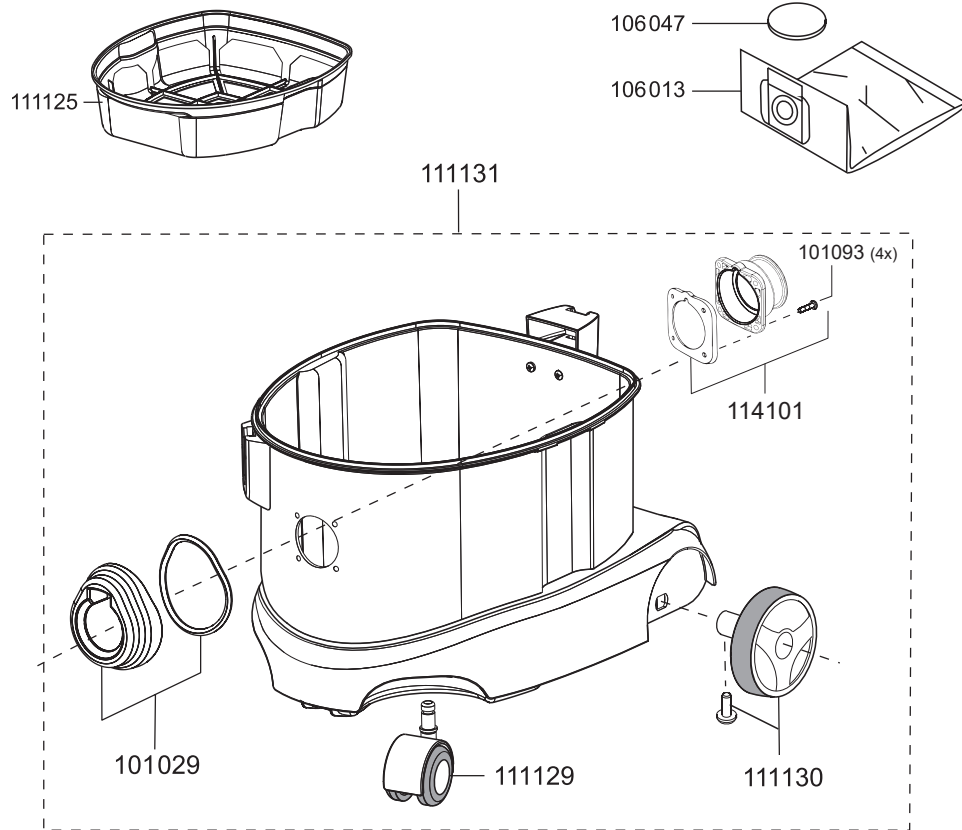

## Pièces de rechange pour aspirateur à sec Maximus HEPA

|        |   |
|--------|---|
| 106016 | interrupteur électrique                   |
| 106018 | fermeture à ressort, rouge                |
| 109012 | ressort pour bouton                       |
| 109018 | boîtier d'interrupteur                    |
| 109050 | interrupteur pour régulation de puissance |
| 111100 | tête du moteur complète                   |
| 111101 | vis K4, 8x100 (UE=2pcs.)                  |
| 111102 | capot interrupteur Maximus                |
| 111103 | bouton                                    |
| 111104 | capot Maximus                             |
| 111105 | vis M4x16, Maximus                        |
| 111110 | capot faux                                |
| 111113 | mousse d'isolation, moteur                |
| 111115 | joint, plaque de base                     |
| 111117 | serre-câble                               |
| 111121 | fixation connecteur                       |
| 111122 | prise                                     |
| 111123 | écrou carré                               |
| 111132 | cassette de filtre HEPA13, Maximus        |
| 111145 | boîtier prise                             |
| 111165 | capot à l'intérieur                       |
| 111167 | plaque de base                            |
| 111168 | toron set, prise-interrupteur             |
| 111306 | toron set                                 |
| 111310 | câble électrique, 10 m, rouge, enfichable |
| 111324 | moteur de soufflerie, 700 Watt            |
| 112103 | crochet du câble                          |
| 114119 | vis M5x40                                 |