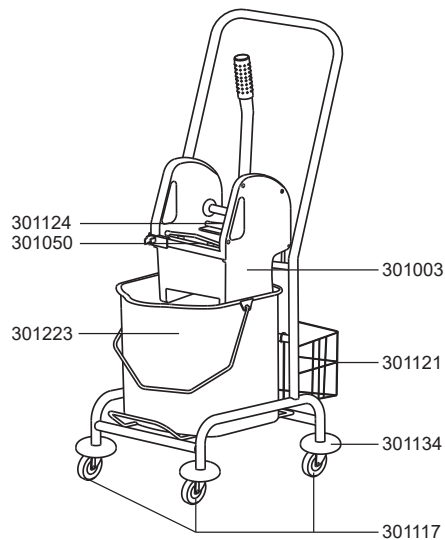

### seau unique sur roulettes

301035

### seau double sur roulettes

301001

N° article Description

#### pièces de rechange seau sur roulettes

301003	presse-serpillère
301050	mâchoire de compression
301108	roulette orientable D75
301117	roulette orientable D75 pour : 301035, 301081, 301114
301121	panier pour seau unique
301124	fixation pour manche presse-serpillère
301130	barre de poussée seau double
301131	barre de poussée seau double chromé
301132	barre de poussée seau double chromé pro
301134	capot pour roulette orientable, rouge
301220	seau 17 litres, gris, anse rouge
301221	seau 17 litres, gris, anse bleu
301222	seau 27 litres, gris, anse rouge
301223	seau 27 litres, gris, anse bleu

#### Accessoires

301007	panier pour seau double sur roulettes 301001
--------	--