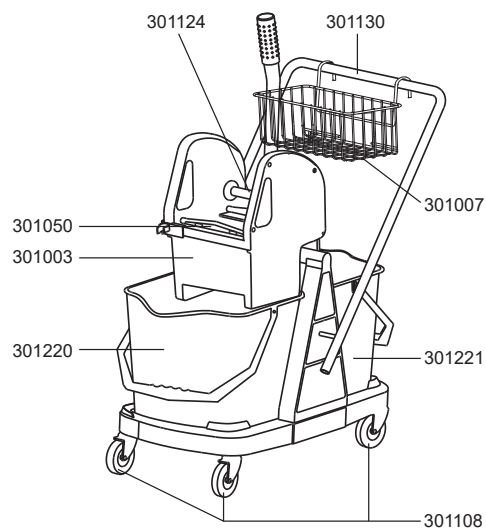

### seau unique sur roulettes

301035

### seau double sur roulettes

301001

N° article Description

#### pièces de rechange seau sur roulettes

301003	presse-serpillère
301050	mâchoire de compression
301108	roulette orientable D75
301117	roulette orientable D75 pour : 301035, 301081, 301114
301121	panier pour seau unique
301124	fixation pour manche presse-serpillère
301130	barre de poussée seau double
301131	barre de poussée seau double chromé
301132	barre de poussée seau double chromé pro
301134	capot pour roulette orientable, rouge
301220	seau 17 litres, gris, anse rouge
301221	seau 17 litres, gris, anse bleu
301222	seau 27 litres, gris, anse rouge
301223	seau 27 litres, gris, anse bleu