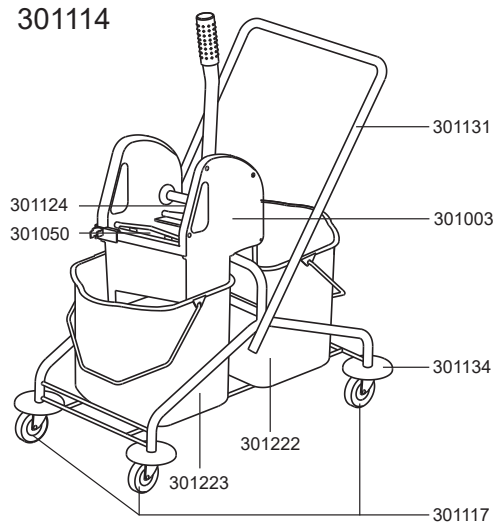

seau double sur roulettes chromé

301114