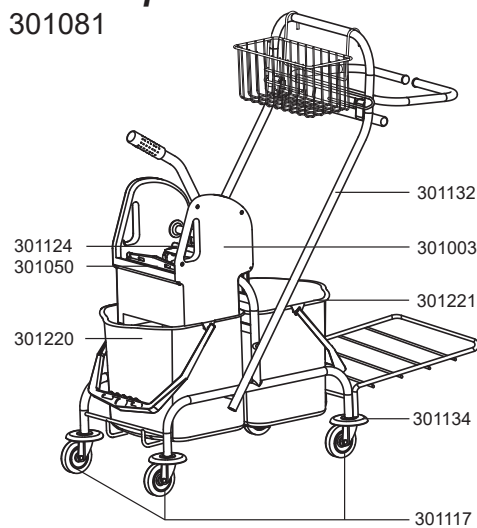

seau double sur roulettes chromé pro

301081

Accessoires

301007	panier pour seau double sur roulettes 301001