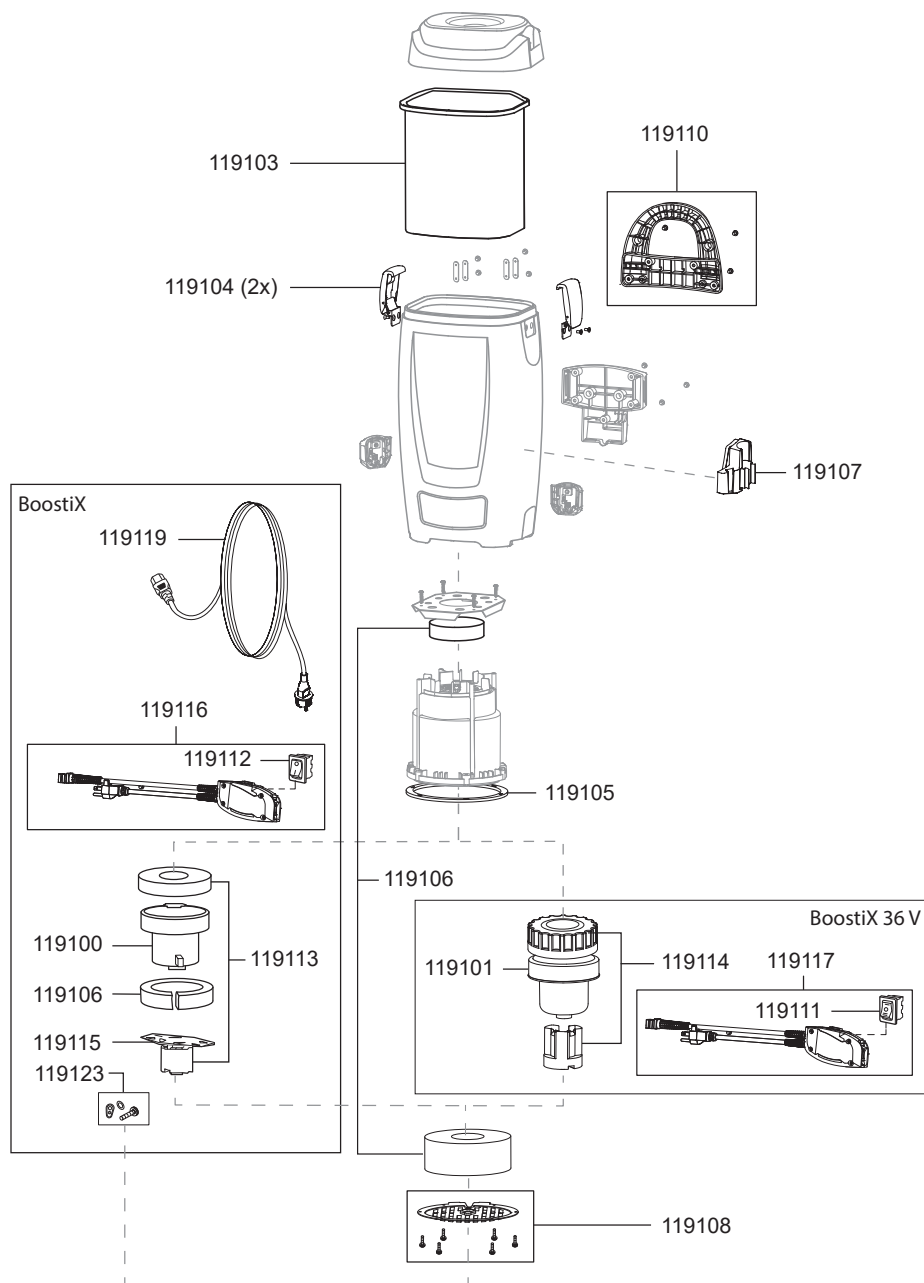

BOOSTIX

N° article. Description

pièces de rechange pour aspirateur à sec BoostiX et BoostiX 36V

119103	panier filtre BoostiX
119104	fermeture à ressort, rouge
119105	joint, moteur
119106	kit mousses d'isolation
119107	porte-outil
119108	grille, air sortant
119110	poignée complete

pièces de rechange pour aspirateur à sec BoostiX

119100	moteur de soufflerie, 890 Watt
119106	kit mousses d'isolation
119112	interrupteur électrique
119113	kit roulement du moteur
119115	protection des balais de carbon
119116	module de commande complet
119119	câble électrique, 15m, rouge, enfichable
119123	kit de vis PE

pièces de rechange pour aspirateur à sec BoostiX 36V

119101	moteur de soufflerie, 300 Watt
119111	interrupteur électrique
119114	kit roulement du moteur
119117	module de commande complet

119109

BOOSTIX

N° article. Description

pièces de rechange pour aspirateur à sec BoostiX et BoostiX 36V

111133	tube d'aspiration télescopique, D32, inox
114114	embout combiné, D32, 280mm
115127	suceur pour fentes avec brosse, D32
119109	kit sangle
119118	crochet de stationnement
119124	tuyau d'aspiration, D32, 1,3m
117148	poignée avec connecteur tuyau D32