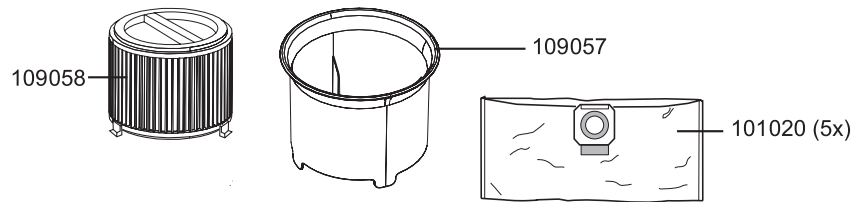

WATERKING

N° article. Description

Pièces de rechange Waterking

106016	interrupteur électrique
106018	fermeture à ressort, rouge
109117	moteur de soufflerie, 1300 Watt
109011	bouton
109012	ressort pour bouton
109013	capot
109014	plaque multiprise
109015	prise
109016	couvercle prise
109018	boîtier d'interrupteur
109022	serre-câble
109024	conduite d'air
109025	toron set, interrupteur
109029	mousse d'isolation, turbine
109030	roulement du moteur en haut
109031	roulement du moteur en bas
109033	boîtier de conduite d'air, en bas
109035	vis K5, 5x30
109037	joint, boîtier de conduite d'air
109041	couvercle d'ouverture
109046	set boîtier d'air sortant
109048	mousse d'isolation, air sortant
109050	interrupteur pour régulation de puissance
109051	Bague d'étanchement pour
109052	joint, flotteur
109054	flotteur
109055	boîtier de flotteur
109072	tête d'aspiration complète Waterking
109910	câble électrique, 10m, noir

WATERKING

N° article Description

Pièces de rechange Waterking

101020	sac-filtre en feutre (UE=5 pcs)
101025	adaptateur pour outillage électrique
101093	vis boîte d'accouplement
102016	suceur pour fentes, D38, 240mm
102017	pinceau pour meubles, D38
102018	tube d'aspiration, D38, inox
106032	manchon pour connexion
106035	connecteur tuyau pour réservoir D32
106063	clip pour tuyau d'aspiration 106035
109057	insert cyclone
109058	cartouche de filtrage EPA12
109060	réservoir complet Waterking
109061	réservoir Waterking
109062	set manchon d'entrée
109063	set rangement du tuyau
109064	roue, Waterking
109065	roulette orientable, D60
109069	tuyau d'aspiration, D38, 2,5m
109071	embout pour sols secs, D38, 360mm
109098	connecteur tuyau D32 pour poignée D38
109114	embout pour sols humides, D38, 360mm, avec crochet
116101	boîtier d'accouplement, tuyau
116102	bride pour sac-filtre en feutre
118158	poignée D38 sans connecteur tuyau, antistatique