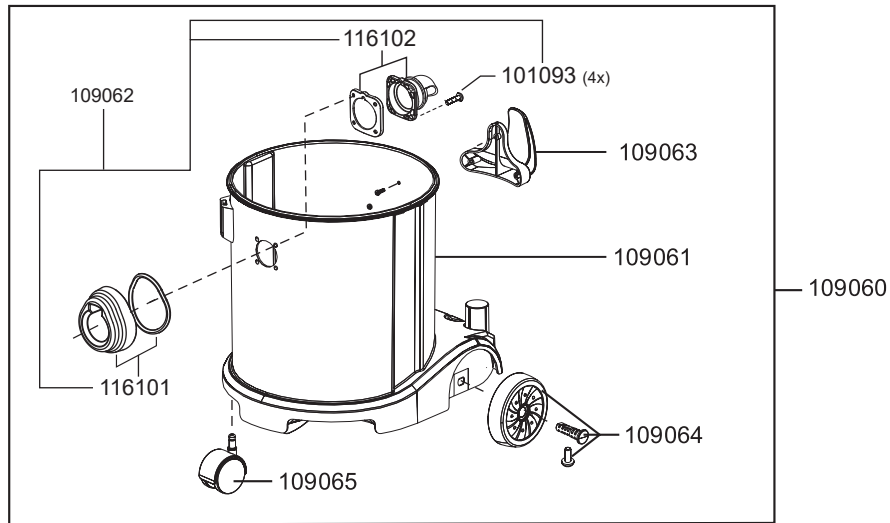

WATERKING

N° article. Description

Pièces de rechange Waterking

106016	interrupteur électrique
106018	fermeture à ressort, rouge
109117	moteur de soufflerie, 1300 Watt
109011	bouton
109012	ressort pour bouton
109013	capot
109014	plaque multiprise
109015	prise
109016	couvercle prise
109018	boîtier d'interrupteur
109022	serre-câble
109024	conduite d'air
109025	toron set, interrupteur
109029	mousse d'isolation, turbine
109030	roulement du moteur en haut
109031	roulement du moteur en bas
109033	boîtier de conduite d'air, en bas
109035	vis K5, 5x30
109037	joint, boîtier de conduite d'air
109041	couvercle d'ouverture
109046	set boîtier d'air sortant
109048	mousse d'isolation, air sortant
109050	interrupteur pour régulation de puissance
109051	Bague d'étanchement pour
109052	joint, flotteur
109054	flotteur
109055	boîtier de flotteur
109072	tête d'aspiration complète Waterking
109910	câble électrique, 10m, noir

WATERKING

N° article Description

Pièces de rechange Waterking

101020	sac-filtre en feutre (UE=5 pcs)
101025	adaptateur pour outillage électrique
101093	vis boîte d'accouplement
102016	suceur pour fentes, D38, 240mm
102017	pinceau pour meubles, D38
102018	tube d'aspiration, D38, inox
106032	manchon pour connexion
106035	connecteur tuyau pour réservoir D32
106063	clip pour tuyau d'aspiration 106035
109057	insert cyclone
109058	cartouche de filtrage EPA12
109060	réservoir complet Waterking
109061	réservoir Waterking
109062	set manchon d'entrée
109063	set rangement du tuyau
109064	roue, Waterking
109065	roulette orientable, D60
109069	tuyau d'aspiration, D38, 2,5m
109071	embout pour sols secs, D38, 360mm
109098	connecteur tuyau D32 pour poignée D38
109114	embout pour sols humides, D38, 360mm, avec crochet
116101	boîtier d'accouplement, tuyau
116102	bride pour sac-filtre en feutre
118158	poignée D38 sans connecteur tuyau, antistatique