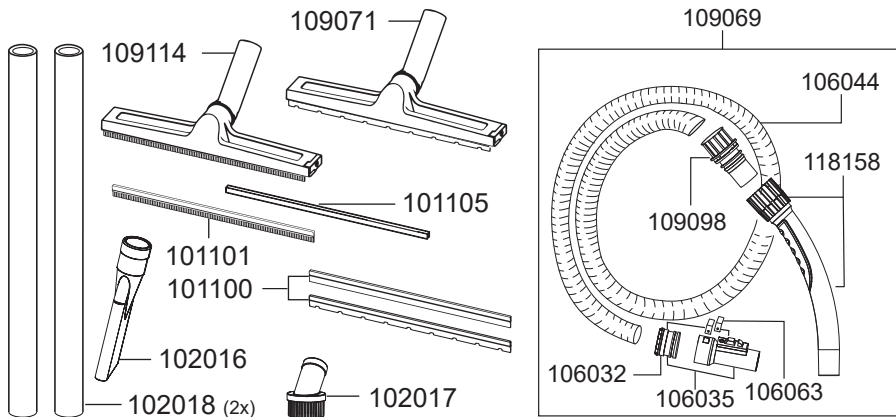

WATERKING

N° article. Description

Pièces de rechange Waterking

106016	interrupteur électrique
106018	fermeture à ressort, rouge
109117	moteur de soufflerie, 1300 Watt
109011	bouton
109012	ressort pour bouton
109013	capot
109014	plaque multiprise
109015	prise
109016	couvercle prise
109018	boîtier d'interrupteur
109022	serre-câble
109024	conduite d'air
109025	toron set, interrupteur
109029	mousse d'isolation, turbine
109030	roulement du moteur en haut
109031	roulement du moteur en bas
109033	boîtier de conduite d'air, en bas
109035	vis K5, 5x30
109037	joint, boîtier de conduite d'air
109041	couvercle d'ouverture
109046	set boîtier d'air sortant
109048	mousse d'isolation, air sortant
109050	interrupteur pour régulation de puissance
109051	Bague d'étanchement pour
109052	joint, flotteur
109054	flotteur
109055	boîtier de flotteur
109072	tête d'aspiration complète Waterking
109910	câble électrique, 10m, noir

WATERKING

N° article Description

Pièces de rechange Waterking

101020	sac-filtre en feutre (UE=5 pcs)
101025	adaptateur pour outillage électrique
101093	vis boîte d'accouplement
102016	suceur pour fentes, D38, 240mm
102017	pinceau pour meubles, D38
102018	tube d'aspiration, D38, inox
106032	manchon pour connexion
106035	connecteur tuyau pour réservoir D32
106063	clip pour tuyau d'aspiration 106035
109057	insert cyclone
109058	cartouche de filtrage EPA12
109060	réservoir complet Waterking
109061	réservoir Waterking
109062	set manchon d'entrée
109063	set rangement du tuyau
109064	roue, Waterking
109065	roulette orientable, D60
109069	tuyau d'aspiration, D38, 2,5m
109071	embout pour sols secs, D38, 360mm
109098	connecteur tuyau D32 pour poignée D38
109114	embout pour sols humides, D38, 360mm, avec crochet
116101	boîtier d'accouplement, tuyau
116102	bride pour sac-filtre en feutre
118158	poignée D38 sans connecteur tuyau, antistatique