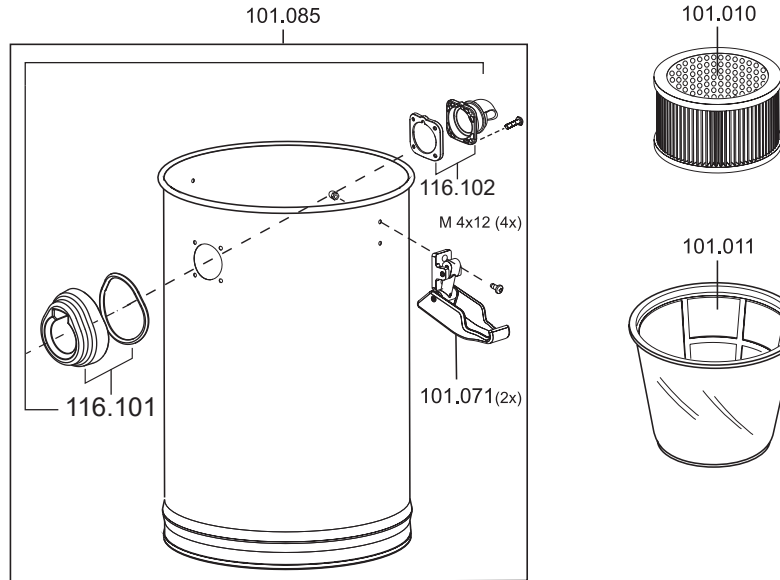

N28/1E

N° article. Description

Pièces de rechange N28/1E

101031	vis K4x16 galvan. ø tête: 6,5
101036	arceau inox
101037	joint, moteur
101048	flotteur
101073	toron set
101074	câble électrique, 7,5m, noir
101075	mousse d'isolation, air sortant
101076	Mousse d'isolation souffleur
101077	plaque de base
101078	joint, flotteur
101079	boîtier de flotteur
101080	mousse d'isolation, moteur
101081	capot
101086	tête d'aspiration complète
101089	vis
101091	roulement du moteur en bas
101092	joint pour tête d'aspiration
102026	moteur de soufflerie, 1200 Watt
103014	condensateur 0,1 µF
106016	interrupteur électrique
109011	bouton
109012	ressort pour bouton
109022	serre-câble

N28/1E

N° article Description

Pièces de rechange N28/1E

101010	cartouche de filtrage N28
101011	panier filtre en feutre complet N28
101020	sac-filtre en feutre (UE=5 pcs)
101023	suceur pour fentes, D32, 220mm
101024	pinceau pour meubles, D32
101030	bride pour sac-filtre en feutre
101070	châssis complet N28 incl. roulettes orientables
101071	fermeture à ressort
101085	réservoir complet N28
101090	joint, boîtier d'accouplement
101106	embout pour sols humides, D32, 360mm, avec crochet
106024	roulette orientable, D50
106025	tuyau d'aspiration, D32, 2,5m
106031	manchon pour poignée
106032	manchon pour connexion
106033	poignée antistatique, T11, Maximus, N28
106035	connecteur tuyau complet
106062	tube d'aspiration, long, D32, aluminium
106063	clip pour tuyau d'aspiration 106.035
109062	set manchon d'entrée
111202	embout pour sols durs, D32, 360mm
116101	boîtier d'accouplement, tuyau