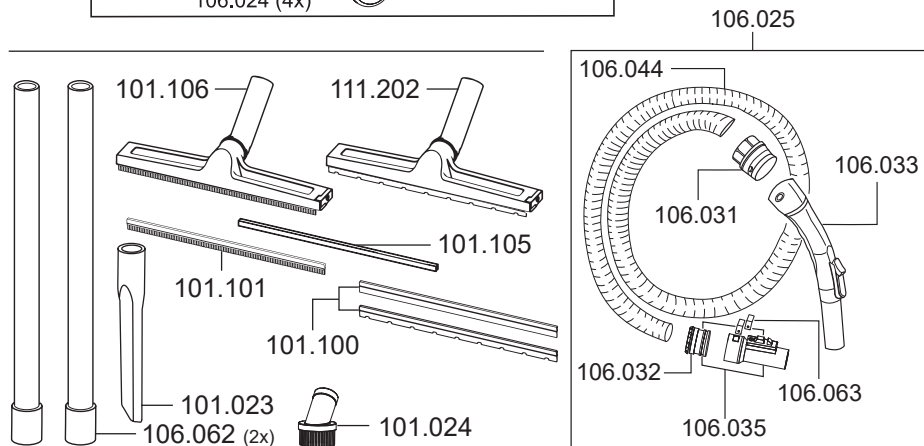

N28/1E

N° article. Description

Pièces de rechange N28/1E

101031	vis K4x16 galvan. ø tête: 6,5
101036	arceau inox
101037	joint, moteur
101048	flotteur
101073	toron set
101074	câble électrique, 7,5m, noir
101075	mousse d'isolation, air sortant
101076	Mousse d'isolation souffleur
101077	plaque de base
101078	joint, flotteur
101079	boîtier de flotteur
101080	mousse d'isolation, moteur
101081	capot
101086	tête d'aspiration complète
101089	vis
101091	roulement du moteur en bas
101092	joint pour tête d'aspiration
102026	moteur de soufflerie, 1200 Watt
103014	condensateur 0,1 µF
106016	interrupteur électrique
109011	bouton
109012	ressort pour bouton
109022	serre-câble

N28/1E

N° article Description

Pièces de rechange N28/1E

101010	cartouche de filtrage N28
101011	panier filtre en feutre complet N28
101020	sac-filtre en feutre (UE=5 pcs)
101023	suceur pour fentes, D32, 220mm
101024	pinceau pour meubles, D32
101030	bride pour sac-filtre en feutre
101070	châssis complet N28 incl. roulettes orientables
101071	fermeture à ressort
101085	réservoir complet N28
101090	joint, boîtier d'accouplement
101106	embout pour sols humides, D32, 360mm, avec crochet
106024	roulette orientable, D50
106025	tuyau d'aspiration, D32, 2,5m
106031	manchon pour poignée
106032	manchon pour connexion
106033	poignée antistatique, T11, Maximus, N28
106035	connecteur tuyau complet
106062	tube d'aspiration, long, D32, aluminium
106063	clip pour tuyau d'aspiration 106.035
109062	set manchon d'entrée
111202	embout pour sols durs, D32, 360mm
116101	boîtier d'accouplement, tuyau