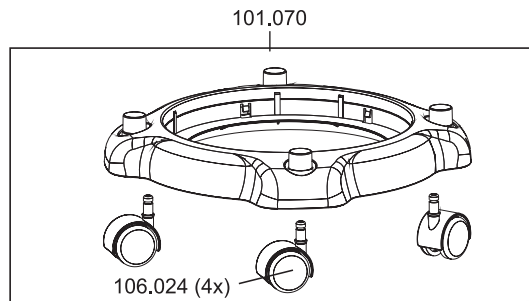

N28/1E

N° article. Description

Pièces de rechange N28/1E

101031	vis K4x16 galvan. ø tête: 6,5
101036	arceau inox
101037	joint, moteur
101048	flotteur
101073	toron set
101074	câble électrique, 7,5m, noir
101075	mousse d'isolation, air sortant
101076	Mousse d'isolation souffleur
101077	plaque de base
101078	joint, flotteur
101079	boîtier de flotteur
101080	mousse d'isolation, moteur
101081	capot
101086	tête d'aspiration complète
101089	vis
101091	roulement du moteur en bas
101092	joint pour tête d'aspiration
102026	moteur de soufflerie, 1200 Watt
103014	condensateur 0,1 µF
106016	interrupteur électrique
109011	bouton
109012	ressort pour bouton
109022	serre-câble

N28/1E

N° article Description

Pièces de rechange N28/1E

101010	cartouche de filtrage N28
101011	panier filtre en feutre complet N28
101020	sac-filtre en feutre (UE=5 pcs)
101023	suceur pour fentes, D32, 220mm
101024	pinceau pour meubles, D32
101030	bride pour sac-filtre en feutre
101070	châssis complet N28 incl. roulettes orientables
101071	fermeture à ressort
101085	réservoir complet N28
101090	joint, boîtier d'accouplement
101106	embout pour sols humides, D32, 360mm, avec crochet
106024	roulette orientable, D50
106025	tuyau d'aspiration, D32, 2,5m
106031	manchon pour poignée
106032	manchon pour connexion
106033	poignée antistatique, T11, Maximus, N28
106035	connecteur tuyau complet
106062	tube d'aspiration, long, D32, aluminium
106063	clip pour tuyau d'aspiration 106.035
109062	set manchon d'entrée
111202	embout pour sols durs, D32, 360mm
116101	boîtier d'accouplement, tuyau