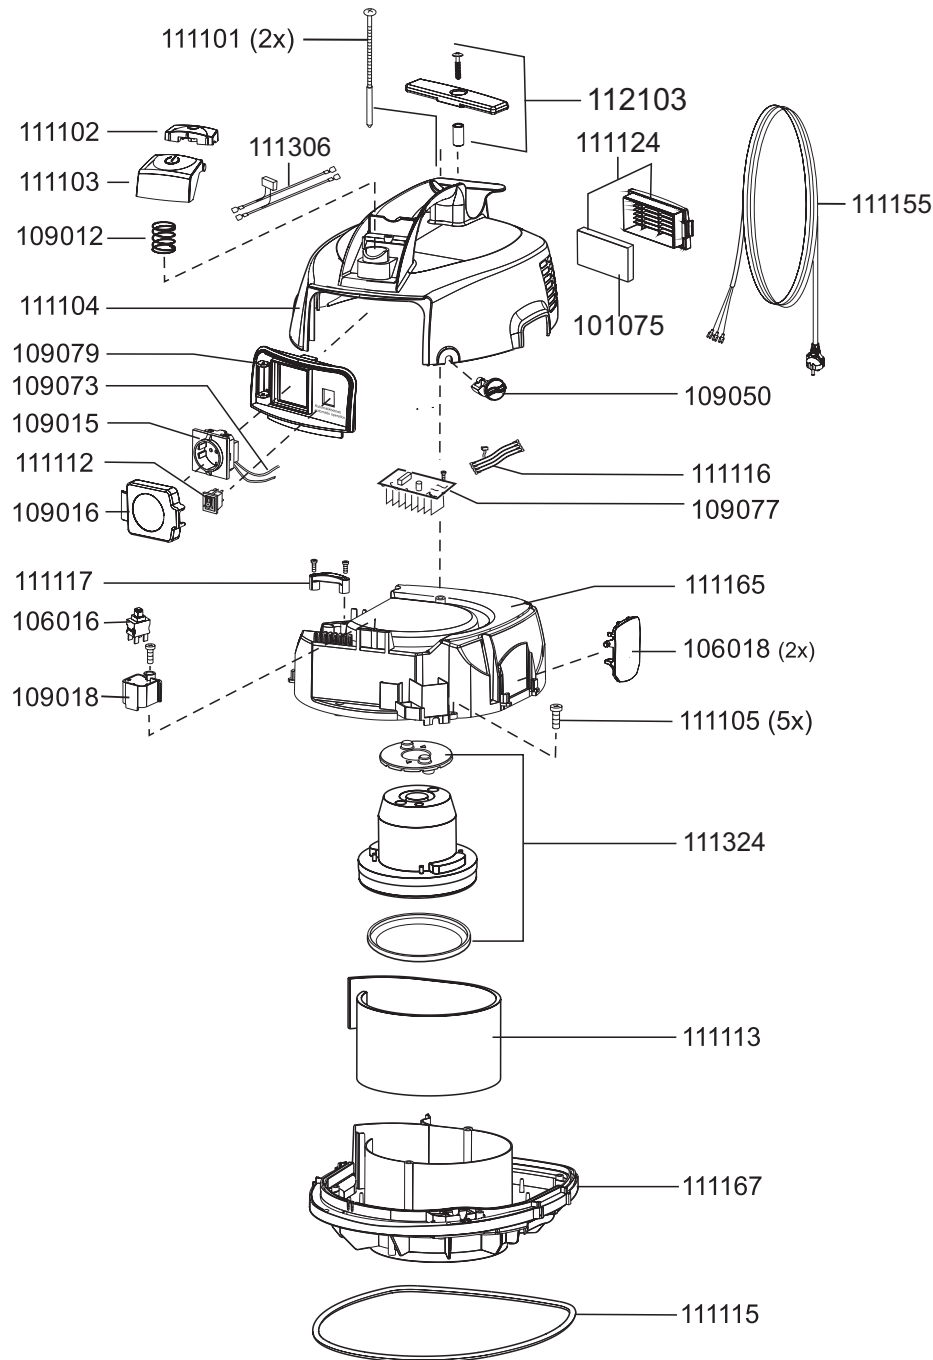

MAXIMUS pt

N° article. Description

Pièces de rechange pour aspirateur à sec Maximus pt

101075	mousse d'isolation, air sortant
106016	interrupteur électrique
106018	fermeture à ressort, rouge
109012	ressort pour bouton
109015	prise
109016	couvercle prise
109018	boîtier d'interrupteur
109050	interrupteur pour régulation de puissance
109073	jeu de câbles, prise
109077	électronique automatique
109079	plaque multiprise
111101	vis K4, 8x100 (UE=2pcs.)
111102	capot interrupteur Maximus
111103	bouton
111104	capot Maximus
111105	vis M4x16, Maximus
111112	interrupteur automatique
111113	mousse d'isolation, moteur
111115	joint, plaque de base
111116	jeu de câbles avec condensateur 0.1uF
111117	serre-câble
111121	fixation connecteur
111122	prise
111123	écrou carré
111124	cassette de filtre, Maximus pt
111145	boîtier prise
111155	câble électrique, 10m, noir
111165	capot à l'intérieur
111167	plaque de base
111306	toron set
111324	moteur de soufflerie, 700 Watt
112103	crochet du câble

MAXIMUS pt

N° article Description

Pièces de rechange pour aspirateur à sec Maximus pt

101023	suceur pour fentes, D32, 220mm
101024	pinceau pour meubles, D32
101025	adaptateur pour outillage électrique
101029	boîtier d'accouplement
101090	joint, boîtier d'accouplement
101093	vis boîte d'accouplement
106013	sac-filtre en feutre (10pcs.)
106023	roue T11, Maximus
106024	roulette orientable, D50
106026	tube d'aspiration, D32, aluminium
106035	connecteur tuyau pour réservoir D32
106047	filtre de protection du moteur
111125	panier filtre
111131	réservoir complet T11
111202	embout pour sols durs, D32, 360mm
114101	bride pour sac-filtre en feutre
114113	tuyau d'aspiration, D32, 2,5m
117148	poignée avec connecteur tuyau D32