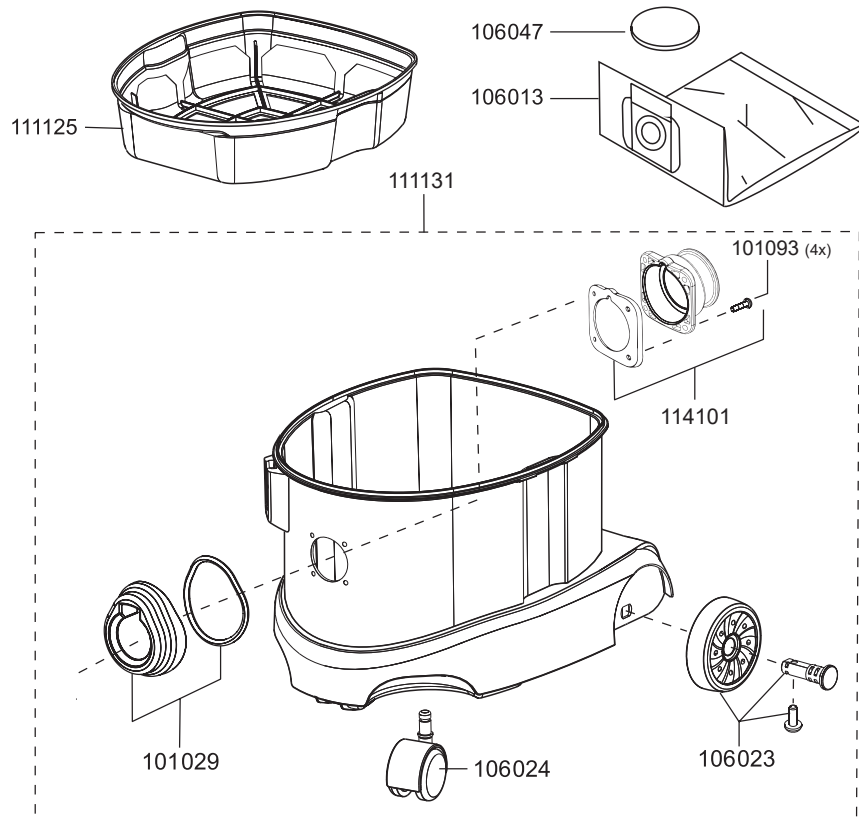

MAXIMUS pt

N° article. Description

Pièces de rechange pour aspirateur à sec Maximus pt

101075	mousse d'isolation, air sortant
106016	interrupteur électrique
106018	fermeture à ressort, rouge
109012	ressort pour bouton
109015	prise
109016	couvercle prise
109018	boîtier d'interrupteur
109050	interrupteur pour régulation de puissance
109073	jeu de câbles, prise
109077	électronique automatique
109079	plaque multiprise
111101	vis K4, 8x100 (UE=2pcs.)
111102	capot interrupteur Maximus
111103	bouton
111104	capot Maximus
111105	vis M4x16, Maximus
111112	interrupteur automatique
111113	mousse d'isolation, moteur
111115	joint, plaque de base
111116	jeu de câbles avec condensateur 0.1uF
111117	serre-câble
111121	fixation connecteur
111122	prise
111123	écrou carré
111124	cassette de filtre, Maximus pt
111145	boîtier prise
111155	câble électrique, 10m, noir
111165	capot à l'intérieur
111167	plaque de base
111306	toron set
111324	moteur de soufflerie, 700 Watt
112103	crochet du câble

MAXIMUS pt

N° article Description

Pièces de rechange pour aspirateur à sec Maximus pt

101023	suceur pour fentes, D32, 220mm
101024	pinceau pour meubles, D32
101025	adaptateur pour outillage électrique
101029	boîtier d'accouplement
101090	joint, boîtier d'accouplement
101093	vis boîte d'accouplement
106013	sac-filtre en feutre (10pcs.)
106023	roue T11, Maximus
106024	roulette orientable, D50
106026	tube d'aspiration, D32, aluminium
106035	connecteur tuyau pour réservoir D32
106047	filtre de protection du moteur
111125	panier filtre
111131	réservoir complet T11
111202	embout pour sols durs, D32, 360mm
114101	bride pour sac-filtre en feutre
114113	tuyau d'aspiration, D32, 2,5m
117148	poignée avec connecteur tuyau D32