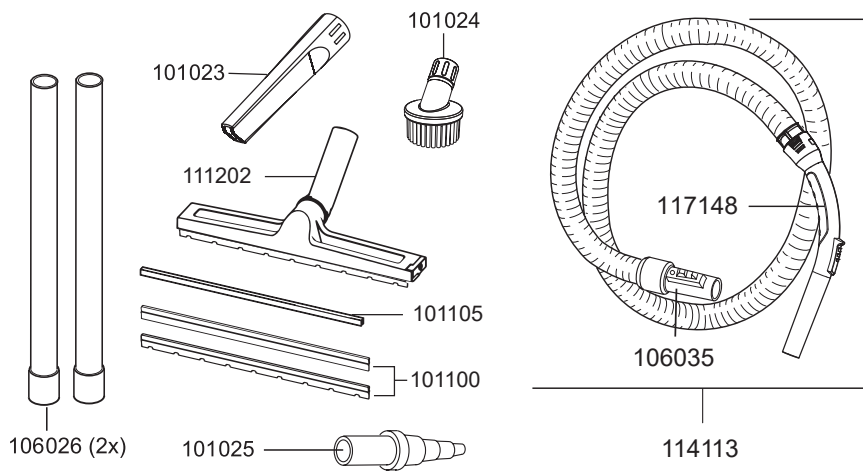

MAXIMUS pt

N° article. Description

Pièces de rechange pour aspirateur à sec Maximus pt

101075	mousse d'isolation, air sortant
106016	interrupteur électrique
106018	fermeture à ressort, rouge
109012	ressort pour bouton
109015	prise
109016	couvercle prise
109018	boîtier d'interrupteur
109050	interrupteur pour régulation de puissance
109073	jeu de câbles, prise
109077	électronique automatique
109079	plaque multiprise
111101	vis K4, 8x100 (UE=2pcs.)
111102	capot interrupteur Maximus
111103	bouton
111104	capot Maximus
111105	vis M4x16, Maximus
111112	interrupteur automatique
111113	mousse d'isolation, moteur
111115	joint, plaque de base
111116	jeu de câbles avec condensateur 0.1uF
111117	serre-câble
111121	fixation connecteur
111122	prise
111123	écrou carré
111124	cassette de filtre, Maximus pt
111145	boîtier prise
111155	câble électrique, 10m, noir
111165	capot à l'intérieur
111167	plaque de base
111306	toron set
111324	moteur de soufflerie, 700 Watt
112103	crochet du câble

MAXIMUS pt

N° article Description

Pièces de rechange pour aspirateur à sec Maximus pt

101023	suceur pour fentes, D32, 220mm
101024	pinceau pour meubles, D32
101025	adaptateur pour outillage électrique
101029	boîtier d'accouplement
101090	joint, boîtier d'accouplement
101093	vis boîte d'accouplement
106013	sac-filtre en feutre (10pcs.)
106023	roue T11, Maximus
106024	roulette orientable, D50
106026	tube d'aspiration, D32, aluminium
106035	connecteur tuyau pour réservoir D32
106047	filtre de protection du moteur
111125	panier filtre
111131	réservoir complet T11
111202	embout pour sols durs, D32, 360mm
114101	bride pour sac-filtre en feutre
114113	tuyau d'aspiration, D32, 2,5m
117148	poignée avec connecteur tuyau D32