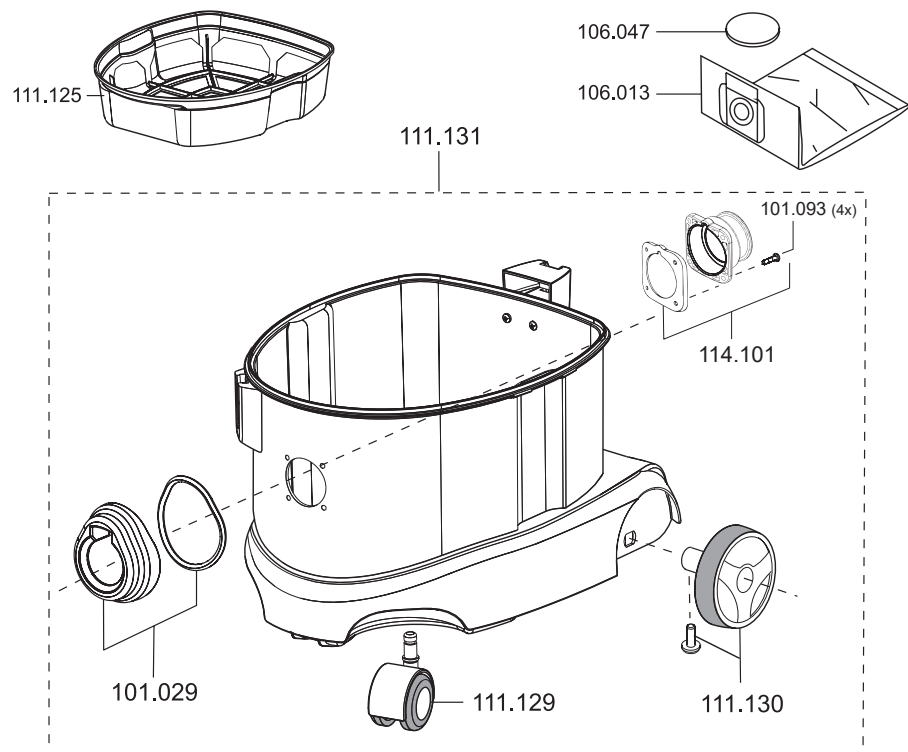

MAXIMUS pro

N° article Description

Pièces de rechange pour aspirateur à sec Maximus pro

106016	Interrupteur électrique
106018	Arceau de blocage
109012	Ressort pour bouton
109016	Sous-groupe clapet prise
109018	Boîtier d'interrupteur
109050	Set régulation de puissance
109077	boîte automatique
109079	Plaque multiprise
111101	Jeu de vis
111102	Couvercle interrupteur
111103	Bouton
111104	Capot
111105	Vis M4x16
111109	Palier moteur, bas
111111	Prise pour appareils froids
111112	Interrupteur automatique
111113	Mousse d'isolation
111115	Joint D6,5x940mm
111116	Jeu de câble avec condensateur 0.1uF
111117	Décharge de traction
111120	Vis M5x23
111121	Fixation connecteur mâle
111122	Prise câble électrique
111123	écrou carré
111310	Câble électrique enfichable de 10 m, rouge
111132	Cassette de filtre EPA12
111145	Boîtier prise
111165	Capot à l'intérieur
111166	Palier moteur, haut
111167	Plateau de base
111168	Jeu de cordons prise, bouton
111306	Jeu de cordons (individuel)
111200	Tête du moteur
111315	Moteur à souffleur
112103	Kit crochet du câble

MAXIMUS pro

N° article Description

Pièces de rechange pour aspirateur à sec Maximus pro

101023	Suceur pour fentes Maximus
101029	Boîtier d'accouplement avec joint
101093	Vis boîte d'accouplement
106013	Sac-filtre en feutre T11 (10 pièces)
106025	Tuyau d'aspiration 2,5 m
106028	Embout pour surfaces capitonnées
106031	Manchon de raccordement pour poignée
106032	Manchon de tuyau
106033	Poignée avec manchon de raccordement
106035	raccordement et manchon 106032
106047	Filtre de protection du moteur
106063	Clip pour Tuyau d'aspiration 106035
111125	Panier à filtre
111129	Roues orientables
111130	Roue en caoutchouc
111131	Réservoir Maximus, complet
111133	Tube télescopique en acier inox.
111319	Embout combiné 280 mm
114101	Bride pour sac-filtre en feutre