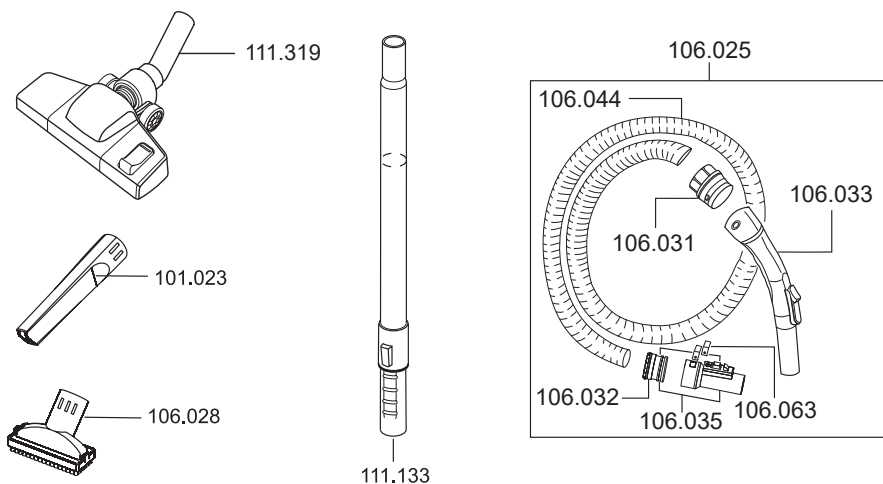

MAXIMUS pro

N° article Description

Pièces de rechange pour aspirateur à sec Maximus pro

106016	Interrupteur électrique
106018	Arceau de blocage
109012	Ressort pour bouton
109016	Sous-groupe clapet prise
109018	Boîtier d'interrupteur
109050	Set régulation de puissance
109077	boîte automatique
109079	Plaque multiprise
111101	Jeu de vis
111102	Couvercle interrupteur
111103	Bouton
111104	Capot
111105	Vis M4x16
111109	Palier moteur, bas
111111	Prise pour appareils froids
111112	Interrupteur automatique
111113	Mousse d'isolation
111115	Joint D6,5x940mm
111116	Jeu de câble avec condensateur 0.1uF
111117	Décharge de traction
111120	Vis M5x23
111121	Fixation connecteur mâle
111122	Prise câble électrique
111123	écrou carré
111310	Câble électrique enfichable de 10 m, rouge
111132	Cassette de filtre EPA12
111145	Boîtier prise
111165	Capot à l'intérieur
111166	Palier moteur, haut
111167	Plateau de base
111168	Jeu de cordons prise, bouton
111306	Jeu de cordons (individuel)
111200	Tête du moteur
111315	Moteur à souffleur
112103	Kit crochet du câble

MAXIMUS pro

N° article Description

Pièces de rechange pour aspirateur à sec Maximus pro

101023	Suceur pour fentes Maximus
101029	Boîtier d'accouplement avec joint
101093	Vis boîte d'accouplement
106013	Sac-filtre en feutre T11 (10 pièces)
106025	Tuyau d'aspiration 2,5 m
106028	Embout pour surfaces capitonnées
106031	Manchon de raccordement pour poignée
106032	Manchon de tuyau
106033	Poignée avec manchon de raccordement
106035	raccordement et manchon 106032
106047	Filtre de protection du moteur
106063	Clip pour Tuyau d'aspiration 106035
111125	Panier à filtre
111129	Roues orientables
111130	Roue en caoutchouc
111131	Réservoir Maximus, complet
111133	Tube télescopique en acier inox.
111319	Embout combiné 280 mm
114101	Bride pour sac-filtre en feutre