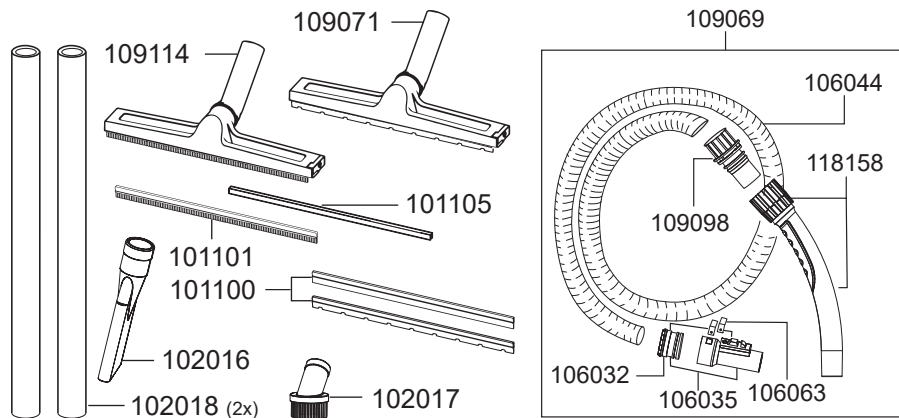

WATERKING

N° article. Description

pièces de rechange Waterking

106016	interrupteur électrique
106018	fermeture à ressort, rouge
109117	moteur de soufflerie, 1300 Watt
109011	bouton
109012	ressort pour bouton
109013	capot
109014	plaque multiprise
109015	prise
109016	couvercle prise
109018	boîtier d'interrupteur
109022	serre-câble
109024	conduite d'air
109025	toron set, interrupteur
109029	mousse d'isolation, turbine
109030	roulement du moteur en haut
109031	roulement du moteur en bas
109033	boîtier de conduite d'air, en bas
109035	vis K5, 5x30
109037	joint, boîtier de conduite d'air
109041	couvercle d'ouverture
109046	set boîtier d'air sortant
109048	mousse d'isolation, air sortant
109050	interrupteur pour régulation de puissance
109051	Bague d'étanchement pour
109052	joint, flotteur
109054	flotteur
109055	boîtier de flotteur
109072	tête d'aspiration complète Waterking
109910	câble électrique, 10m, noir

WATERKING

N° article Description

pièces de rechange Waterking

101020	sac-filtre en feutre (UE=5 pcs)
101025	adaptateur pour outillage électrique
101093	vis boîte d'accouplement
102016	suqueur pour fentes, D38, 240mm
102017	pinceau pour meubles, D38
102018	tube d'aspiration, D38, inox
106032	manchon pour connexion
106035	connecteur tuyau pour réservoir D32
106063	clip pour tuyau d'aspiration 106035
109057	insert cyclone
109058	cartouche de filtrage EPA12
109060	réservoir complet Waterking
109061	réservoir Waterking
109062	set manchon d'entrée
109063	set rangement du tuyau
109064	roue, Waterking
109065	roulette orientable, D60
109069	tuyau d'aspiration, D38, 2,5m
109071	embout pour sols secs, D38, 360mm
109098	connecteur tuyau D32 pour poignée D38
109114	embout pour sols humides, D38, 360mm, avec crochet
116101	boîtier d'accouplement, tuyau
116102	bride pour sac-filtre en feutre
118158	poignée D38 sans connecteur tuyau, antistatique