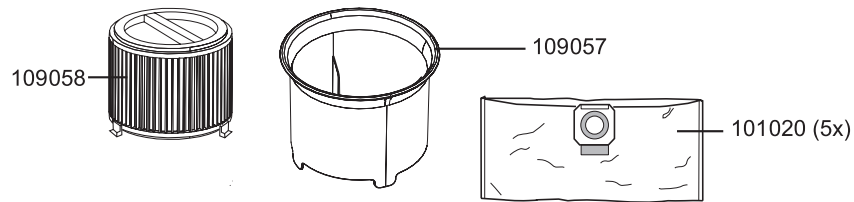

WATERKING

N° article. Description

pièces de rechange Waterking

106016	interrupteur électrique
106018	fermeture à ressort, rouge
109117	moteur de soufflerie, 1300 Watt
109011	bouton
109012	ressort pour bouton
109013	capot
109014	plaque multiprise
109015	prise
109016	couvercle prise
109018	boîtier d'interrupteur
109022	serre-câble
109024	conduite d'air
109025	toron set, interrupteur
109029	mousse d'isolation, turbine
109030	roulement du moteur en haut
109031	roulement du moteur en bas
109033	boîtier de conduite d'air, en bas
109035	vis K5, 5x30
109037	joint, boîtier de conduite d'air
109041	couvercle d'ouverture
109046	set boîtier d'air sortant
109048	mousse d'isolation, air sortant
109050	interrupteur pour régulation de puissance
109051	Bague d'étanchement pour
109052	joint, flotteur
109054	flotteur
109055	boîtier de flotteur
109072	tête d'aspiration complète Waterking
109910	câble électrique, 10m, noir

WATERKING

N° article Description

pièces de rechange Waterking

101020	sac-filtre en feutre (UE=5 pcs)
101025	adaptateur pour outillage électrique
101093	vis boîte d'accouplement
102016	suqueur pour fentes, D38, 240mm
102017	pinceau pour meubles, D38
102018	tube d'aspiration, D38, inox
106032	manchon pour connexion
106035	connecteur tuyau pour réservoir D32
106063	clip pour tuyau d'aspiration 106035
109057	insert cyclone
109058	cartouche de filtrage EPA12
109060	réservoir complet Waterking
109061	réservoir Waterking
109062	set manchon d'entrée
109063	set rangement du tuyau
109064	roue, Waterking
109065	roulette orientable, D60
109069	tuyau d'aspiration, D38, 2,5m
109071	embout pour sols secs, D38, 360mm
109098	connecteur tuyau D32 pour poignée D38
109114	embout pour sols humides, D38, 360mm, avec crochet
116101	boîtier d'accouplement, tuyau
116102	bride pour sac-filtre en feutre
118158	poignée D38 sans connecteur tuyau, antistatique