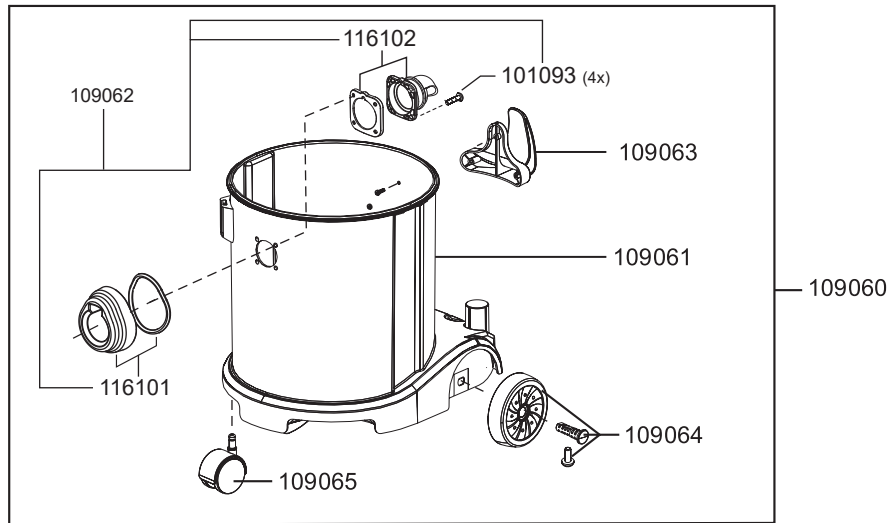

WATERKING

N° article. Description

pièces de rechange Waterking

106016	interrupteur électrique
106018	fermeture à ressort, rouge
109117	moteur de soufflerie, 1300 Watt
109011	bouton
109012	ressort pour bouton
109013	capot
109014	plaque multiprise
109015	prise
109016	couvercle prise
109018	boîtier d'interrupteur
109022	serre-câble
109024	conduite d'air
109025	toron set, interrupteur
109029	mousse d'isolation, turbine
109030	roulement du moteur en haut
109031	roulement du moteur en bas
109033	boîtier de conduite d'air, en bas
109035	vis K5, 5x30
109037	joint, boîtier de conduite d'air
109041	couvercle d'ouverture
109046	set boîtier d'air sortant
109048	mousse d'isolation, air sortant
109050	interrupteur pour régulation de puissance
109051	Bague d'étanchement pour
109052	joint, flotteur
109054	flotteur
109055	boîtier de flotteur
109072	tête d'aspiration complète Waterking
109910	câble électrique, 10m, noir

WATERKING

N° article Description

pièces de rechange Waterking

101020	sac-filtre en feutre (UE=5 pcs)
101025	adaptateur pour outillage électrique
101093	vis boîte d'accouplement
102016	suqueur pour fentes, D38, 240mm
102017	pinceau pour meubles, D38
102018	tube d'aspiration, D38, inox
106032	manchon pour connexion
106035	connecteur tuyau pour réservoir D32
106063	clip pour tuyau d'aspiration 106035
109057	insert cyclone
109058	cartouche de filtrage EPA12
109060	réservoir complet Waterking
109061	réservoir Waterking
109062	set manchon d'entrée
109063	set rangement du tuyau
109064	roue, Waterking
109065	roulette orientable, D60
109069	tuyau d'aspiration, D38, 2,5m
109071	embout pour sols secs, D38, 360mm
109098	connecteur tuyau D32 pour poignée D38
109114	embout pour sols humides, D38, 360mm, avec crochet
116101	boîtier d'accouplement, tuyau
116102	bride pour sac-filtre en feutre
118158	poignée D38 sans connecteur tuyau, antistatique