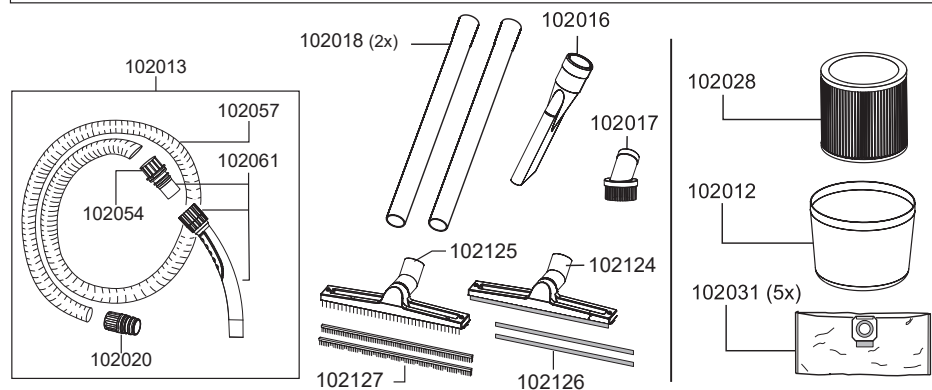

## pièces de rechange N 80/2 K

101091	roulement du moteur en bas
102023	insert panier de filtre
102026	moteur de soufflerie, 1200 Watt
102028	cartouche de filtrage Téflon N55/77/80
102037	capot en haut
102038	capot en bas
102039	capot moteur
102040	flotteur
102044	poignée
102045	panier flotteur
102046	bande d'étanchement large
102047	bande d'étanchement étroit
102048	ressort de traction
102049	arceau inox
102055	tête d'aspiration
103013	interrupteur, rouge
103014	Condensateur
103017	segment pièce mousse
103023	câble électrique, 15m, noir
103025	bague caoutchouc mousse
109052	joint, flotteur

## pièces de rechange N 80/2 K

102012	panier filtre en feutre
102013	tuyau avec poignée pour réservoir D38, 3m
102016	suqueur pour fentes, D38, 240mm
102017	pinceau pour meubles, D38
102018	tube d'aspiration, D38, inox
102019	roue
102020	manchon tuyau
102021	fermeture à ressort
102024	manchon d'aspiration D38 complet
102028	cartouche de filtrage Téflon N55/77/80
102031	sac-filtre en feutre
102054	manchon
102061	poignée avec connecteur tuyau D38, antistatique
102124	embout pour sols humides, D38, 450mm, avec crochet
102125	embout pour sols secs, D38, 450mm, avec crochet
104010	roulette orientable, D70
104011	tôle de support
104012	axe de roue
104016	bride de serrage
104017	support accessoires en haut
104019	clip pour tuyau de vidange
104021	réservoir complet
112133	tuyau de vidange