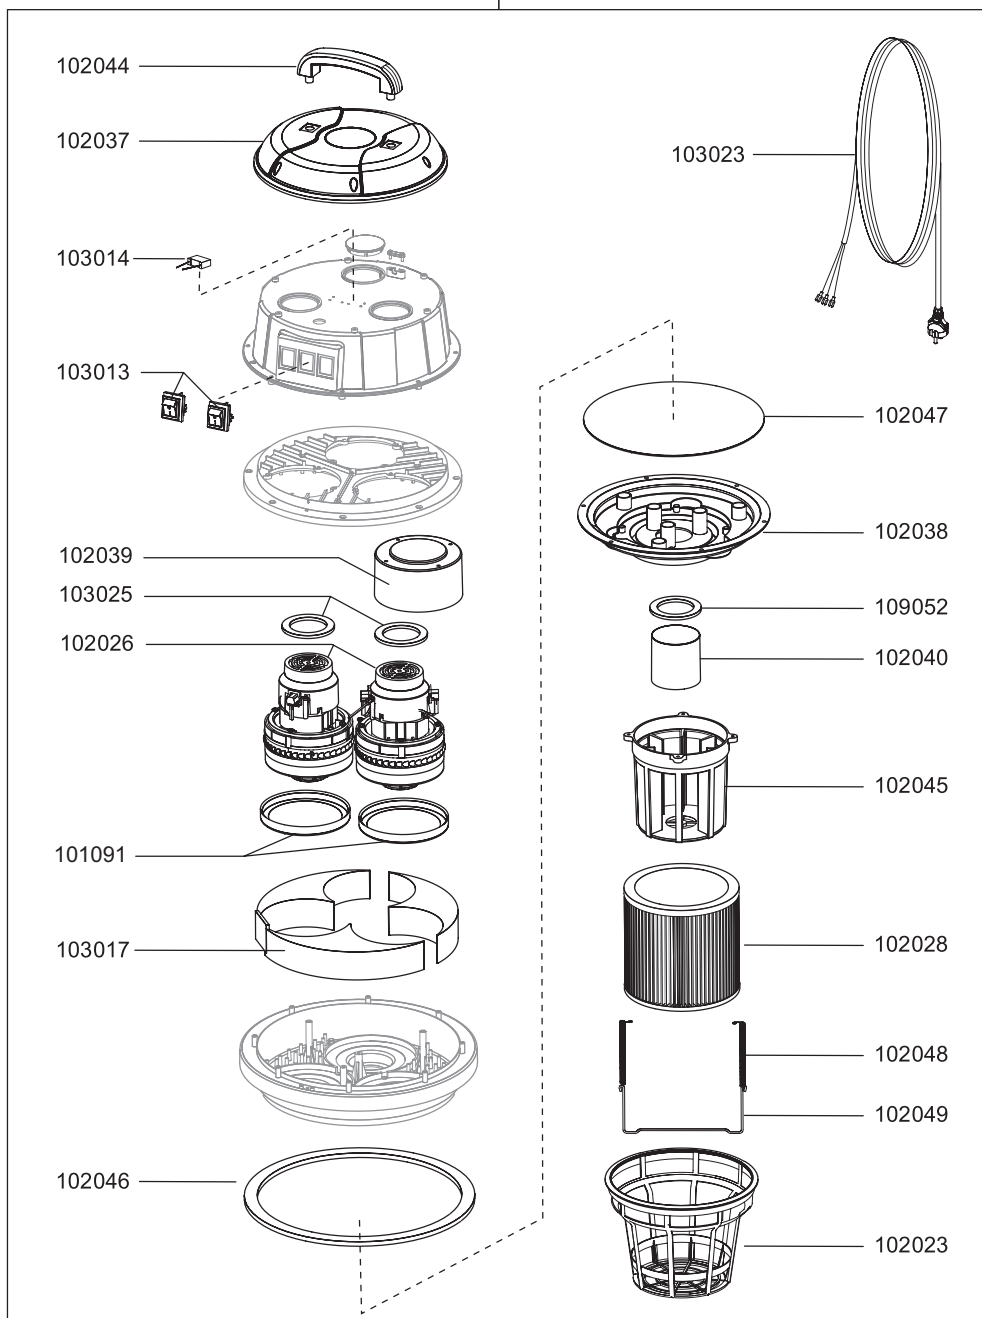

# N 80/2 K

N° article. Description

## pièces de rechange N 80/2 K

101091	roulement du moteur en bas
102023	insert panier de filtre
102026	moteur de soufflerie, 1200 Watt
102028	cartouche de filtrage Téflon N55/77/80
102037	capot en haut
102038	capot en bas
102039	capot moteur
102040	flotteur
102044	poignée
102045	panier flotteur
102046	bande d'étanchement large
102047	bande d'étanchement étroit
102048	ressort de traction
102049	arceau inox
102055	tête d'aspiration
103013	interrupteur, rouge
103014	Condensateur
103017	segment pièce mousse
103023	câble électrique, 15m, noir
103025	bague caoutchouc mousse
109052	joint, flotteur

## pièces de rechange N 80/2 K

102012	panier filtre en feutre
102013	tuyau avec poignée pour réservoir D38, 3m
102016	suqueur pour fentes, D38, 240mm
102017	pinceau pour meubles, D38
102018	tube d'aspiration, D38, inox
102019	roue
102020	manchon tuyau
102021	fermeture à ressort
102024	manchon d'aspiration D38 complet
102028	cartouche de filtrage Téflon N55/77/80
102031	sac-filtre en feutre
102054	manchon
102061	poignée avec connecteur tuyau D38, antistatique
102124	embout pour sols humides, D38, 450mm, avec crochet
102125	embout pour sols secs, D38, 450mm, avec crochet
104010	roulette orientable, D70
104011	tôle de support
104012	axe de roue
104016	bride de serrage
104017	support accessoires en haut
104019	clip pour tuyau de vidange
104021	réservoir complet
112133	tuyau de vidange

## Accessoires N 80/2 K

102028	cartouche de filtrage Téflon N55/77/80
102031	sac-filtre en feutre
102032	tuyau d'aspiration, D38, 15m
102057	tuyau d'aspiration en mètre, D38
102111	tuyau d'aspir. en mètre, D38, antistatique, résist. huile
102116	tuyau avec poignée pour réservoir D38, 3m, antistatique
102063	boîtier d'accouplement electroconductive
102126	lèvre en caoutchouc set 450mm pour 102124
102127	set de brosses 450mm pour 102125