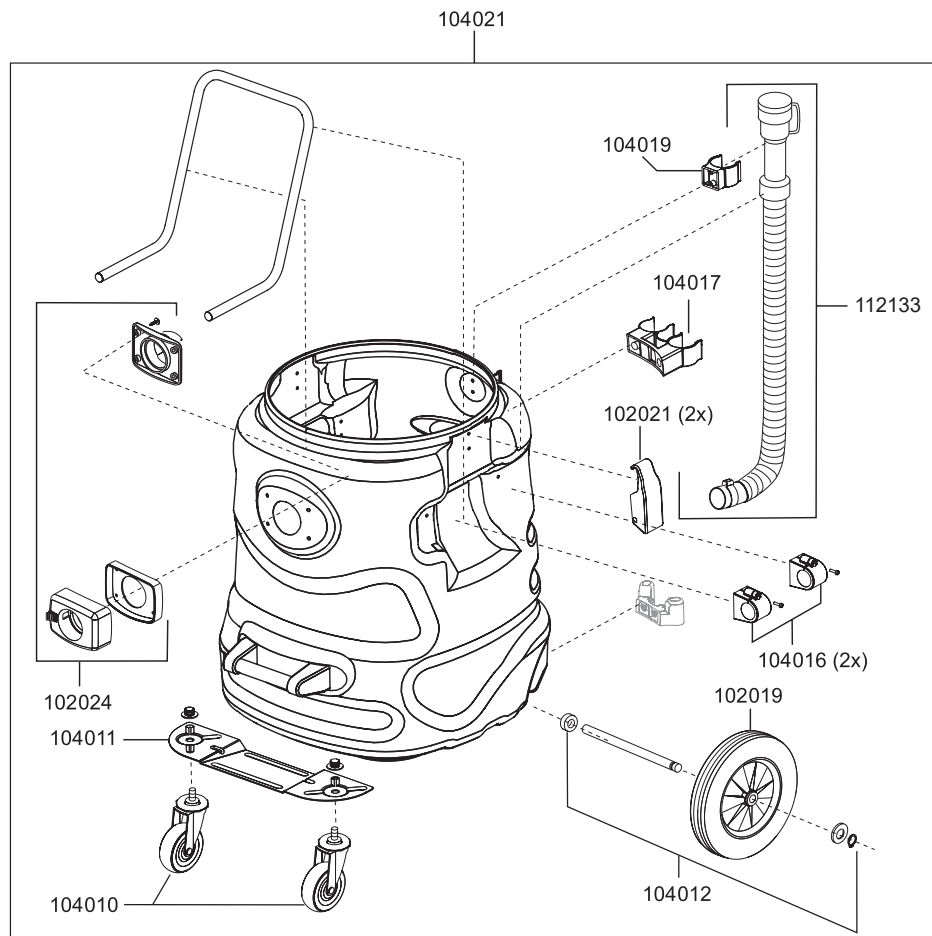

# N 80/2 K

N° article. Description

## pièces de rechange N 80/2 K

101091	roulement du moteur en bas
102023	insert panier de filtre
102026	moteur de soufflerie, 1200 Watt
102028	cartouche de filtrage Téflon N55/77/80
102037	capot en haut
102038	capot en bas
102039	capot moteur
102040	flotteur
102044	poignée
102045	panier flotteur
102046	bande d'étanchement large
102047	bande d'étanchement étroit
102048	ressort de traction
102049	arceau inox
102055	tête d'aspiration
103013	interrupteur, rouge
103014	Condensateur
103017	segment pièce mousse
103023	câble électrique, 15m, noir
103025	bague caoutchouc mousse
109052	joint, flotteur

# N 80/2 K

N° article Description

## pièces de rechange N 80/2 K

102012	panier filtre en feutre
102013	tuyau avec poignée pour réservoir D38, 3m
102016	suqueur pour fentes, D38, 240mm
102017	pinceau pour meubles, D38
102018	tube d'aspiration, D38, inox
102019	roue
102020	manchon tuyau
102021	fermeture à ressort
102024	manchon d'aspiration D38 complet
102028	cartouche de filtrage Téflon N55/77/80
102031	sac-filtre en feutre
102054	manchon
102061	poignée avec connecteur tuyau D38, antistatique
102124	embout pour sols humides, D38, 450mm, avec crochet
102125	embout pour sols secs, D38, 450mm, avec crochet
104010	roulette orientable, D70
104011	tôle de support
104012	axe de roue
104016	bride de serrage
104017	support accessoires en haut
104019	clip pour tuyau de vidange
104021	réservoir complet
112133	tuyau de vidange