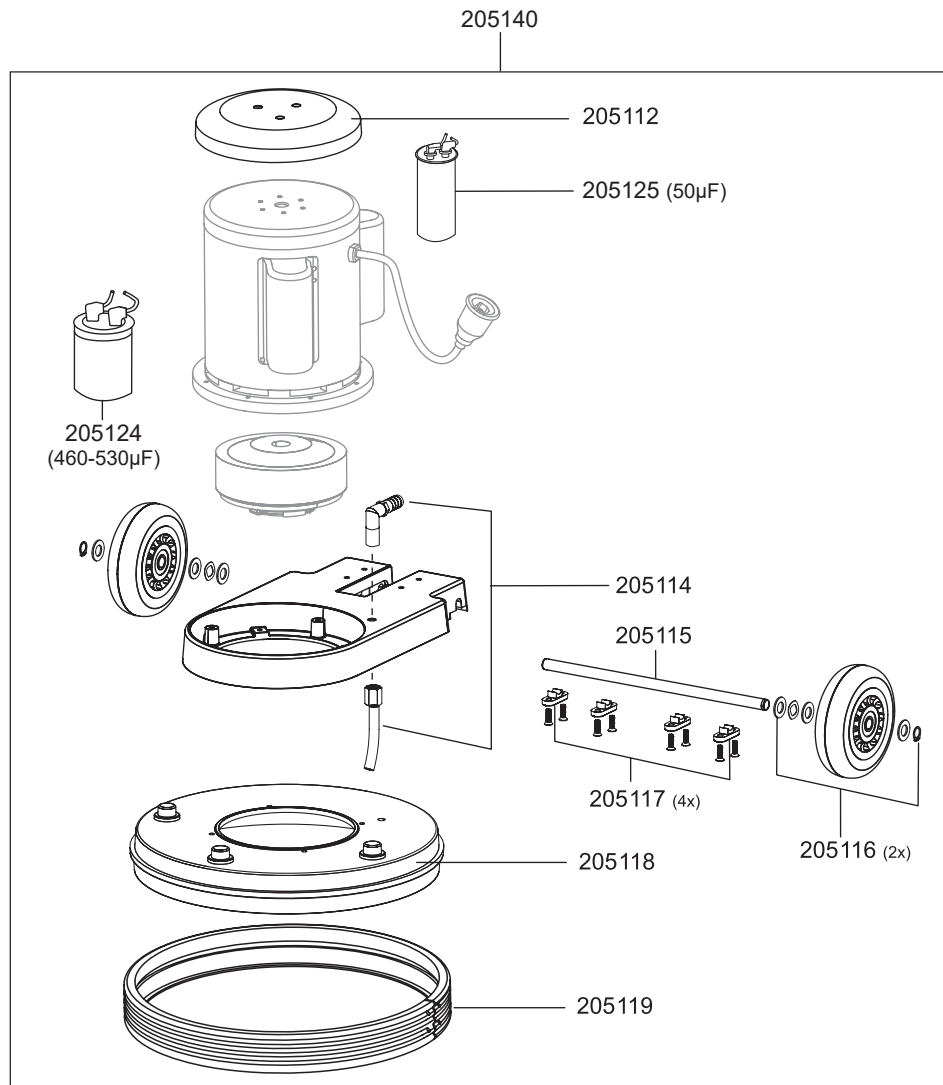

## pièces de rechange Hercules

201027	interrupteur
201030	câble électrique, 12m, rouge
201052	prise
201067	disjoncteur thermique
205101	prise avec capot
205103	fixation réservoir complète
205104	tuyau
205105	réservoir d'eau complet
205106	serre-câble
205107	levier
205108	levier d'ajustage réglage
205109	levier d'eau douce
205110	module de commande
205127	crochet à câble
205129	chaîne
205130	câble électrique pour moteur 205113
205138	kit bloc de support
205139	kit roue dentée
205142	poignée creuse, face avant et arrière

## pièces de rechange Hercules

203105	rondelle de bride
205112	capot moteur
205114	raccord pour tuyeau
205115	axe de roue
205116	roue complète
205117	fixation d'axe
205118	couvercle disque d'entraînement
205119	butoir en caoutchouc
205120	brosse, 432mm (doux)
205121	brosse, 432mm (dur)
205122	disque d'entraînement de patin, 380mm
205124	condensateur 250 µF (démarrage)
205125	condensateur 30 µF (fonctionnel)
205140	moteur complet

## Accessoires Hercules

201005	Pad blanc	17" (UE = 5 pcs.)
201006	Pad rouge	17" (UE = 5 pcs.)
201007	Pad noir	17" (UE = 5 pcs.)
201008	Pad vert	17" (UE = 5 pcs.)
201009	Queen Bonnet Pad	17"
205123	Poids supplémentaire 14 kg	
205131	set brosses (205120, 205121, 205122)	
201076	Power Pad	
201077	Duo Pad	

### Sonderzubehör / Optional Accessories

Zusatzgewicht 14 kg  
Additional weight 14 kg  
205123