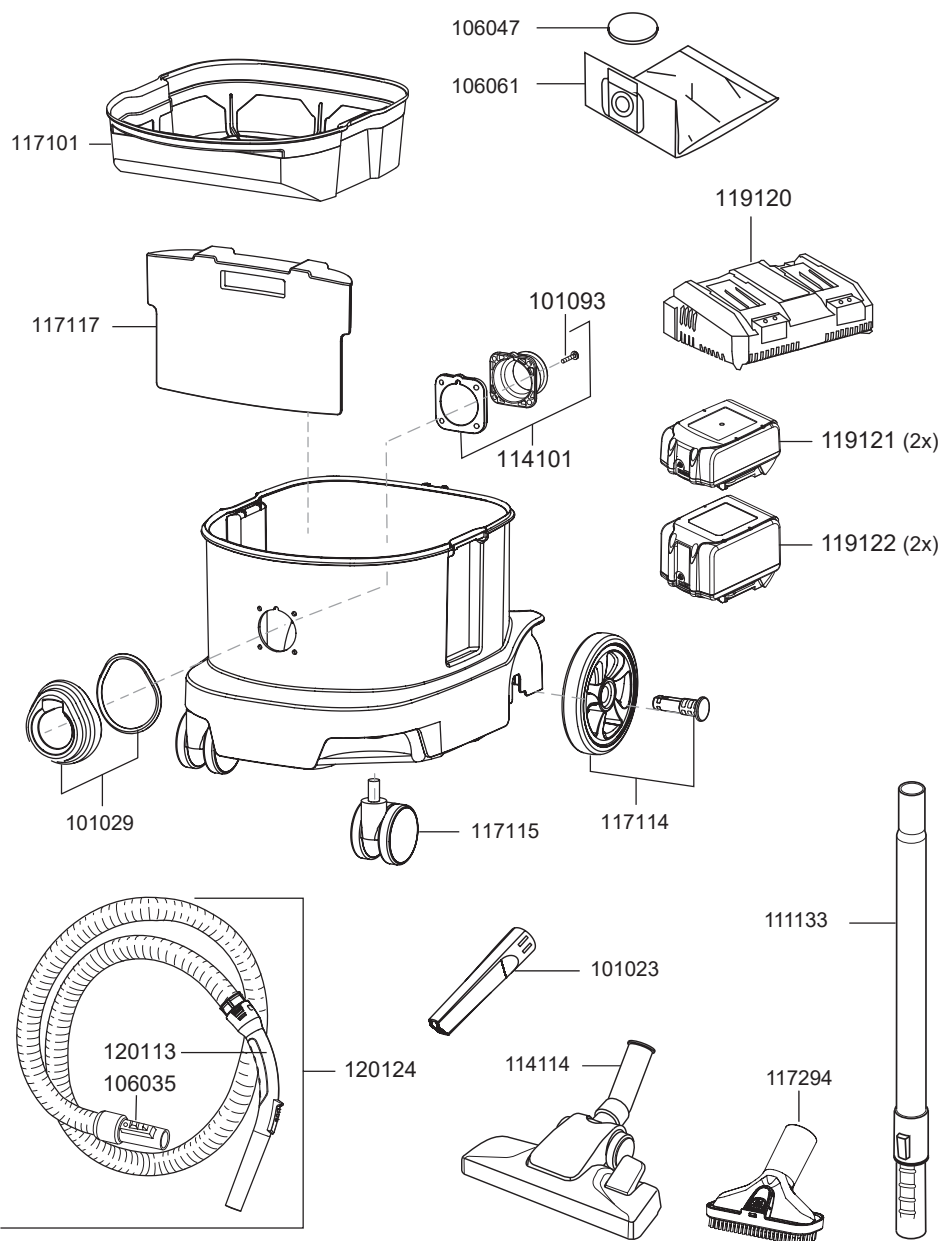

ERA iGO

N° article. Description

pièces de rechange pour aspirateur à sec ERA iGO

101023	suceur pour fentes, D32, 220mm
101029	boîtier d'accouplement
101093	vis boîte d'accouplement
106035	connecteur tuyau D32 pour réservoir D32
106047	filtre de protection du moteur
106061	sac-filtre en feutre HEPA13 (UE=10pcs.)
111133	tube d'aspiration télescopique, D32, inox
114101	bride pour sac-filtre en feutre
114114	embout combiné, D32, 280mm
117101	panier filtre
117114	roue gommé
117115	roulette orientable, D60, gommé
117117	coffre pour sac-filtre
117294	2en1 embout pour surfaces capitonnées, D32, 130mm
119120	chargeur, externe
119121	batterie, 18V 5Ah
119122	batterie, 18V 7,5Ah
120113	poignée D32 avec connecteur tuyau, antistatique
120124	tuyau d'aspiration, D32, 2 m

pièces de rechange pour aspirateur à sec ERA iGO

106013	sac-filtre en feutre (10pcs)
106014	sac-filtre en feutre (250pc)
106061	sac-filtre en feutre HEPA13 (UE=10pcs.)
106044	tuyau d'aspiration en mètre, D32
106067	tuyau d'aspiration en mètre, D32, antistatique, résistant à l'huile
109111	tuyau d'aspiration D32, 3m, antistatique, résistant à l'huile
111133	tube d'aspiration télescopique, D32, inox
111193	cassette de filtre HEPA14
101104	set de brosses 360mm pour 111.207 (crin)
117117	coffre pour sac-filtre
117148	poignée avec connecteur tuyau D32
119120	chargeur, externe
119121	batterie, 18V 5Ah
119122	batterie, 18V 7,5Ah