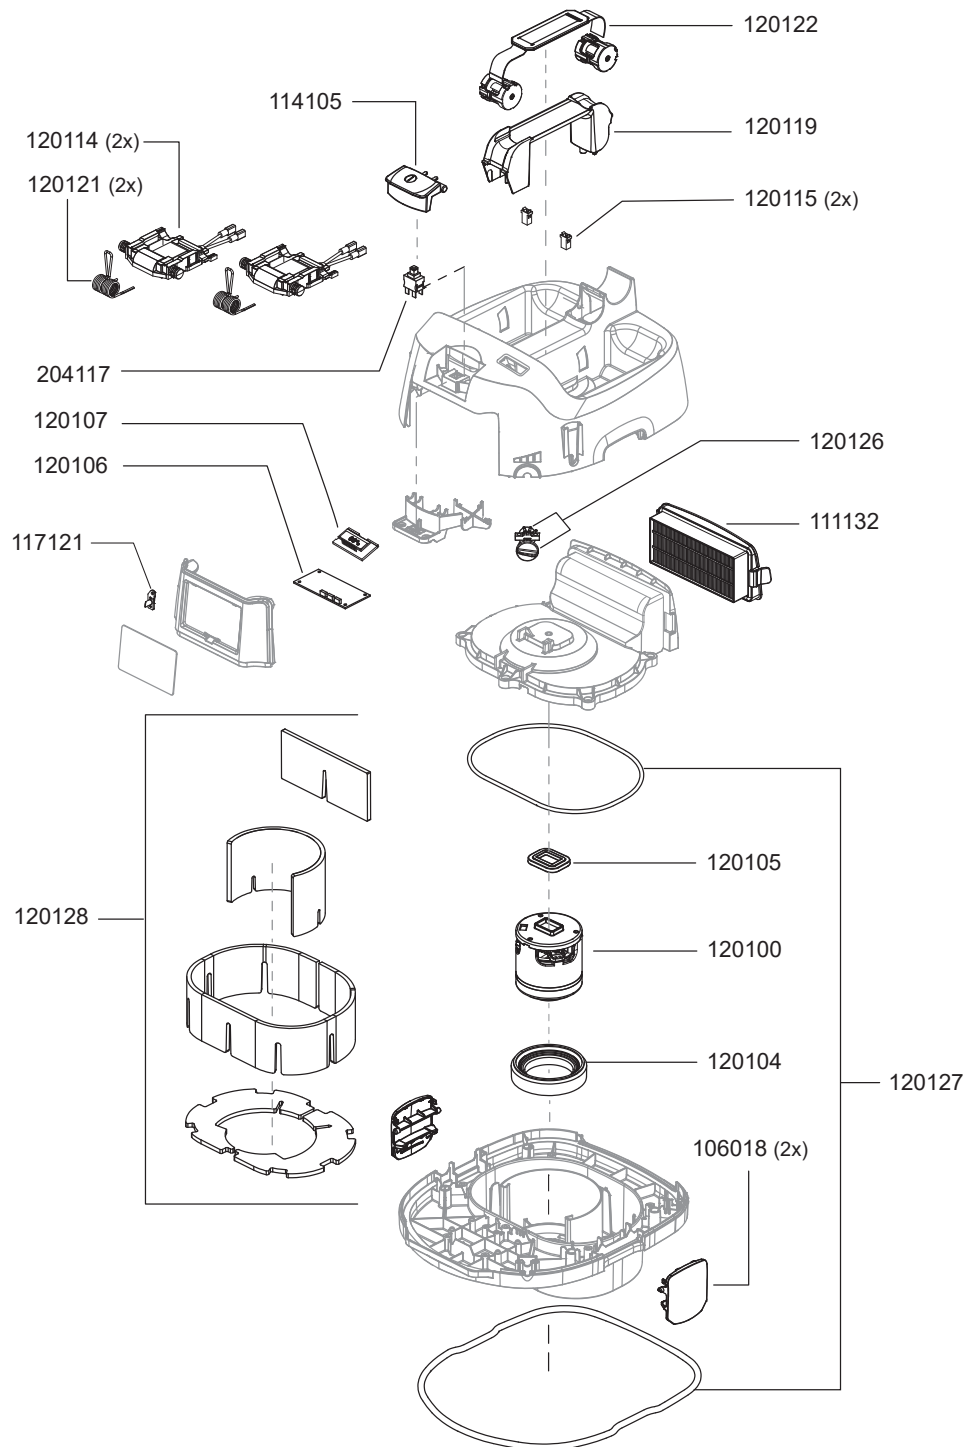

# ERA iGO

N° article. Description  
**pièces de rechange pour aspirateur à sec ERA iGO**

N° article.	Description
106018	fermeture à ressort, rouge
111132	cassette de filtre HEPA13
114105	bouton
117121	LED Era
120100	moteur de soufflerie, 300 Watt
120104	roulement du moteur en bas
120105	roulement du moteur en haut
120106	électronique de puissance,
120107	affichage numérique
120114	Ressort à double branche
120115	Verrouillage push push
120119	poignée
120121	Emplacement pour batterie avec jeu de câbles
120122	sangle
120126	régulation de puissance elect.
120127	kit de joints
120128	kit mousses d'isolation
204117	bouton électrique

### pièces de rechange pour aspirateur à sec ERA iGO

101023	suceur pour fentes, D32, 220mm
101029	boîtier d'accouplement
101093	vis boîte d'accouplement
106035	connecteur tuyau D32 pour réservoir D32
106047	filtre de protection du moteur
106061	sac-filtre en feutre HEPA13 (UE=10pcs.)
111133	tube d'aspiration télescopique, D32, inox
114101	bride pour sac-filtre en feutre
114114	embout combiné, D32, 280mm
117101	panier filtre
117114	roue gommé
117115	roulette orientable, D60, gommé
117117	coffre pour sac-filtre
117294	2en1 embout pour surfaces capitonnées, D32, 130mm
119120	chargeur, externe
119121	batterie, 18V 5Ah
119122	batterie, 18V 7,5Ah
120113	poignée D32 avec connecteur tuyau, antistatique
120124	tuyau d'aspiration, D32, 2 m