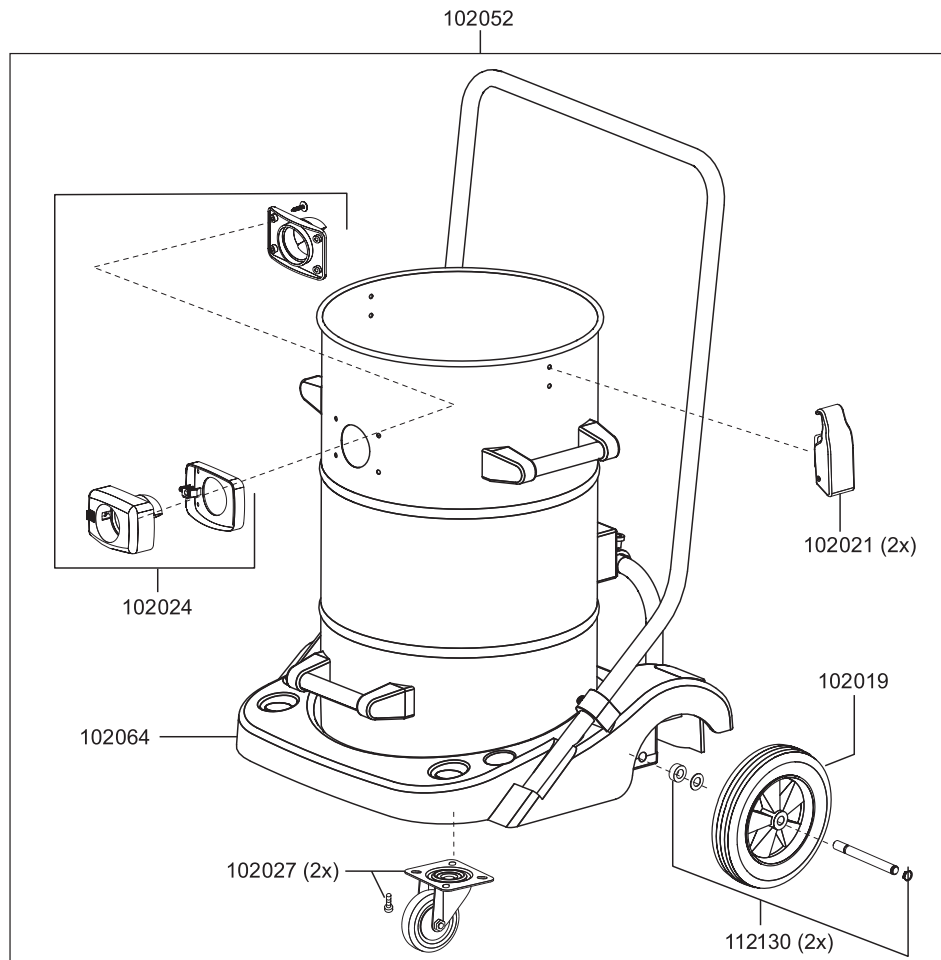

102055

N 55/2 E

Artikel-Nr. Beschreibung

Ersatzteile Nass-/Trockensauger N 55/2 E

101091	Motorlager unten
102023	Filterkorbeinsatz
102026	Gebläsemotor, 1200 Watt
102028	Filterpatrone Teflon N55/77/80
102037	Haube oben
102038	Deckel unten
102039	Motorhaube blind
102040	Schwimmer
102044	Handgriff
102045	Schwimmerkorb
102046	Dichtband breit
102047	Dichtband schmal
102048	Zugfeder Edelstahl
102049	Bügel Edelstahl
102055	Saugkopf
103013	Schalter, Rot
103014	Kondensator 0,1 µF
103017	Segmentstück Schaumstoff
103023	Netzkabel, 15m, schwarz
103025	Moosgummiring
109052	Dichtung, Schwimmer

N 55/2 E

Artikel-Nr. Beschreibung

Ersatzteile Nass-/Trockensauger N 55/2 E

102012	Vliesfilterkorb
102013	Saugschlauch mit Krümmer für Behälter D38, 3m
102016	Fugendüse, D38, 240 mm
102017	Rundpinsel, D38
102018	Saugrohr, D38, Edelstahl
102019	Rad
102021	Schnappverschluss
102024	Saugstutzen D38 kplt.
102027	Lenkrolle, D 85
102028	Filterpatrone Teflon N55/77/80
102031	Vliesfiltertüte (VE=5 Stk.)
102052	Behälter kplt.
102061	Krümmer mit Schlauchanschluss D38, antistatisch
102062	Schlauchanschluss Behälter, antistatisch
102124	Nassbodendüse, D38, 450mm, mit Parkhaken
102125	Trockenbodendüse, D38, 450 mm, mit Parkhaken
112130	Rad-Achskit
118157	Schlauchanschluss Krümmer, antistatisch

Zubehör Nass-/Trockensauger N 55/2 E

102028	Filterpatrone Teflon
102031	Vliesfiltertüte (VE=5 Stk.)
102072	Vliesfiltertüte (VE=5 Stk.)
102032	Saugschlauch, D38, 15m
102057	Saugschlauch je Meter, D38
102111	Saugschlauch je Meter, D38, antistatisch, ölbeständig
118193	Saugschlauch mit Krümmer für Behälter D38, 2,5m, antistatisch
102126	Gummilippen Set 450 mm für 102124
102127	Bürststreifen Set 450 mm für 102125