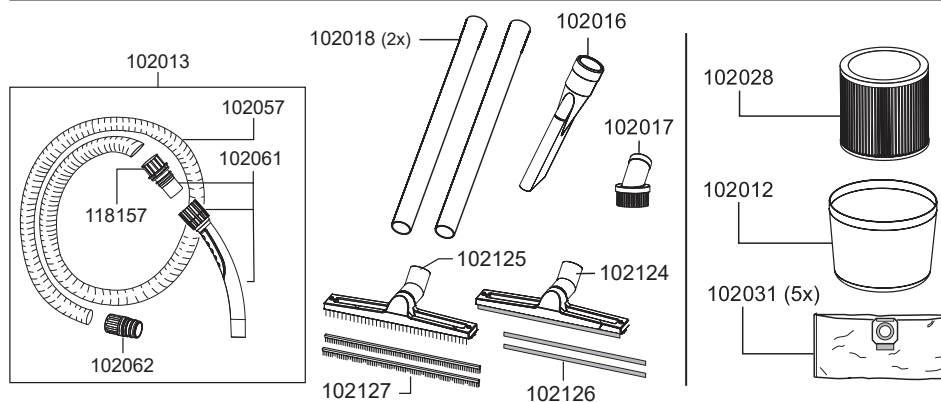

102055

N 55/2 E

Artikel-Nr. Beschreibung

Ersatzteile Nass-/Trockensauger N 55/2 E

101091	Motorlager unten
102023	Filterkorbeinsatz
102026	Gebläsemotor, 1200 Watt
102028	Filterpatrone Teflon N55/77/80
102037	Haube oben
102038	Deckel unten
102039	Motorhaube blind
102040	Schwimmer
102044	Handgriff
102045	Schwimmerkorb
102046	Dichtband breit
102047	Dichtband schmal
102048	Zugfeder Edelstahl
102049	Bügel Edelstahl
102055	Saugkopf
103013	Schalter, Rot
103014	Kondensator 0,1 µF
103017	Segmentstück Schaumstoff
103023	Netzkabel, 15m, schwarz
103025	Moosgummiring
109052	Dichtung, Schwimmer

N 55/2 E

Artikel-Nr. Beschreibung

Ersatzteile Nass-/Trockensauger N 55/2 E

102012	Vliesfilterkorb
102013	Saugschlauch mit Krümmer für Behälter D38, 3m
102016	Fugendüse, D38, 240 mm
102017	Rundpinsel, D38
102018	Saugrohr, D38, Edelstahl
102019	Rad
102021	Schnappverschluss
102024	Saugstutzen D38 kplt.
102027	Lenkrolle, D 85
102028	Filterpatrone Teflon N55/77/80
102031	Vliesfiltertüte (VE=5 Stk.)
102052	Behälter kplt.
102061	Krümmer mit Schlauchanschluss D38, antistatisch
102062	Schlauchanschluss Behälter, antistatisch
102124	Nassbodendüse, D38, 450mm, mit Parkhaken
102125	Trockenbodendüse, D38, 450 mm, mit Parkhaken
112130	Rad-Achskit
118157	Schlauchanschluss Krümmer, antistatisch

Zubehör Nass-/Trockensauger N 55/2 E

102028	Filterpatrone Teflon
102031	Vliesfiltertüte (VE=5 Stk.)
102072	Vliesfiltertüte (VE=5 Stk.)
102032	Saugschlauch, D38, 15m
102057	Saugschlauch je Meter, D38
102111	Saugschlauch je Meter, D38, antistatisch, ölbeständig
118193	Saugschlauch mit Krümmer für Behälter D38, 2,5m, antistatisch
102126	Gummilippen Set 450 mm für 102124
102127	Bürststreifen Set 450 mm für 102125