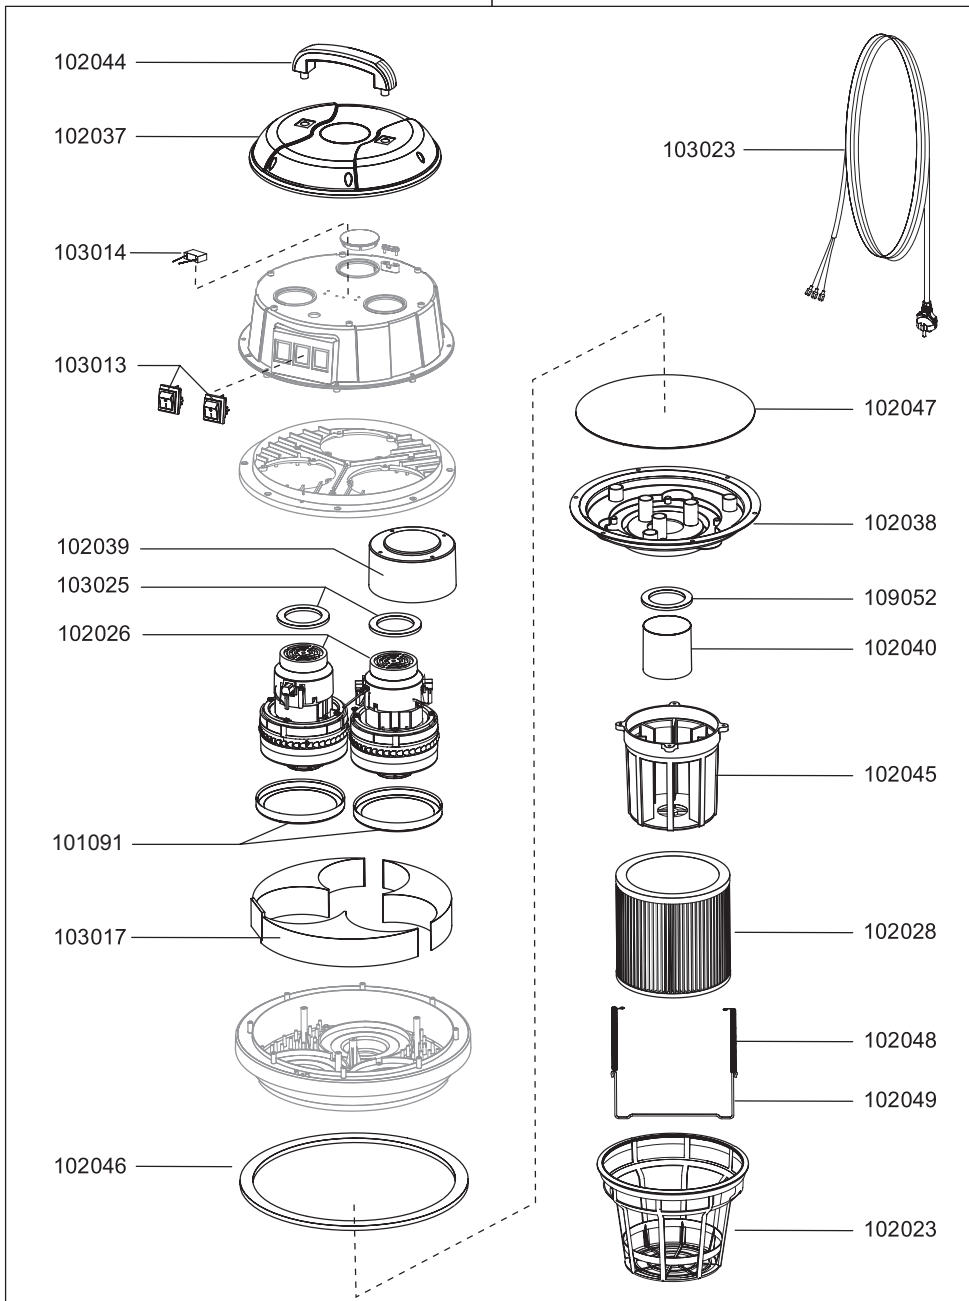

102055

N 55/2 E

Artikel-Nr. Beschreibung

Ersatzteile Nass-/Trockensauger N 55/2 E

101091	Motorlager unten
102023	Filterkorbeinsatz
102026	Gebläsemotor, 1200 Watt
102028	Filterpatrone Teflon N55/77/80
102037	Haube oben
102038	Deckel unten
102039	Motorhaube blind
102040	Schwimmer
102044	Handgriff
102045	Schwimmerkorb
102046	Dichtband breit
102047	Dichtband schmal
102048	Zugfeder Edelstahl
102049	Bügel Edelstahl
102055	Saugkopf
103013	Schalter, Rot
103014	Kondensator 0,1 µF
103017	Segmentstück Schaumstoff
103023	Netzkabel, 15m, schwarz
103025	Moosgummiring
109052	Dichtung, Schwimmer

N 55/2 E

Artikel-Nr. Beschreibung

Ersatzteile Nass-/Trockensauger N 55/2 E

102012	Vliesfilterkorb
102013	Saugschlauch mit Krümmer für Behälter D38, 3m
102016	Fugendüse, D38, 240 mm
102017	Rundpinsel, D38
102018	Saugrohr, D38, Edelstahl
102019	Rad
102021	Schnappverschluss
102024	Saugstutzen D38 kplt.
102027	Lenkrolle, D 85
102028	Filterpatrone Teflon N55/77/80
102031	Vliesfiltertüte (VE=5 Stk.)
102052	Behälter kplt.
102061	Krümmer mit Schlauchanschluss D38, antistatisch
102062	Schlauchanschluss Behälter, antistatisch
102124	Nassbodendüse, D38, 450mm, mit Parkhaken
102125	Trockenbodendüse, D38, 450 mm, mit Parkhaken
112130	Rad-Achskit
118157	Schlauchanschluss Krümmer, antistatisch

Zubehör Nass-/Trockensauger N 55/2 E

102028	Filterpatrone Teflon
102031	Vliesfiltertüte (VE=5 Stk.)
102072	Vliesfiltertüte (VE=5 Stk.)
102032	Saugschlauch, D38, 15m
102057	Saugschlauch je Meter, D38
102111	Saugschlauch je Meter, D38, antistatisch, ölbeständig
118193	Saugschlauch mit Krümmer für Behälter D38, 2,5m, antistatisch
102126	Gummilippen Set 450 mm für 102124
102127	Bürststreifen Set 450 mm für 102125