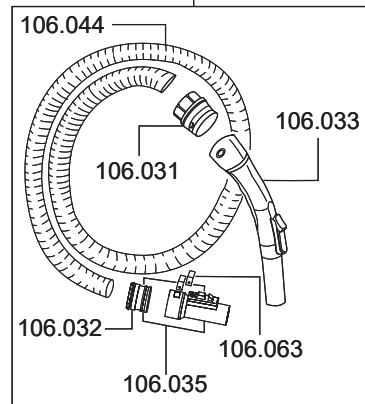

N28/1E

Artikel-Nr. Beschreibung

Ersatzteile Nass-/Trockensauger N28/1E

101031	Schraube K4x16 vz Kopf-ø6,5
101036	Bügel Edelstahl
101037	Dichtung, Motor
101048	Schwimmer
101073	Litzensatz
101074	Netzkabel, 7,5m, schwarz
101075	Dämmschaum, Abluft
101076	Dämmschaum, Luftkanal
101077	Grundplatte
101078	Dichtung, Schwimmer
101079	Schwimmergehäuse
101080	Dämmschaum, Motor
101081	Haube
101086	Saugkopf kplt.
101089	Schraube K
101091	Motorlager unten
101092	Dichtung Saugkopf
102026	Gebläsemotor, 1200 Watt
103014	Kondensator 0,1 µF
106016	Schalter elektrisch
109011	Taster
109012	Feder für Taster
109022	Zugentlastung

106.025

N28/1E

Artikel-Nr. Beschreibung

Ersatzteile Nass-/Trockensauger N28/1E

101010	Filterpatrone
101011	Vliesfilterkorb kplt.
101020	Vliesfiltertüte (VE=5 Stk.)
101023	Fugendüse, D32, 220mm
101024	Rundpinsel, D32
101030	Flansch für Vliesfiltertüte
101070	Fahrwerk komplett N28 inkl. Lenkrollen
101071	Schnappverschluss
101085	Behälter kplt.
101090	Dichtung Kupplungsgehäuse
101106	Nassbodendüse, D32, 360mm, mit Parkhaken
106024	Lenkrolle, D50
106025	Saugschlauch, D32, 2,5m
106031	Muffe für Handgriff
106032	Muffe für Anschluss
106033	Handgriff, antistatisch
106035	Schlauchanschluss kplt.
106062	Saugrohr lang, D32, Aluminium
106063	Clip für Saugschlauchanschluss
109062	Einlaßstutzen Set
111202	Hartbodendüse, D32, 360mm
116101	Kupplungsgehäuse, Saugschlauch

Zubehör Nass-/Trockensauger N28/1E

101020	Vliesfiltertüte (VE=5 Stk.)
101100	Bürststreifen Set 360mm für 101.106, 111.202
101101	Gummilippe 360mm für 101.106
101105	Kunststoffschiene 360mm für 101.106, 111.202
106012	Turbo-Bodendüse, D32, 284mm
106044	Saugschlauch je Meter, D32
106067	Saugschlauch je Meter, D32, antistatisch, ölbeständig
109111	Saugschlauch, D32, 3m, antistat., ölbest.
111133	Teleskop-Saugrohr, D32, Edelstahl
111203	Fugendüse, D32, 600mm, flexibel
111307	Kombidüse, D32, 306mm