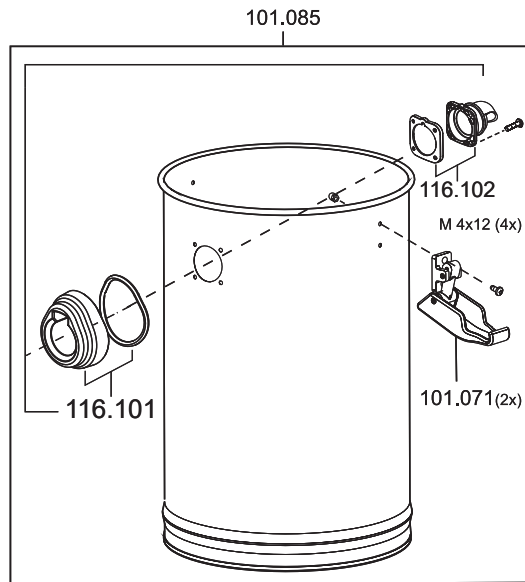

N28/1E

Artikel-Nr. Beschreibung

Ersatzteile Nass-/Trockensauger N28/1E

101031	Schraube K4x16 vz Kopf-ø6,5
101036	Bügel Edelstahl
101037	Dichtung, Motor
101048	Schwimmer
101073	Litzensatz
101074	Netzkabel, 7,5m, schwarz
101075	Dämmschaum, Abluft
101076	Dämmschaum, Luftkanal
101077	Grundplatte
101078	Dichtung, Schwimmer
101079	Schwimmergehäuse
101080	Dämmschaum, Motor
101081	Haube
101086	Saugkopf kplt.
101089	Schraube K
101091	Motorlager unten
101092	Dichtung Saugkopf
102026	Gebläsemotor, 1200 Watt
103014	Kondensator 0,1 µF
106016	Schalter elektrisch
109011	Taster
109012	Feder für Taster
109022	Zugentlastung

106.025

N28/1E

Artikel-Nr. Beschreibung

Ersatzteile Nass-/Trockensauger N28/1E

101010	Filterpatrone
101011	Vliesfilterkorb kplt.
101020	Vliesfiltertüte (VE=5 Stk.)
101023	Fugendüse, D32, 220mm
101024	Rundpinsel, D32
101030	Flansch für Vliesfiltertüte
101070	Fahrwerk komplett N28 inkl. Lenkrollen
101071	Schnappverschluss
101085	Behälter kplt.
101090	Dichtung Kupplungsgehäuse
101106	Nassbodendüse, D32, 360mm, mit Parkhaken
106024	Lenkrolle, D50
106025	Saugschlauch, D32, 2,5m
106031	Muffe für Handgriff
106032	Muffe für Anschluss
106033	Handgriff, antistatisch
106035	Schlauchanschluss kplt.
106062	Saugrohr lang, D32, Aluminium
106063	Clip für Saugschlauchanschluss
109062	Einlaßstutzen Set
111202	Hartbodendüse, D32, 360mm
116101	Kupplungsgehäuse, Saugschlauch

Zubehör Nass-/Trockensauger N28/1E

101020	Vliesfiltertüte (VE=5 Stk.)
101100	Bürststreifen Set 360mm für 101.106, 111.202
101101	Gummilippe 360mm für 101.106
101105	Kunststoffschiene 360mm für 101.106, 111.202
106012	Turbo-Bodendüse, D32, 284mm
106044	Saugschlauch je Meter, D32
106067	Saugschlauch je Meter, D32, antistatisch, ölbeständig
109111	Saugschlauch, D32, 3m, antistat., ölbest.
111133	Teleskop-Saugrohr, D32, Edelstahl
111203	Fugendüse, D32, 600mm, flexibel
111307	Kombidüse, D32, 306mm