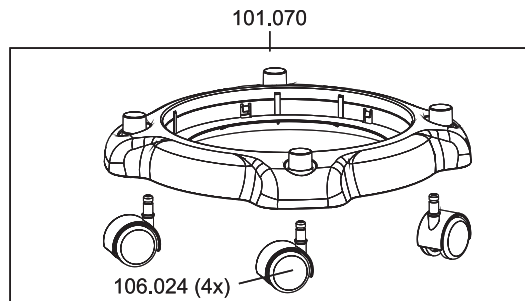

N28/1E

Artikel-Nr. Beschreibung

Ersatzteile Nass-/Trockensauger N28/1E

101031	Schraube K4x16 vz Kopf-ø6,5
101036	Bügel Edelstahl
101037	Dichtung, Motor
101048	Schwimmer
101073	Litzensatz
101074	Netzkabel, 7,5m, schwarz
101075	Dämmschaum, Abluft
101076	Dämmschaum, Luftkanal
101077	Grundplatte
101078	Dichtung, Schwimmer
101079	Schwimmergehäuse
101080	Dämmschaum, Motor
101081	Haube
101086	Saugkopf kplt.
101089	Schraube K
101091	Motorlager unten
101092	Dichtung Saugkopf
102026	Gebläsemotor, 1200 Watt
103014	Kondensator 0,1 µF
106016	Schalter elektrisch
109011	Taster
109012	Feder für Taster
109022	Zugentlastung

106.025

N28/1E

Artikel-Nr. Beschreibung

Ersatzteile Nass-/Trockensauger N28/1E

101010	Filterpatrone
101011	Vliesfilterkorb kplt.
101020	Vliesfiltertüte (VE=5 Stk.)
101023	Fugendüse, D32, 220mm
101024	Rundpinsel, D32
101030	Flansch für Vliesfiltertüte
101070	Fahrwerk komplett N28 inkl. Lenkrollen
101071	Schnappverschluss
101085	Behälter kplt.
101090	Dichtung Kupplungsgehäuse
101106	Nassbodendüse, D32, 360mm, mit Parkhaken
106024	Lenkrolle, D50
106025	Saugschlauch, D32, 2,5m
106031	Muffe für Handgriff
106032	Muffe für Anschluss
106033	Handgriff, antistatisch
106035	Schlauchanschluss kplt.
106062	Saugrohr lang, D32, Aluminium
106063	Clip für Saugschlauchanschluss
109062	Einlaßstutzen Set
111202	Hartbodendüse, D32, 360mm
116101	Kupplungsgehäuse, Saugschlauch

Zubehör Nass-/Trockensauger N28/1E

101020	Vliesfiltertüte (VE=5 Stk.)
101100	Bürststreifen Set 360mm für 101.106, 111.202
101101	Gummilippe 360mm für 101.106
101105	Kunststoffschiene 360mm für 101.106, 111.202
106012	Turbo-Bodendüse, D32, 284mm
106044	Saugschlauch je Meter, D32
106067	Saugschlauch je Meter, D32, antistatisch, ölbeständig
109111	Saugschlauch, D32, 3m, antistat., ölbest.
111133	Teleskop-Saugrohr, D32, Edelstahl
111203	Fugendüse, D32, 600mm, flexibel
111307	Kombidüse, D32, 306mm