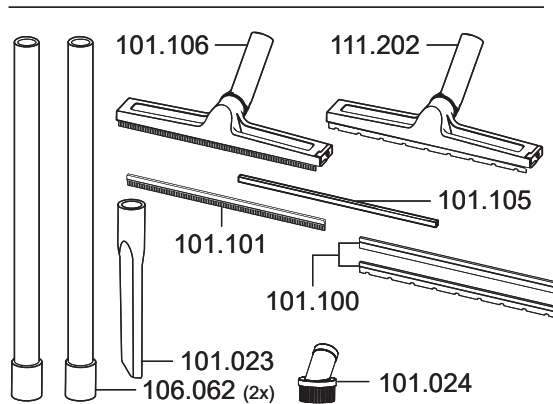

N28/1E

Artikel-Nr. Beschreibung

Ersatzteile Nass-/Trockensauger N28/1E

101031	Schraube K4x16 vz Kopf-ø6,5
101036	Bügel Edelstahl
101037	Dichtung, Motor
101048	Schwimmer
101073	Litzensatz
101074	Netzkabel, 7,5m, schwarz
101075	Dämmschaum, Abluft
101076	Dämmschaum, Luftkanal
101077	Grundplatte
101078	Dichtung, Schwimmer
101079	Schwimmergehäuse
101080	Dämmschaum, Motor
101081	Haube
101086	Saugkopf kplt.
101089	Schraube K
101091	Motorlager unten
101092	Dichtung Saugkopf
102026	Gebläsemotor, 1200 Watt
103014	Kondensator 0,1 µF
106016	Schalter elektrisch
109011	Taster
109012	Feder für Taster
109022	Zugentlastung

106.025

N28/1E

Artikel-Nr. Beschreibung

Ersatzteile Nass-/Trockensauger N28/1E

101010	Filterpatrone
101011	Vliesfilterkorb kplt.
101020	Vliesfiltertüte (VE=5 Stk.)
101023	Fugendüse, D32, 220mm
101024	Rundpinsel, D32
101030	Flansch für Vliesfiltertüte
101070	Fahrwerk komplett N28 inkl. Lenkrollen
101071	Schnappverschluss
101085	Behälter kplt.
101090	Dichtung Kupplungsgehäuse
101106	Nassbodendüse, D32, 360mm, mit Parkhaken
106024	Lenkrolle, D50
106025	Saugschlauch, D32, 2,5m
106031	Muffe für Handgriff
106032	Muffe für Anschluss
106033	Handgriff, antistatisch
106035	Schlauchanschluss kplt.
106062	Saugrohr lang, D32, Aluminium
106063	Clip für Saugschlauchanschluss
109062	Einlaßstutzen Set
111202	Hartbodendüse, D32, 360mm
116101	Kupplungsgehäuse, Saugschlauch

Zubehör Nass-/Trockensauger N28/1E

101020	Vliesfiltertüte (VE=5 Stk.)
101100	Bürststreifen Set 360mm für 101.106, 111.202
101101	Gummilippe 360mm für 101.106
101105	Kunststoffschiene 360mm für 101.106, 111.202
106012	Turbo-Bodendüse, D32, 284mm
106044	Saugschlauch je Meter, D32
106067	Saugschlauch je Meter, D32, antistatisch, ölbeständig
109111	Saugschlauch, D32, 3m, antistat., ölbest.
111133	Teleskop-Saugrohr, D32, Edelstahl
111203	Fugendüse, D32, 600mm, flexibel
111307	Kombidüse, D32, 306mm