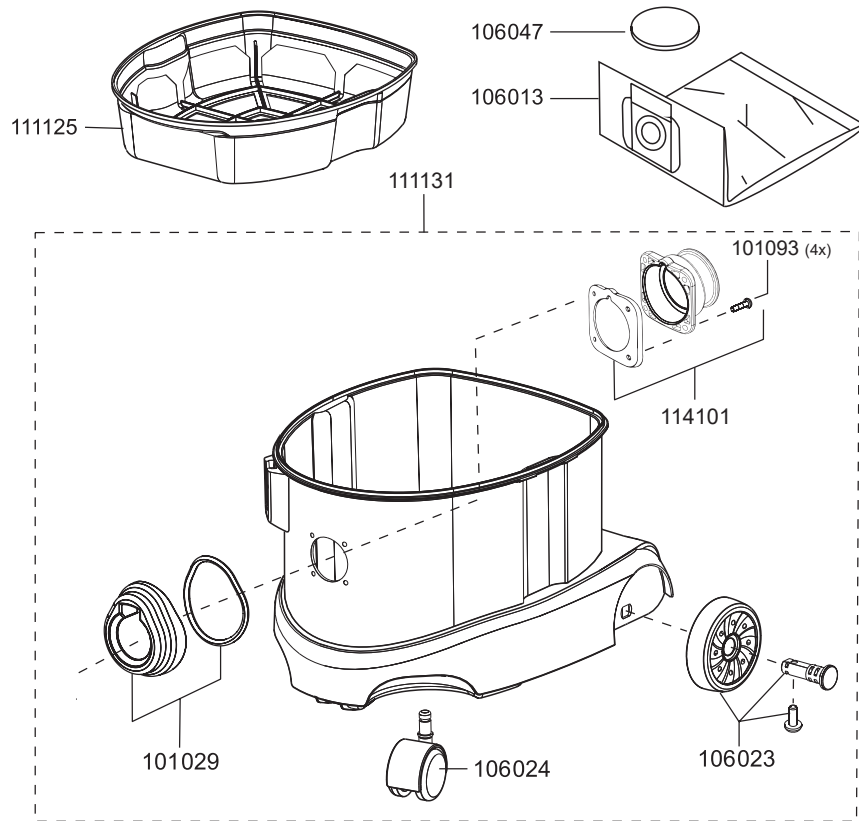

# MAXIMUS pt

Artikel-Nr. Beschreibung

## Ersatzteile Trockensauger Maximus pt

Artikel-Nr.	Beschreibung
101075	Dämmschaum, Abluft
106016	Schalter elektrisch
106018	Spannbügel, rot
109012	Feder für Taster
109015	Steckdose
109016	Steckdosenklappe
109018	Schaltergehäuse
109050	Leistungsregelungs-Set
109073	Kabelsatz Steckdose
109077	Elektronik Automatik
109079	Steckdosenboard inkl. Klappe
111101	Schraube K4, 8x100 (VE=2 Stk.)
111102	Schalterabdeckung
111103	Taster
111104	Haube
111105	Schraube M4x16
111112	Schalter, Automatik
111113	Dämmschaum, Motor
111115	Dichtung, Grundplatte
111116	Kabelsatz
111117	Zugentlastungsbrücke
111121	Steckerfixierung
111122	Steckdose
111123	Mutter, Vierkant-, M6
111124	Filterkassette
111145	Steckdosenleiste
111155	Netzkabel, 10m, schwarz
111165	Haube innen
111167	Grundplatte
111306	Litzensatz
111324	Gebläsemotor - Set 700 Watt
112103	Kabelhaken-Set

## Ersatzteile Trockensauger Maximus pt

101023	Fugendüse, D32, 220 mm
101024	Rundpinsel, D32
101025	Elektrowerkzeugadapter, D32
101029	Kupplungsgehäuse Set
101090	Dichtung Kupplungsgehäuse
101093	Schraube Kupplungsgehäuse
106013	Vliesfiltertüte (VE = 10 Stk.)
106023	Rad
106024	Lenkrolle, D50
106026	Saugrohr, D32, Aluminium
106035	Schlauchanschluss für Behälter D32
106047	Motorschutzfilter
111125	Filterkorb
111131	Behälter kplt.
111202	Hartbodendüse, D32, 360 mm
114101	Flansch für Vliesfiltertüte
114113	Saugschlauch, D32, 2,5m
117148	Krümmen mit Schlauchanschluss D32