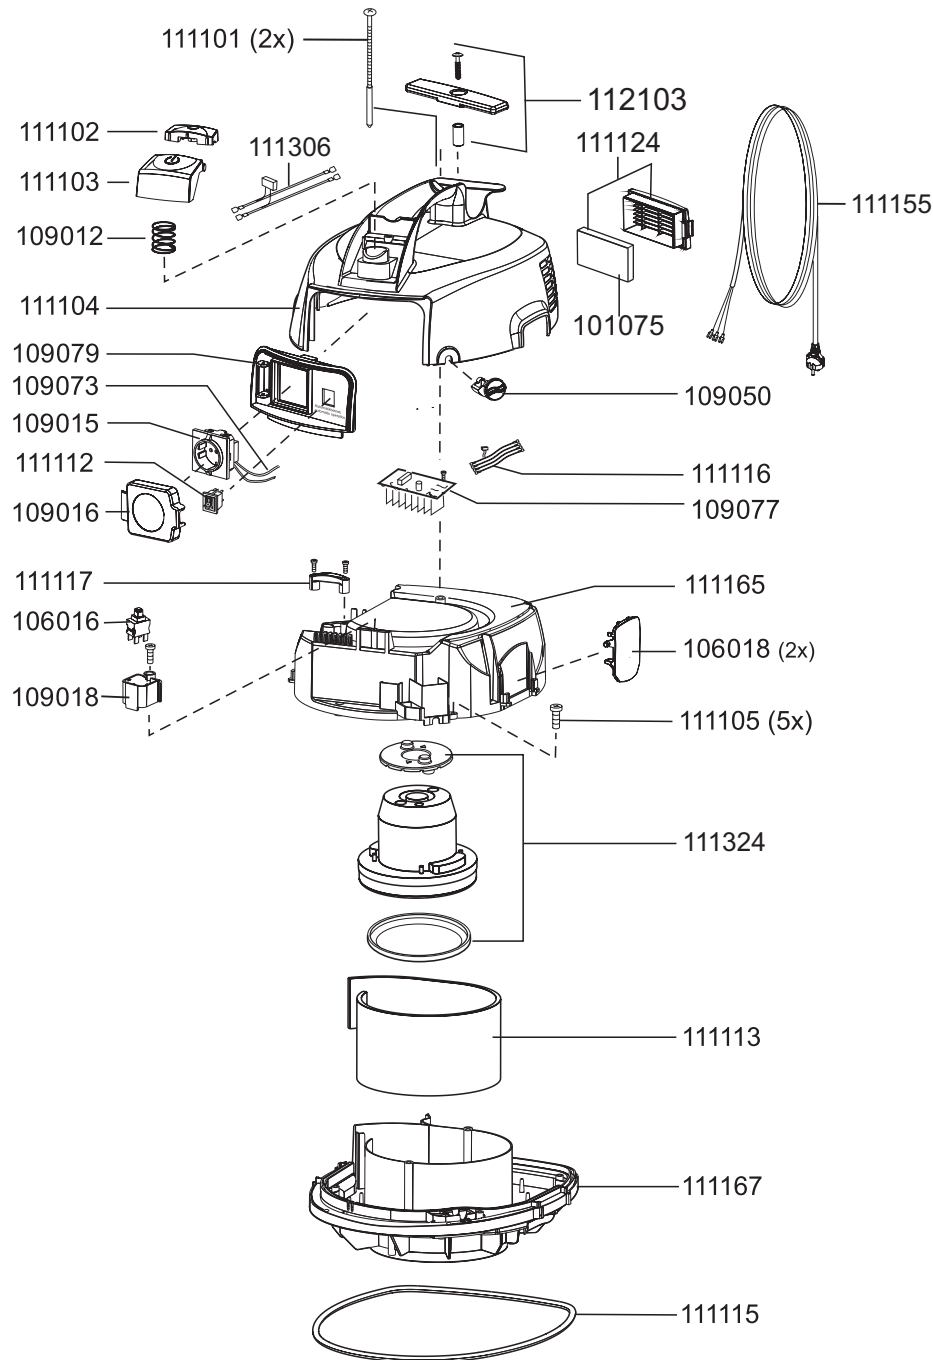

# MAXIMUS pt

Artikel-Nr. Beschreibung

## Ersatzteile Trockensauger Maximus pt

Artikel-Nr.	Beschreibung
101075	Dämmschaum, Abluft
106016	Schalter elektrisch
106018	Spannbügel, rot
109012	Feder für Taster
109015	Steckdose
109016	Steckdosenklappe
109018	Schaltergehäuse
109050	Leistungsregelungs-Set
109073	Kabelsatz Steckdose
109077	Elektronik Automatik
109079	Steckdosenboard inkl. Klappe
111101	Schraube K4, 8x100 (VE=2 Stk.)
111102	Schalterabdeckung
111103	Taster
111104	Haube
111105	Schraube M4x16
111112	Schalter, Automatik
111113	Dämmschaum, Motor
111115	Dichtung, Grundplatte
111116	Kabelsatz
111117	Zugentlastungsbrücke
111121	Steckerfixierung
111122	Steckdose
111123	Mutter, Vierkant-, M6
111124	Filterkassette
111145	Steckdosenleiste
111155	Netzkabel, 10m, schwarz
111165	Haube innen
111167	Grundplatte
111306	Litzensatz
111324	Gebläsemotor - Set 700 Watt
112103	Kabelhaken-Set

## Ersatzteile Trockensauger Maximus pt

101023	Fugendüse, D32, 220 mm
101024	Rundpinsel, D32
101025	Elektrowerkzeugadapter, D32
101029	Kupplungsgehäuse Set
101090	Dichtung Kupplungsgehäuse
101093	Schraube Kupplungsgehäuse
106013	Vliesfiltertüte (VE = 10 Stk.)
106023	Rad
106024	Lenkrolle, D50
106026	Saugrohr, D32, Aluminium
106035	Schlauchanschluss für Behälter D32
106047	Motorschutzfilter
111125	Filterkorb
111131	Behälter kplt.
111202	Hartbodendüse, D32, 360 mm
114101	Flansch für Vliesfiltertüte
114113	Saugschlauch, D32, 2,5m
117148	Krümmen mit Schlauchanschluss D32