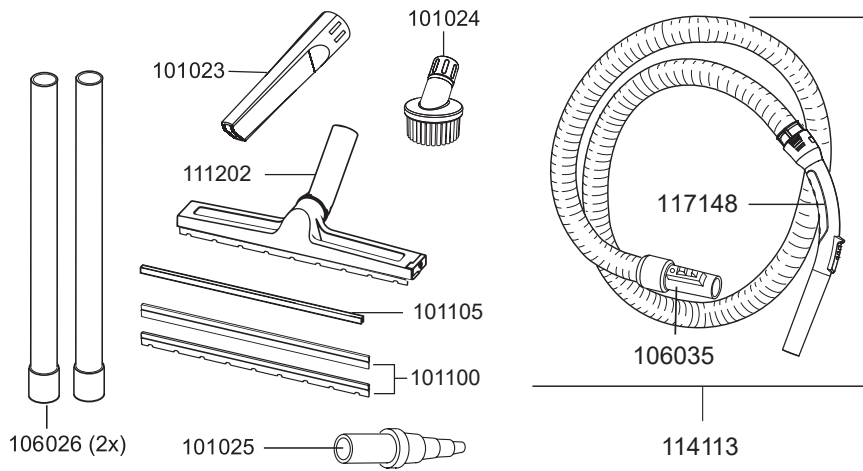

## Ersatzteile Trockensauger Maximus pt

Artikel-Nr.	Beschreibung
101075	Dämmschaum, Abluft
106016	Schalter elektrisch
106018	Spannbügel, rot
109012	Feder für Taster
109015	Steckdose
109016	Steckdosenklappe
109018	Schaltergehäuse
109050	Leistungsregelungs-Set
109073	Kabelsatz Steckdose
109077	Elektronik Automatik
109079	Steckdosenboard inkl. Klappe
111101	Schraube K4, 8x100 (VE=2 Stk.)
111102	Schalterabdeckung
111103	Taster
111104	Haube
111105	Schraube M4x16
111112	Schalter, Automatik
111113	Dämmschaum, Motor
111115	Dichtung, Grundplatte
111116	Kabelsatz
111117	Zugentlastungsbrücke
111121	Steckerfixierung
111122	Steckdose
111123	Mutter, Vierkant-, M6
111124	Filterkassette
111145	Steckdosenleiste
111155	Netzkabel, 10m, schwarz
111165	Haube innen
111167	Grundplatte
111306	Litzensatz
111324	Gebläsemotor - Set 700 Watt
112103	Kabelhaken-Set

# MAXIMUS pt

Artikel-Nr. Beschreibung

## Ersatzteile Trockensauger Maximus pt

101023	Fugendüse, D32, 220 mm
101024	Rundpinsel, D32
101025	Elektrowerkzeugadapter, D32
101029	Kupplungsgehäuse Set
101090	Dichtung Kupplungsgehäuse
101093	Schraube Kupplungsgehäuse
106013	Vliesfiltertüte (VE = 10 Stk.)
106023	Rad
106024	Lenkrolle, D50
106026	Saugrohr, D32, Aluminium
106035	Schlauchanschluss für Behälter D32
106047	Motorschutzfilter
111125	Filterkorb
111131	Behälter kplt.
111202	Hartbodendüse, D32, 360 mm
114101	Flansch für Vliesfiltertüte
114113	Saugschlauch, D32, 2,5m
117148	Krümmen mit Schlauchanschluss D32

## Zubehör Trockensauger Maximus pt

101100	Bürststreifen Set 360mm für 101106, 111202
101104	Bürststreifen Set 360 mm für 111207 (Rosshaar)
101105	Kunststoffschiene 360mm für 101106, 111202
106013	Vliesfiltertüte (VE = 10 Stk.)
106014	Vliesfiltertüte (VE = 250 Stk.)
106061	Vliesfiltertüte HEPA 13 (VE = 10 Stk.)
106067	Saugschlauch je Meter, antistatisch
109111	Saugschlauch, 2,5m, antistatisch
111132	HEPA13 Filterkassette
117228	Teleskop-Saugrohr, D32, Edelstahl
111193	HEPA14 Filterkassette
117148	Krümmen mit Schlauchanschluss D32