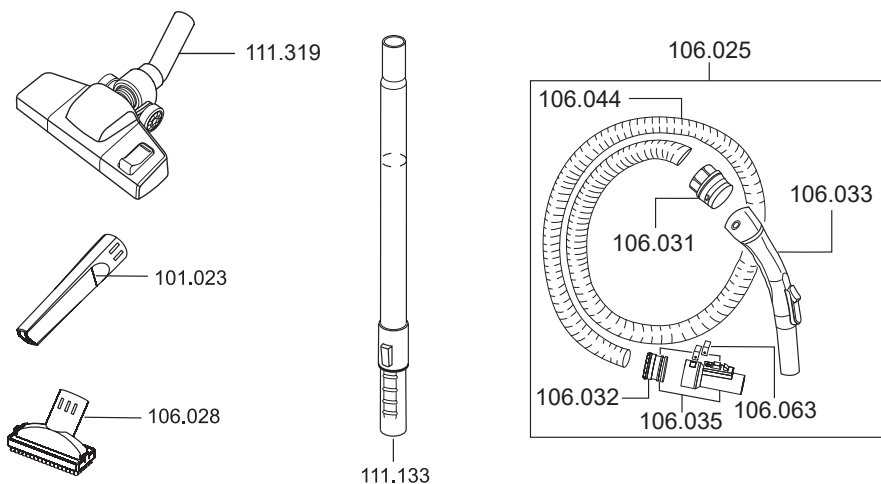

MAXIMUS pro

Artikel-Nr. Beschreibung

Ersatzteile Trockensauger Maximus pro

106016	Schalter, elektrisch
106018	Spannbügel
109012	Feder für Taster
109016	Steckdosenklappe
109018	Schaltergehäuse
109050	Set Leistungsregelung
109077	Elektronik Automatik
109079	Steckdosenboard
111101	Schraubensatz
111102	Schalterabdeckung
111103	Taster
111104	Haube
111105	Schraube M4x16
111109	Motorlager unten
111111	Kaltgerätesteckdose
111112	Automatikschalter
111113	Dämmschaum
111115	Dichtung D6,5x940mm
111116	Kabelsatz mit Kondensator 0.1uF
111117	Zugentlastung
111120	Schraube M5x23
111121	Steckerfixierung
111122	Steckdose Netzkabel
111123	Vierkantmutter
111310	Netzkabel, 10 m, steckbar, rot
111132	EPA12 Filterkassette
111145	Steckdosenleiste
111165	Haube, innen
111166	oberes Motorlager
111167	Grundplatte
111168	Litzensatz Steckdose Schalter (einzeln)
111306	Litzensatz (einzeln)
111200	Motorkopf
111315	Gebläsemotor
112103	Kabelhaken-Set (ab Serien-nr. 111.017.00536)

MAXIMUS pro

Artikel-Nr. Beschreibung

Ersatzteile Trockensauger Maximus pro

101023	Fugendüse
101029	Kupplungsgehäuse mit Dichtung
101093	Schraube Kupplungsgehäuse (einzeln)
106013	Vliesfiltertüte (10 Stück)
106025	Saugschlauch komplett 2,5 m
106028	Polster-/Möbeldüse
106031	Muffe für Handgriff
106032	Muffe für Anschluss
106033	Handgriff
106035	Anschluss inkl. Muffe 106032
106047	Motorschutzfilter
106063	Clip für Saugschlauchanschluss 106035
111125	Vliesfilterkorb
111129	Lenkrolle 50 mm gummiert, (einzeln)
111130	Rad gummiert, (einzeln)
111131	Behälter
111133	Teleskoprohr Edelstahl
111319	Kombidüse 280 mm
114101	Flansch für Vliesfiltertüte

Ersatzteile Elektroaugbürste

111134	Turbodüse elektrisch 280 mm
111135	Elektroaugbürste 280 mm, komplett
111136	Saugschlauch elektrisch Turbodüse, 2 m
111137	Edelstahlrohr elektr. Turbodüse
111139	Schlauchanschluss für Elektroaugbürste