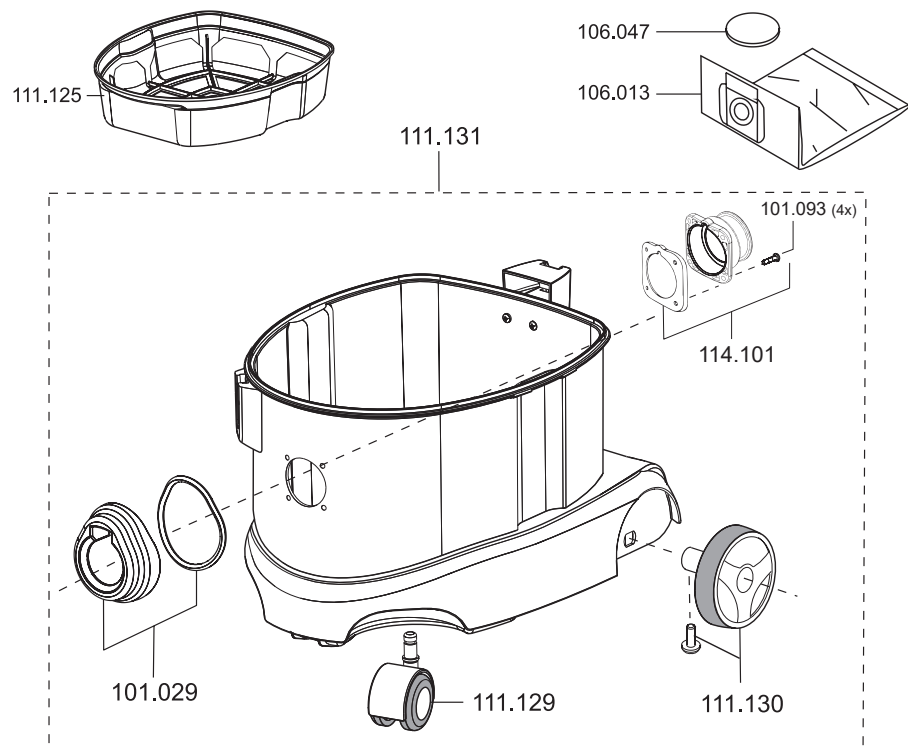

MAXIMUS pro

Artikel-Nr. Beschreibung

Ersatzteile Trockensauger Maximus pro

106016	Schalter, elektrisch
106018	Spannbügel
109012	Feder für Taster
109016	Steckdosenklappe
109018	Schaltergehäuse
109050	Set Leistungsregelung
109077	Elektronik Automatik
109079	Steckdosenboard
111101	Schraubensatz
111102	Schalterabdeckung
111103	Taster
111104	Haube
111105	Schraube M4x16
111109	Motorlager unten
111111	Kaltgerätesteckdose
111112	Automatikschalter
111113	Dämmschaum
111115	Dichtung D6,5x940mm
111116	Kabelsatz mit Kondensator 0.1uF
111117	Zugentlastung
111120	Schraube M5x23
111121	Steckerfixierung
111122	Steckdose Netzkabel
111123	Vierkantmutter
111310	Netzkabel, 10 m, steckbar, rot
111132	EPA12 Filterkassette
111145	Steckdosenleiste
111165	Haube, innen
111166	oberes Motorlager
111167	Grundplatte
111168	Litzensatz Steckdose Schalter (einzeln)
111306	Litzensatz (einzeln)
111200	Motorkopf
111315	Gebläsemotor
112103	Kabelhaken-Set (ab Serien-nr. 111.017.00536)

MAXIMUS pro

Artikel-Nr. Beschreibung

Ersatzteile Trockensauger Maximus pro

101023	Fugendüse
101029	Kupplungsgehäuse mit Dichtung
101093	Schraube Kupplungsgehäuse (einzeln)
106013	Vliesfiltertüte (10 Stück)
106025	Saugschlauch komplett 2,5 m
106028	Polster-/Möbeldüse
106031	Muffe für Handgriff
106032	Muffe für Anschluss
106033	Handgriff
106035	Anschluss inkl. Muffe 106032
106047	Motorschutzfilter
106063	Clip für Saugschlauchanschluss 106035
111125	Vliesfilterkorb
111129	Lenkrolle 50 mm gummiert, (einzeln)
111130	Rad gummiert, (einzeln)
111131	Behälter
111133	Teleskoprohr Edelstahl
111319	Kombidüse 280 mm
114101	Flansch für Vliesfiltertüte

Ersatzteile Elektroaugbürste

111134	Turbodüse elektrisch 280 mm
111135	Elektroaugbürste 280 mm, komplett
111136	Saugschlauch elektrisch Turbodüse, 2 m
111137	Edelstahlrohr elektr. Turbodüse
111139	Schlauchanschluss für Elektroaugbürste