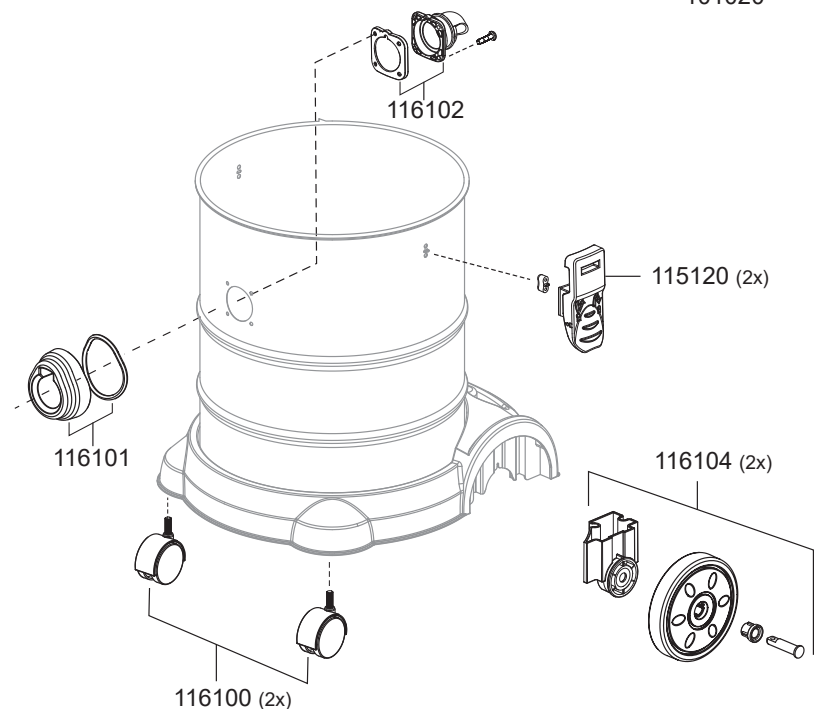

## Ersatzteile Nass-/Trockensauger Artos

101074	Netzkabel, 7,5m, schwarz
103013	Schalter, Rot
116107	Handgriff
116108	Gebäsemotor, 1200 W
116109	Schwimmergehäuse
116110	Zugentlastung
116111	Dämschaum, Motor, unten
116112	Dämschaum, Motor, oben
116116	Schwimmer inkl. Dichtung