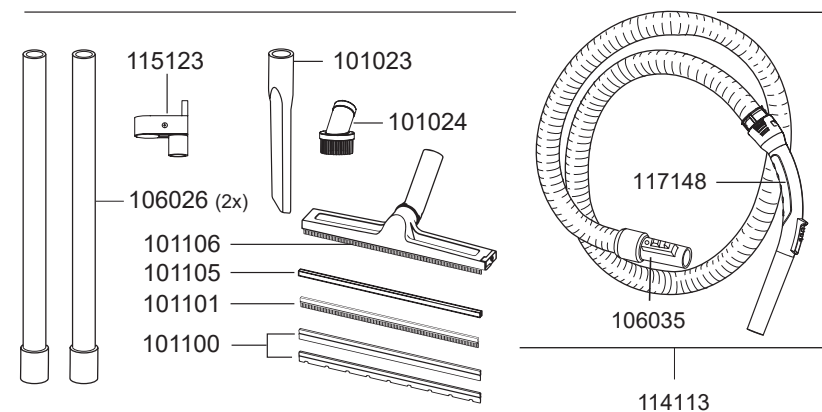

# ARTOS

Artikel-Nr. Beschreibung

## Ersatzteile Nass-/Trockensauger Artos

101074	Netzkabel, 7,5m, schwarz
103013	Schalter, Rot
116107	Handgriff
116108	Gebäsemotor, 1200 W
116109	Schwimmergehäuse
116110	Zugentlastung
116111	Dämschaum, Motor, unten
116112	Dämschaum, Motor, oben
116116	Schwimmer inkl. Dichtung